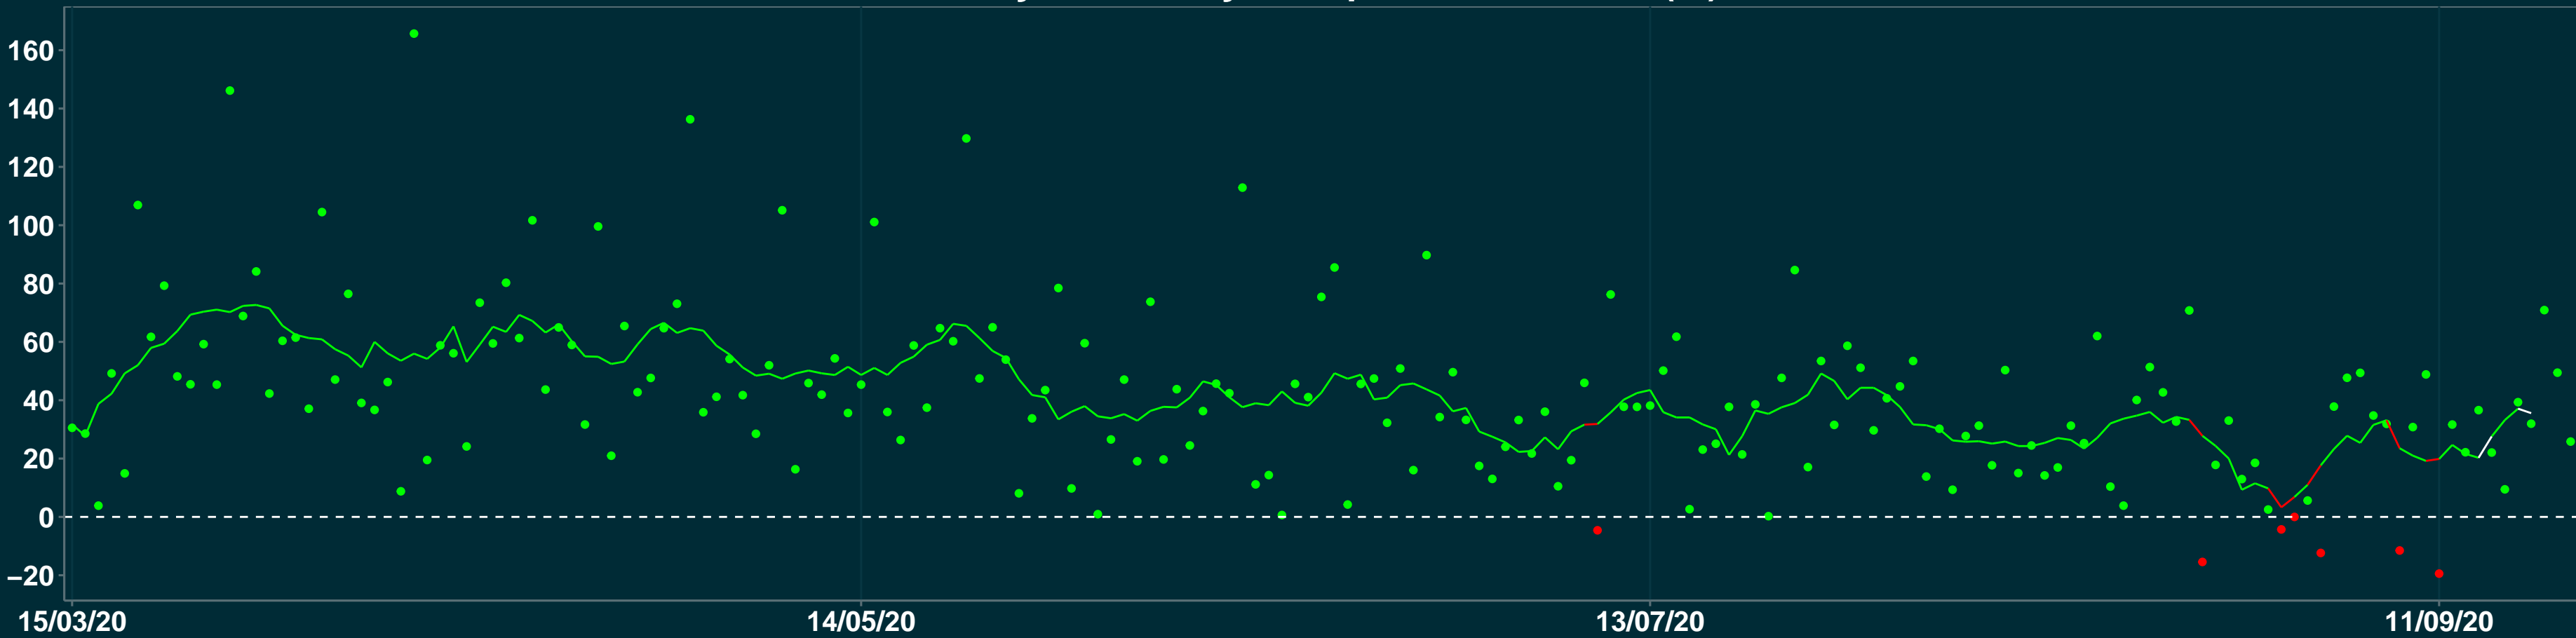

# Isolamento Social Comparativo IME – USP CAIABU – SP

Variação em relação ao padrão de Fev/20 (%)

Índice de Isolamento Social (0–100)