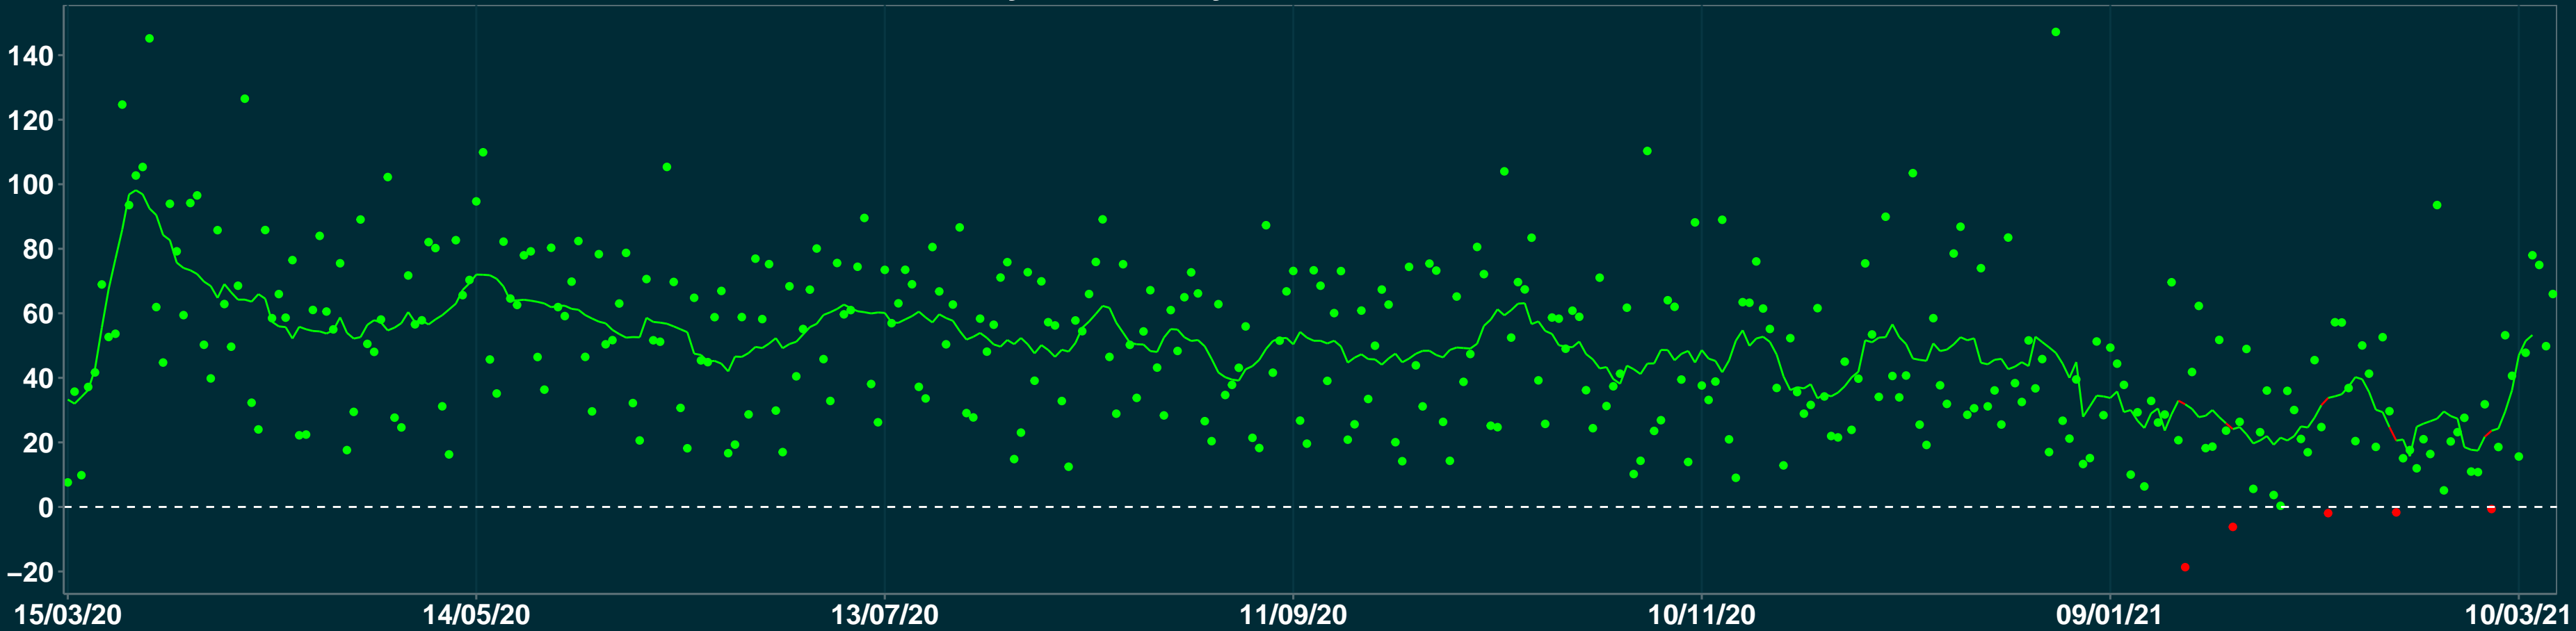

Isolamento Social Comparativo IME – USP CAJAZEIRAS – PB

Variação em relação ao padrão de Fev/20 (%)

Índice de Isolamento Social (0–100)