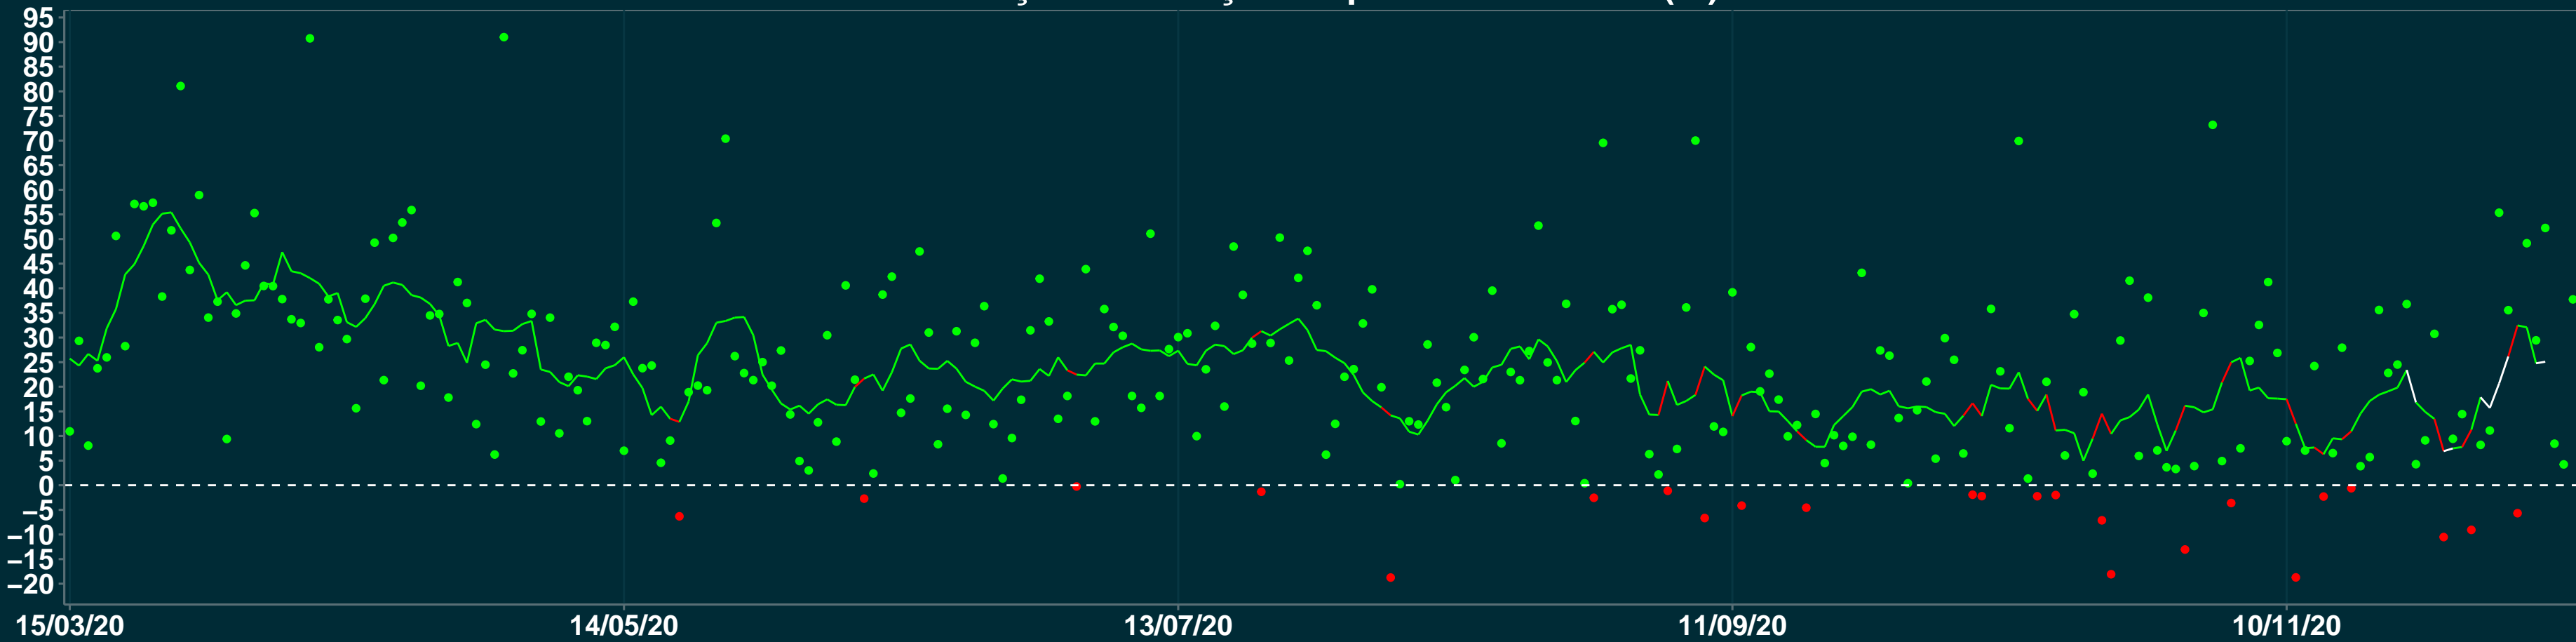

Isolamento Social Comparativo IME – USP CAJOBI – SP

Variação em relação ao padrão de Fev/20 (%)

Índice de Isolamento Social (0–100)