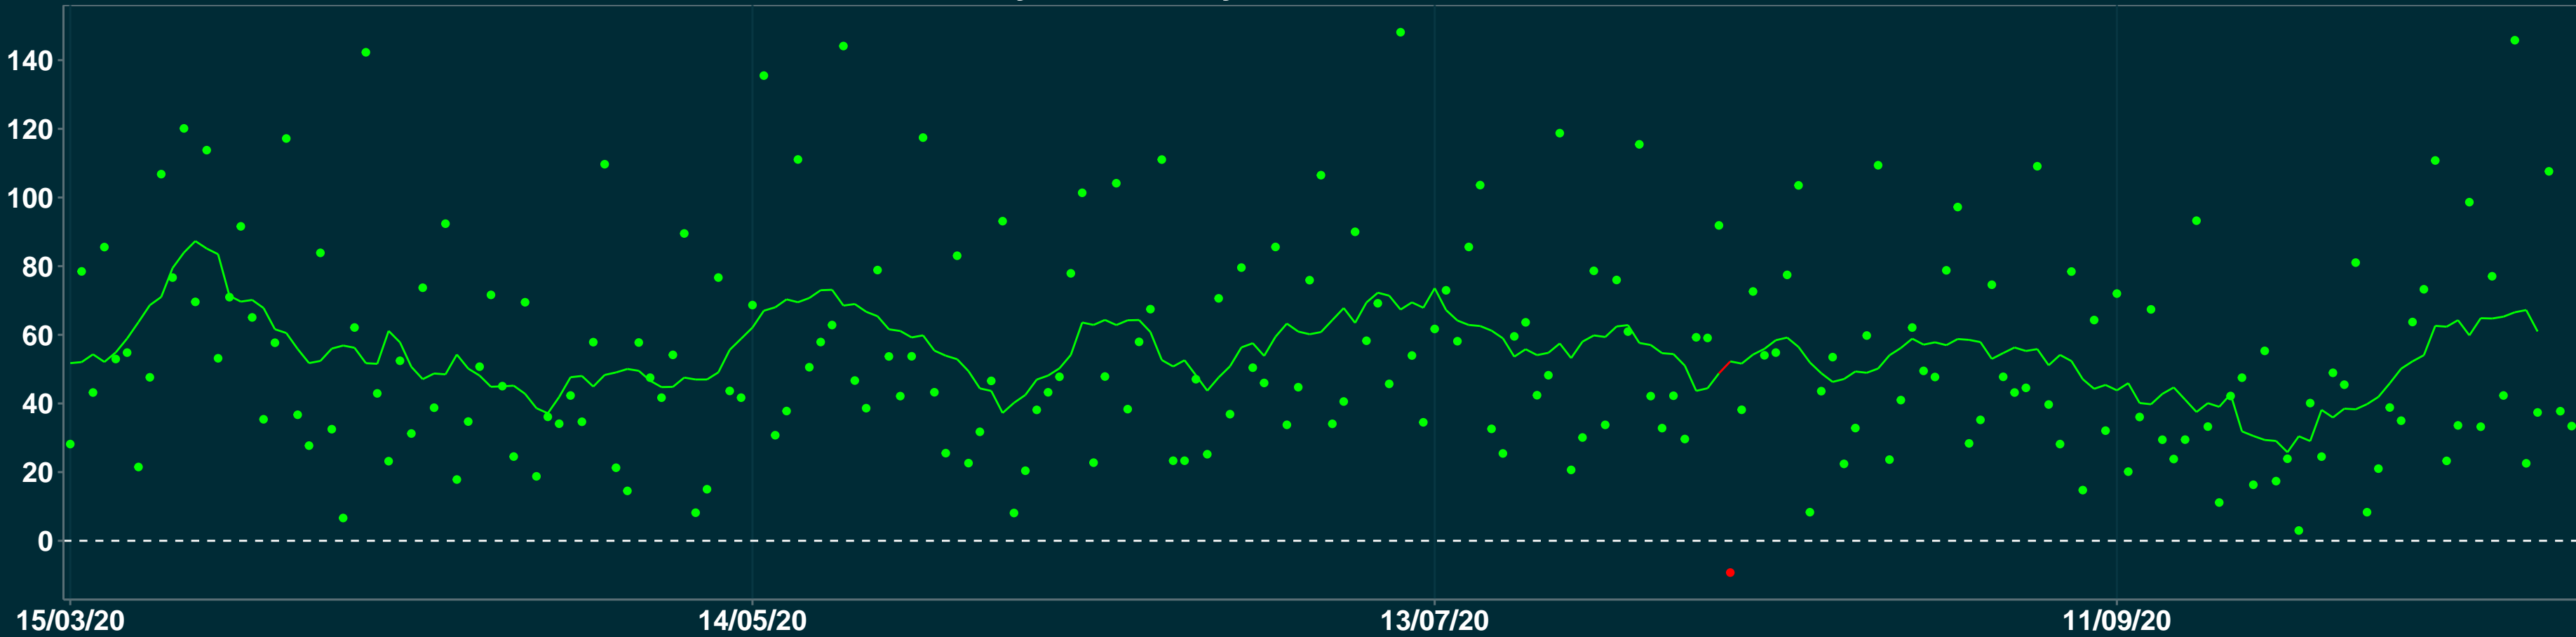

# Isolamento Social Comparativo IME – USP CALÇADO – PE

Variação em relação ao padrão de Fev/20 (%)

Índice de Isolamento Social (0–100)