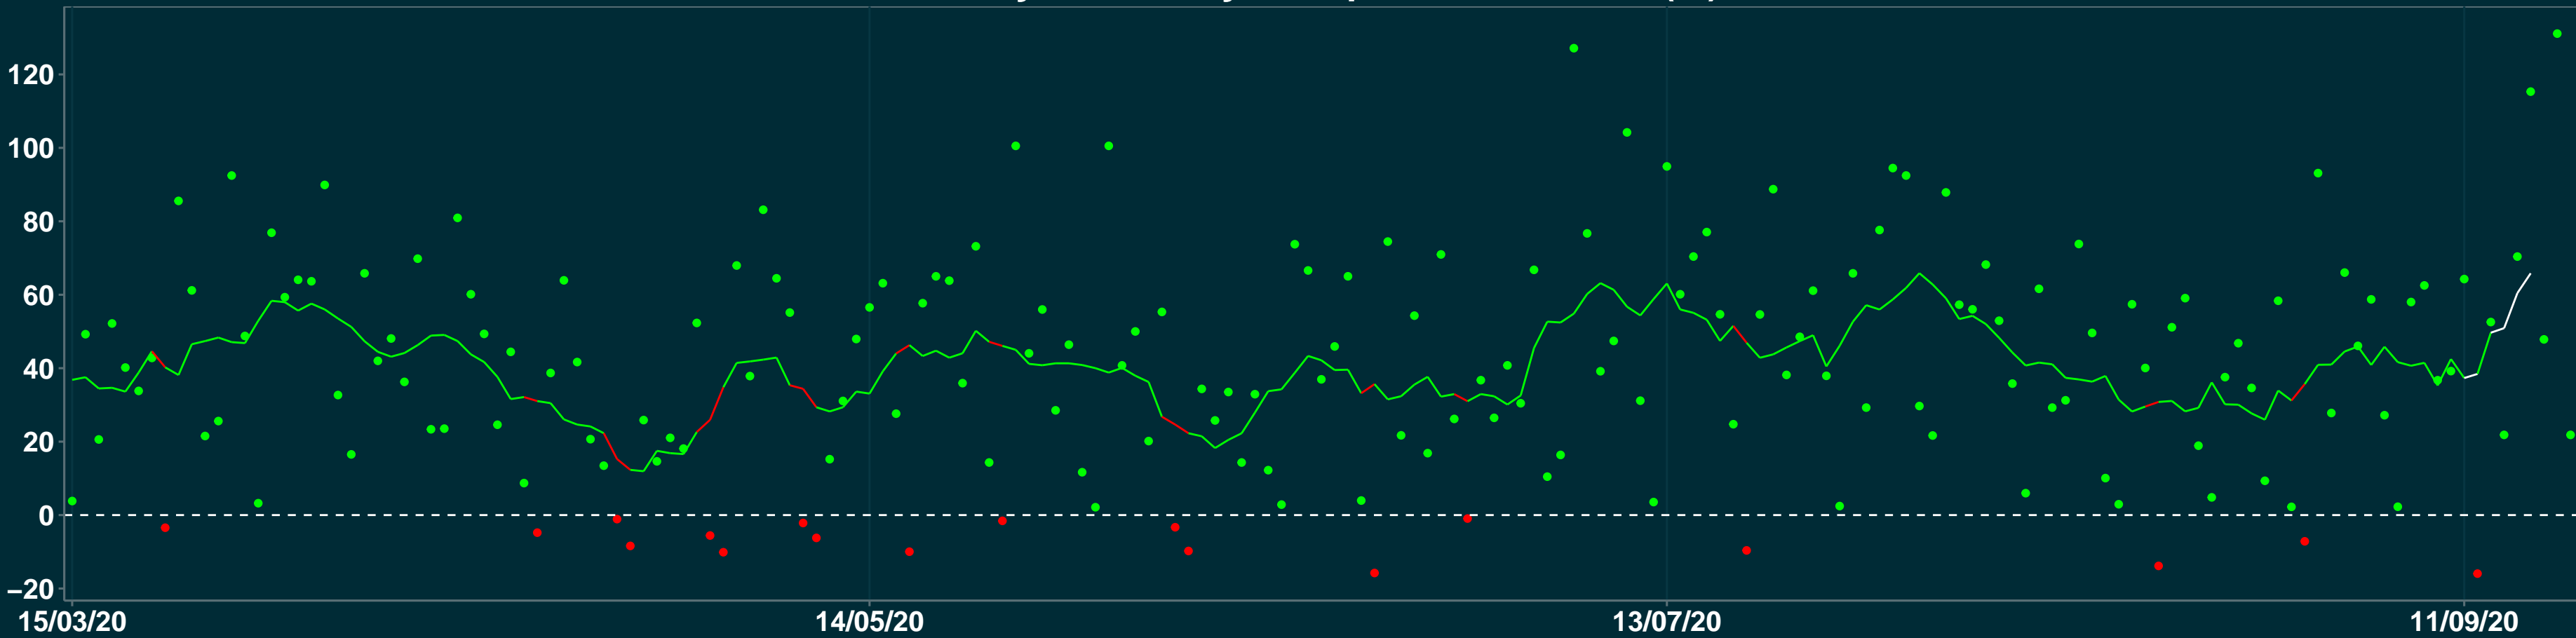

Isolamento Social Comparativo IME – USP CALUMBI – PE

Variação em relação ao padrão de Fev/20 (%)

Índice de Isolamento Social (0–100)