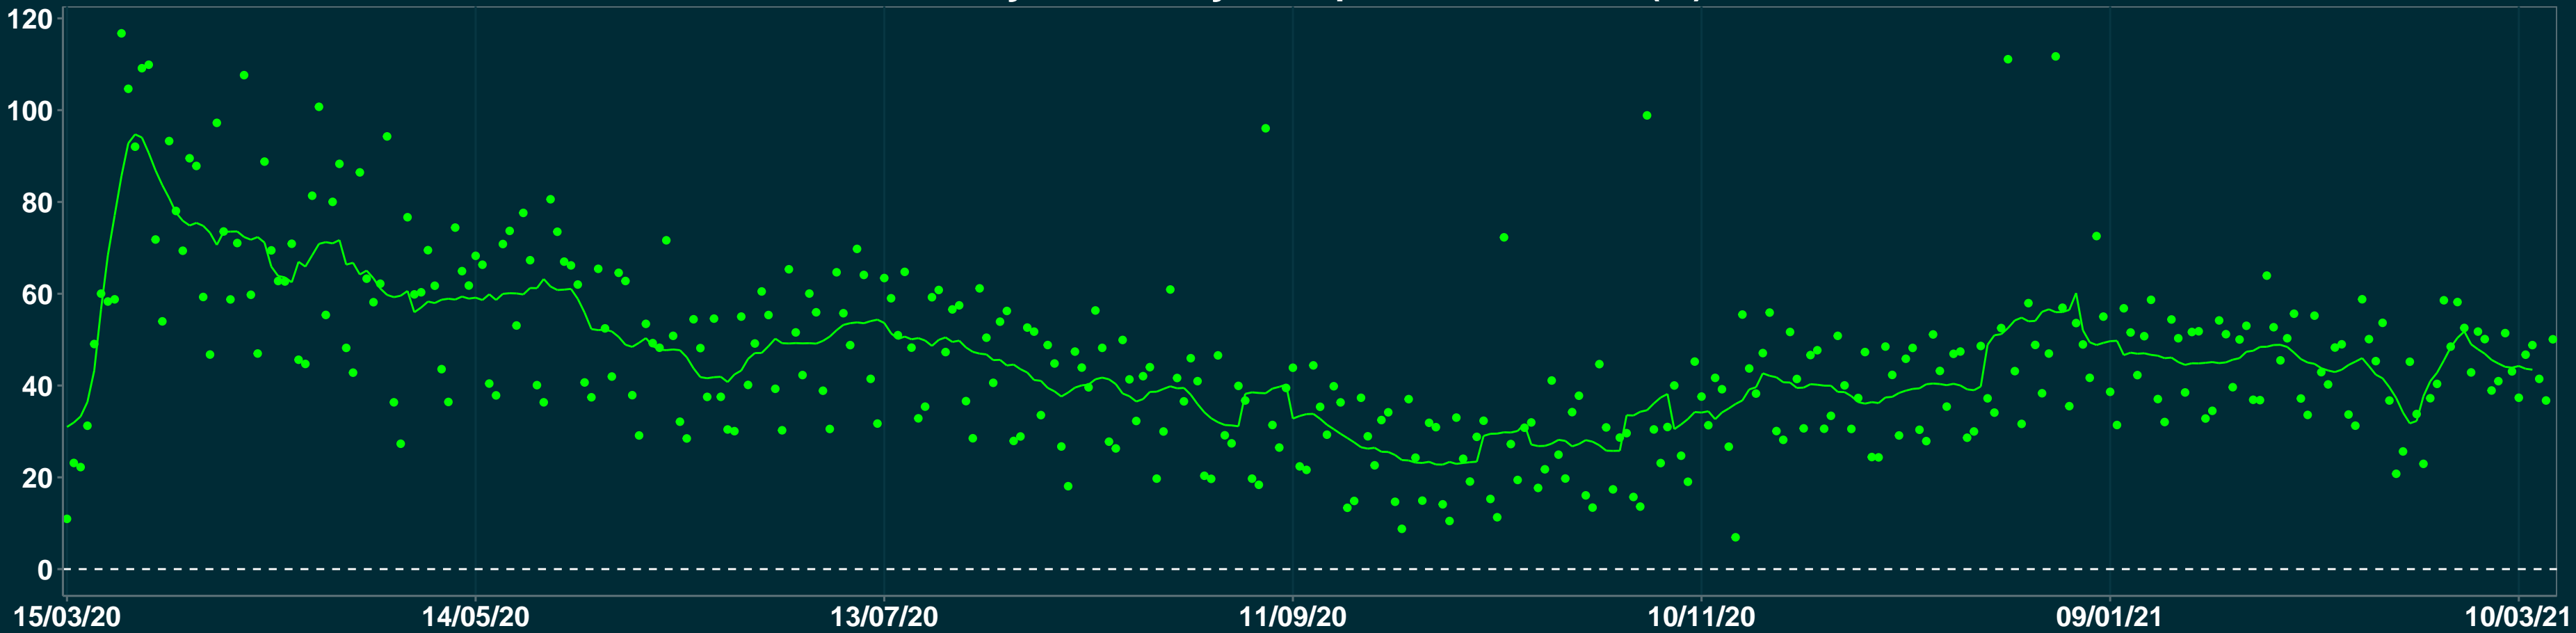

# Isolamento Social Comparativo IME – USP CAMAÇARI – BA

Variação em relação ao padrão de Fev/20 (%)

Índice de Isolamento Social (0–100)