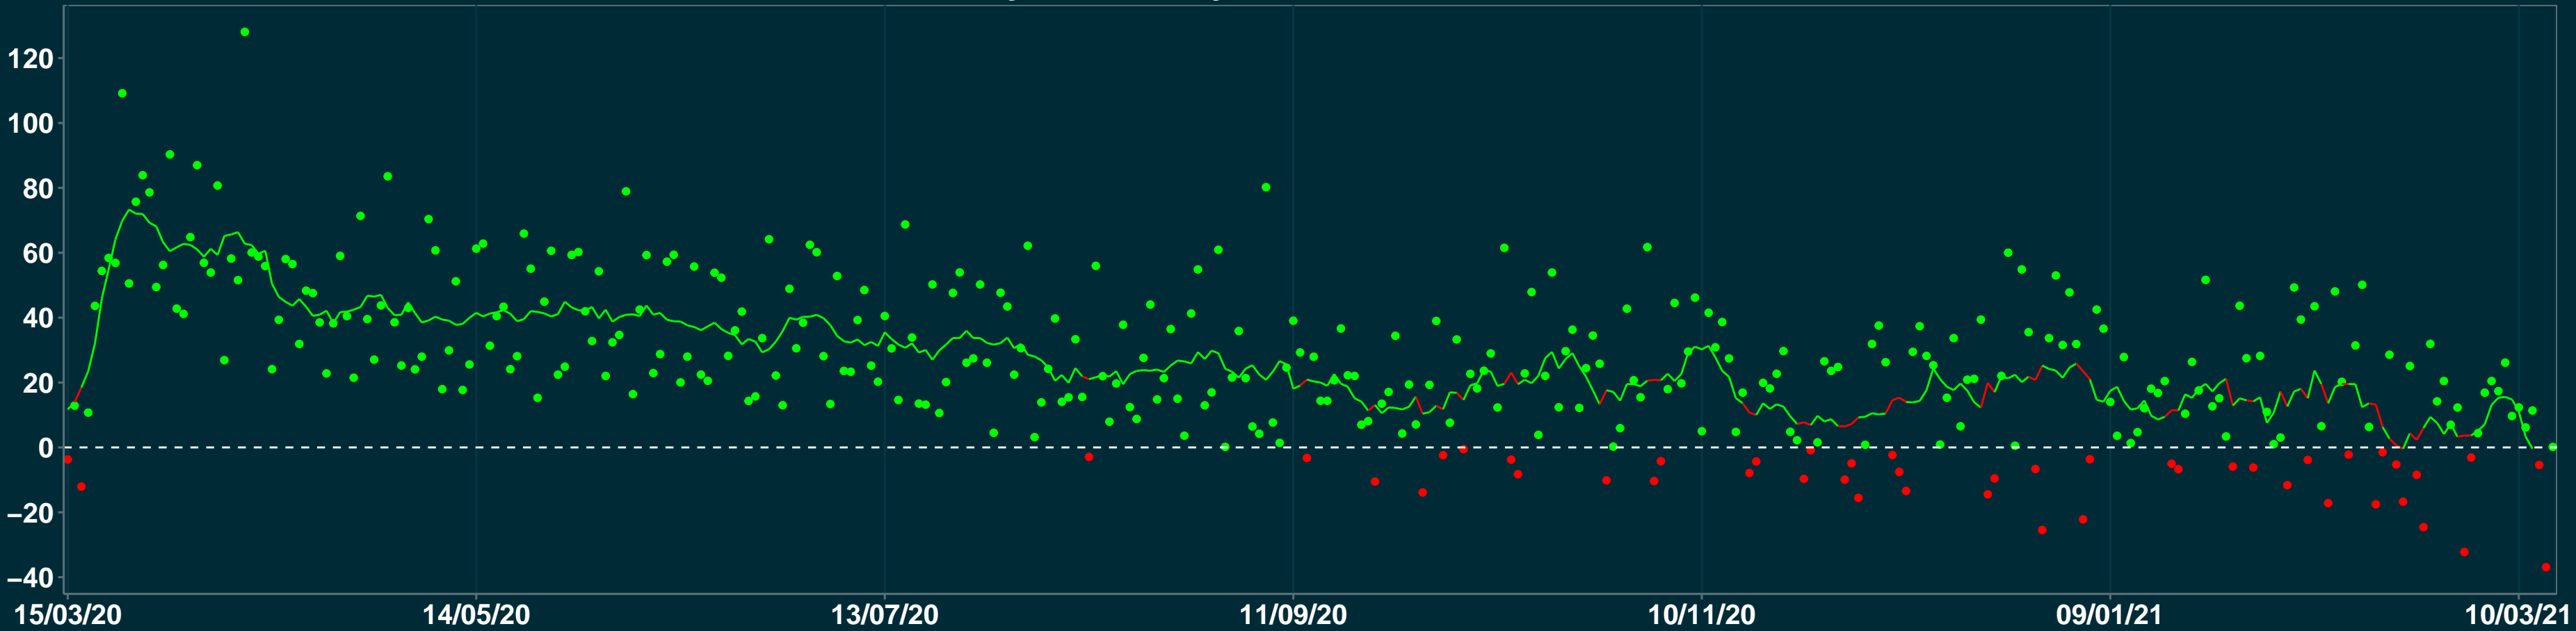

Isolamento Social Comparativo IME – USP CAMPESTRE – MG

Variação em relação ao padrão de Fev/20 (%)

Índice de Isolamento Social (0–100)