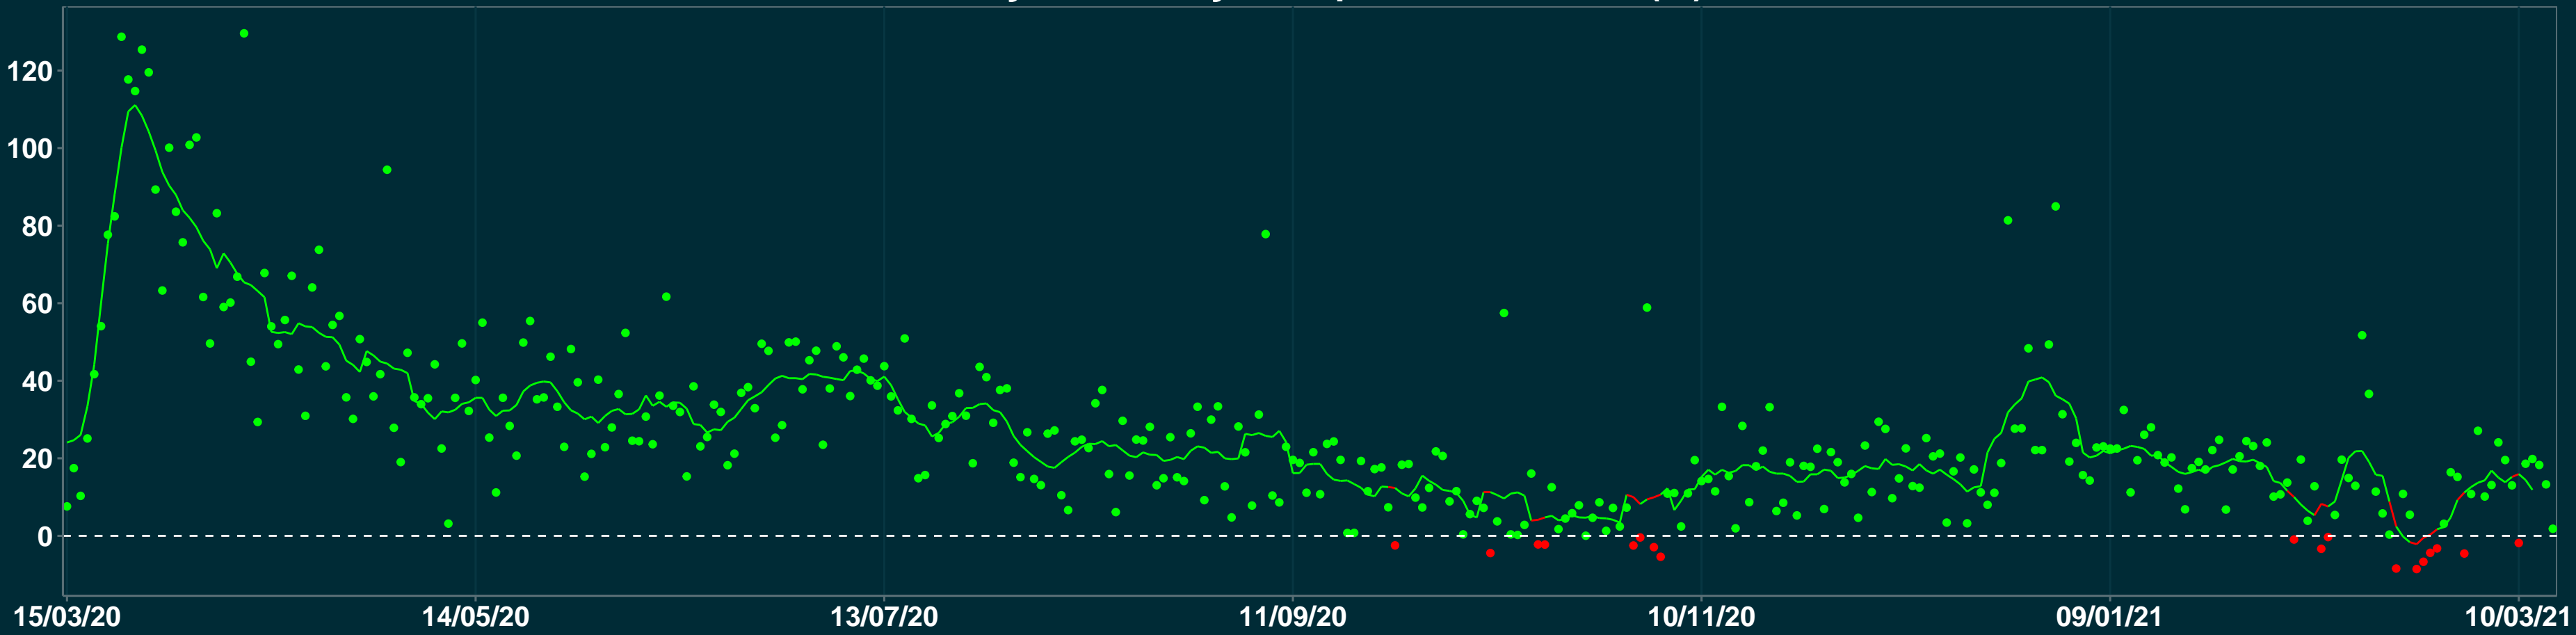

Isolamento Social Comparativo IME – USP CAMPO BOM – RS

Variação em relação ao padrão de Fev/20 (%)

Índice de Isolamento Social (0–100)