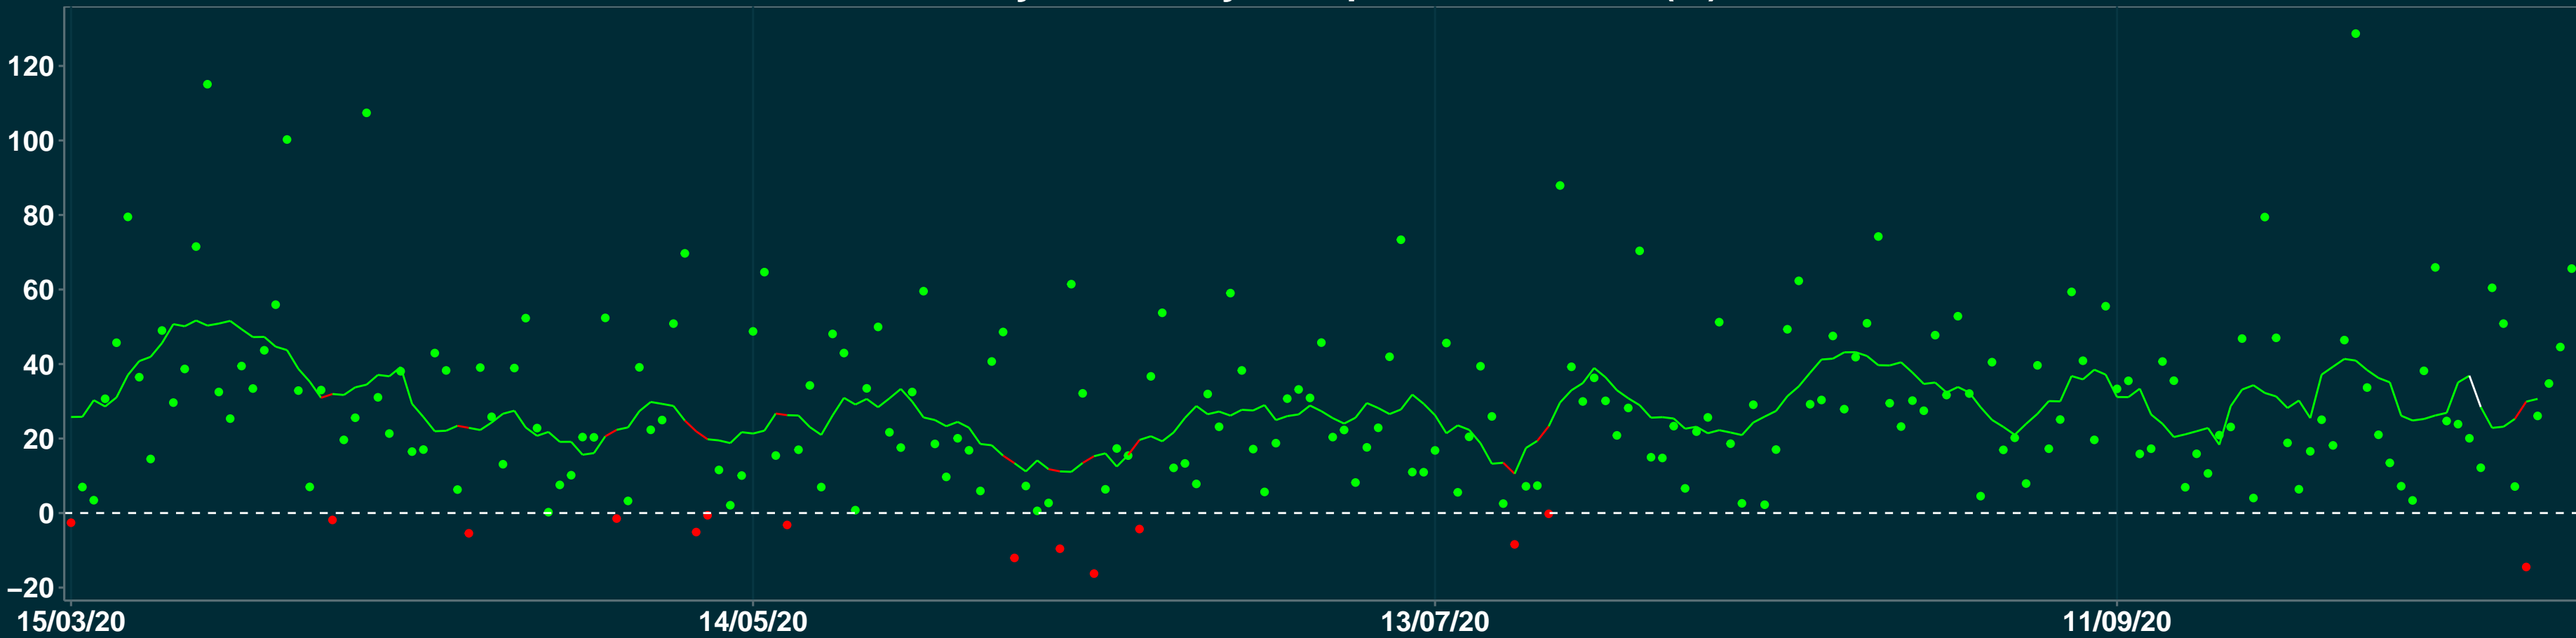

# Isolamento Social Comparativo IME – USP CAMPO FLORIDO – MG

Variação em relação ao padrão de Fev/20 (%)

## Índice de Isolamento Social (0–100)