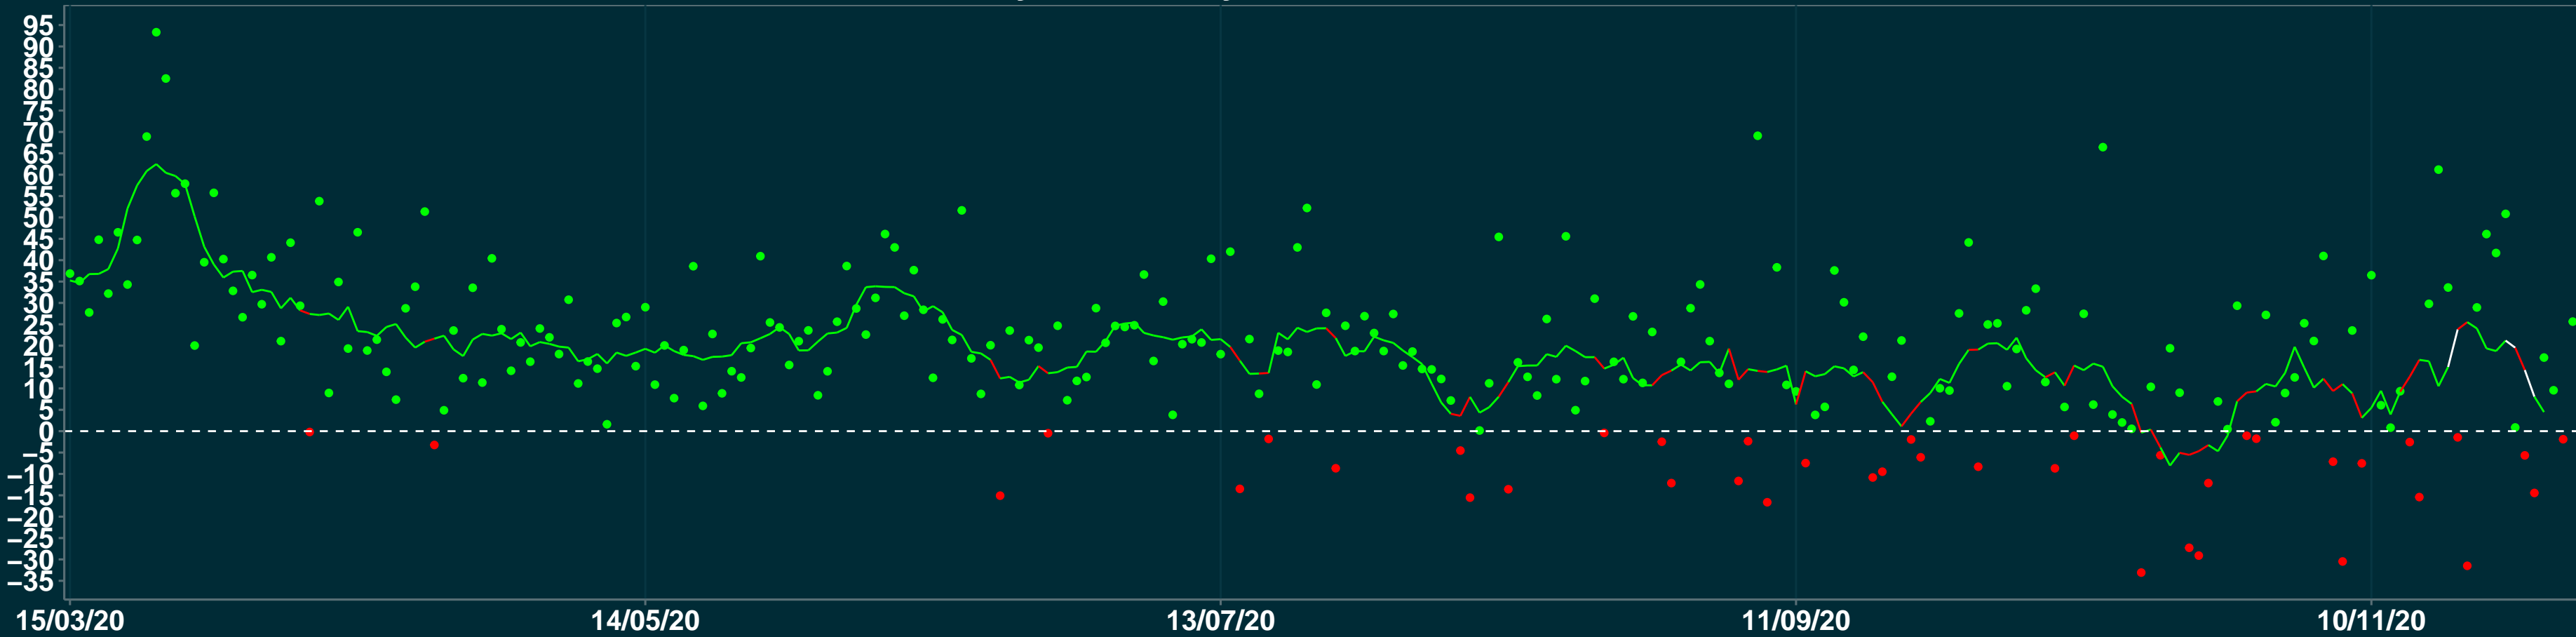

Isolamento Social Comparativo IME – USP CAMPO LIMPO DE GOIÁS – GO

Variação em relação ao padrão de Fev/20 (%)

Índice de Isolamento Social (0–100)