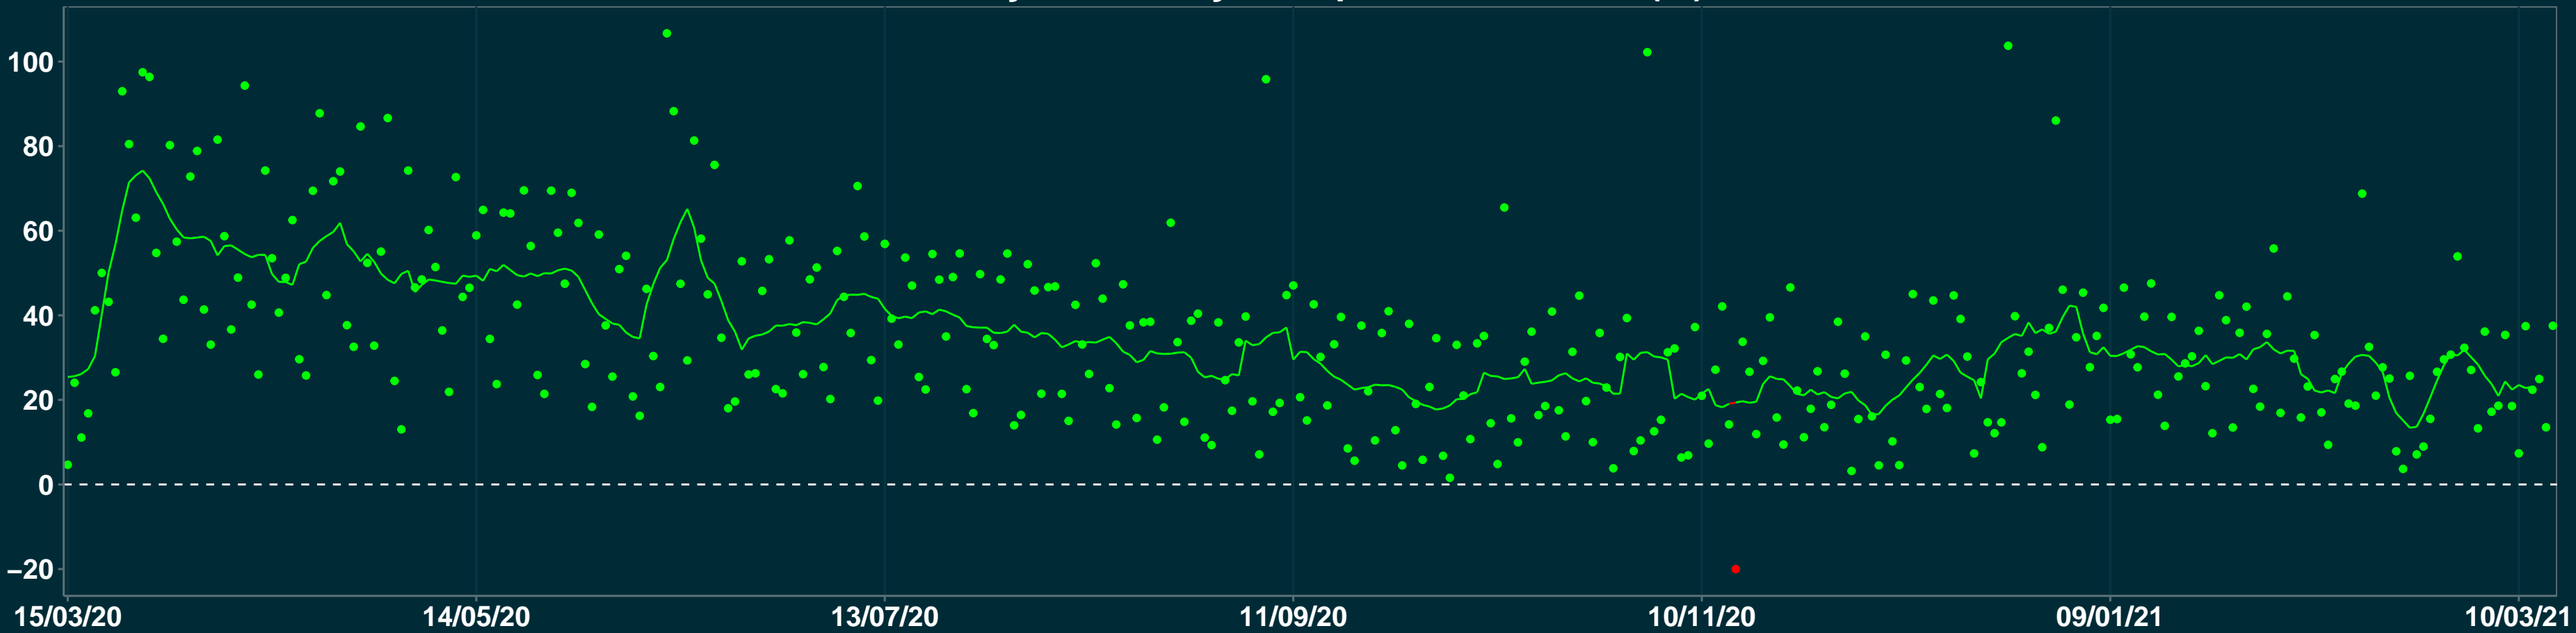

Isolamento Social Comparativo IME – USP CANDEIAS – BA

Variação em relação ao padrão de Fev/20 (%)

Índice de Isolamento Social (0–100)