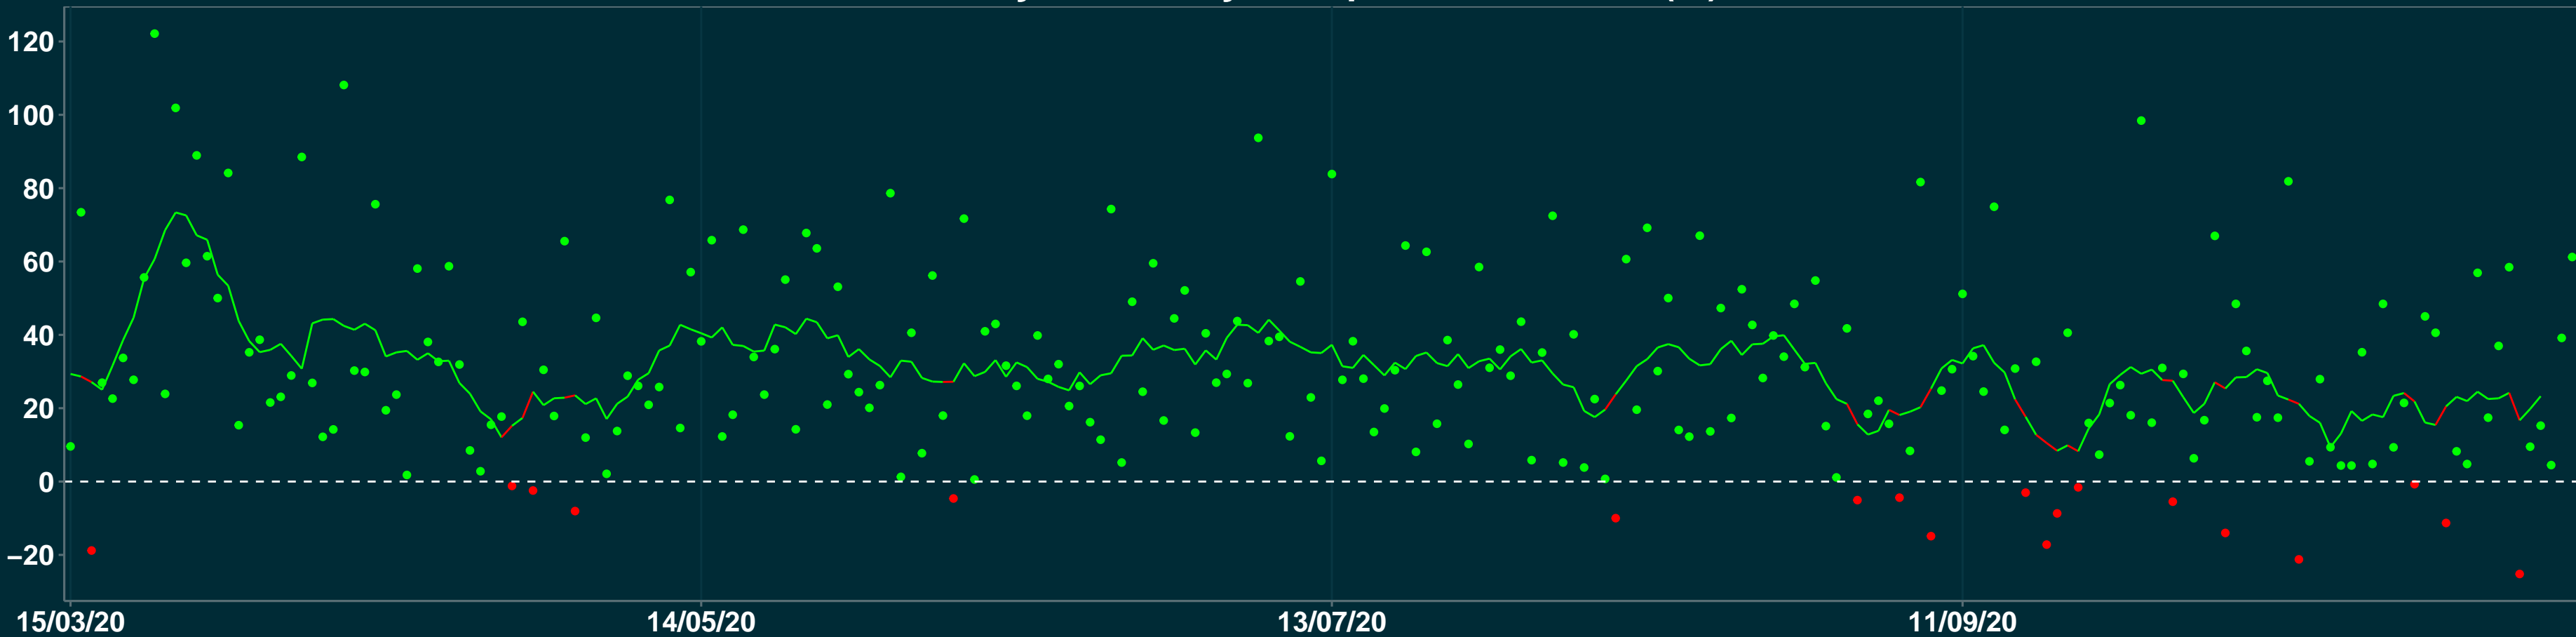

Isolamento Social Comparativo IME – USP CANDEIAS – MG

Variação em relação ao padrão de Fev/20 (%)

Índice de Isolamento Social (0–100)