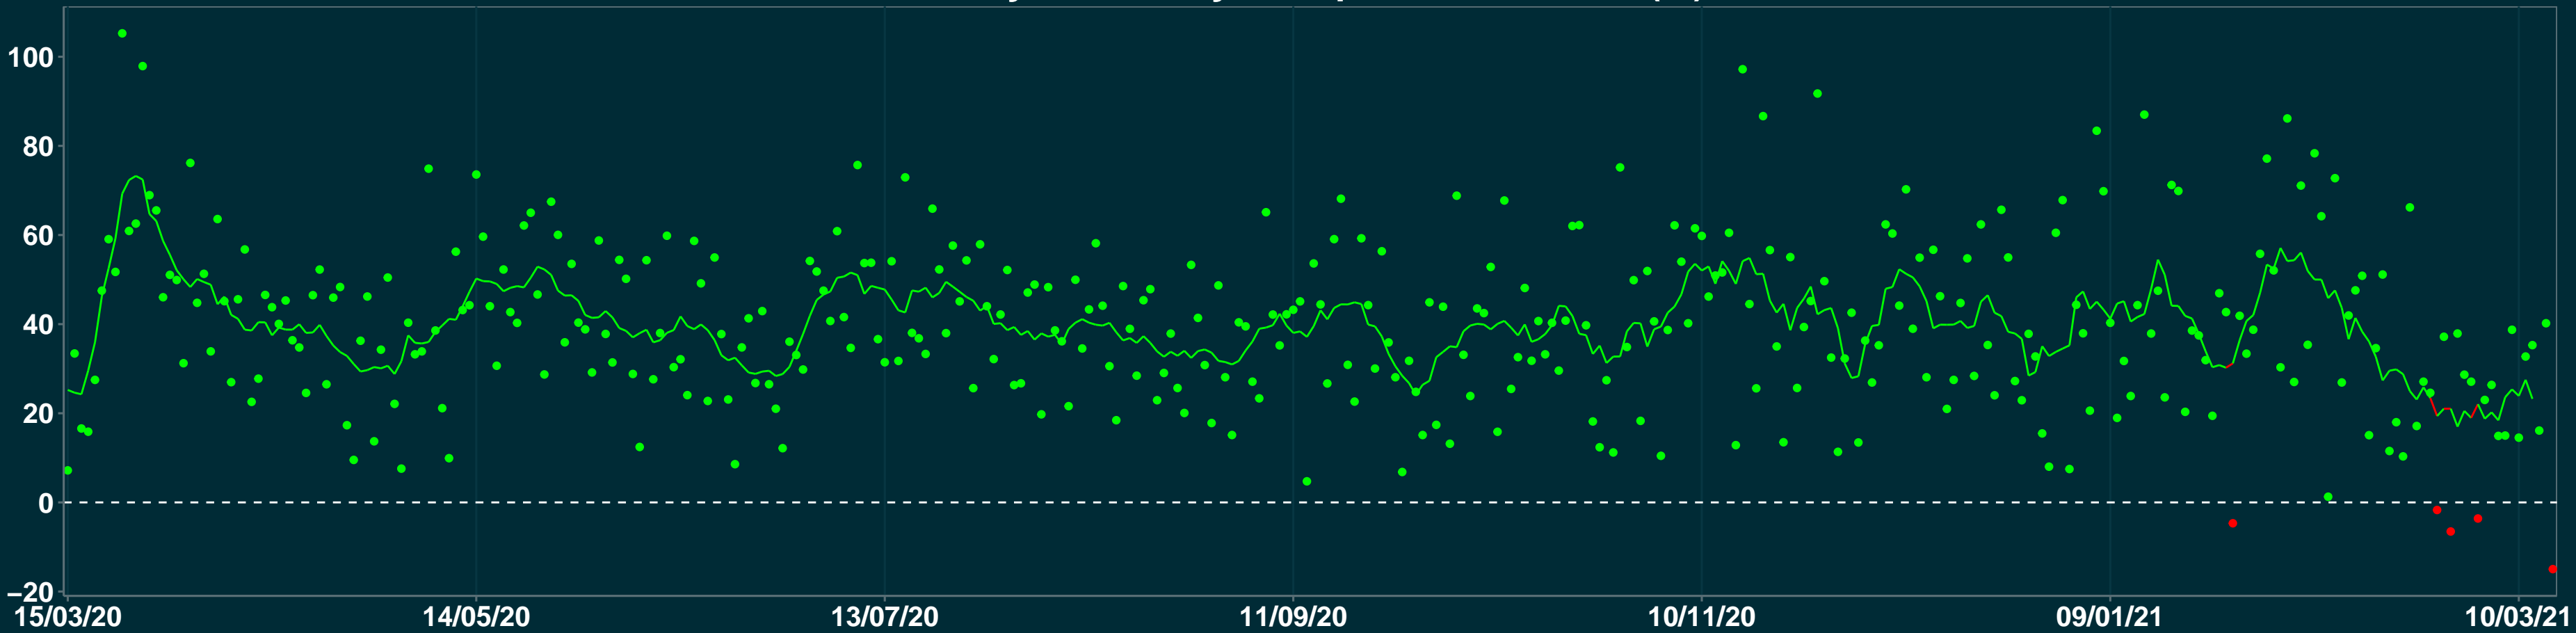

Isolamento Social Comparativo IME – USP CANINDÉ DE SÃO FRANCISCO – SE

Variação em relação ao padrão de Fev/20 (%)

Índice de Isolamento Social (0–100)