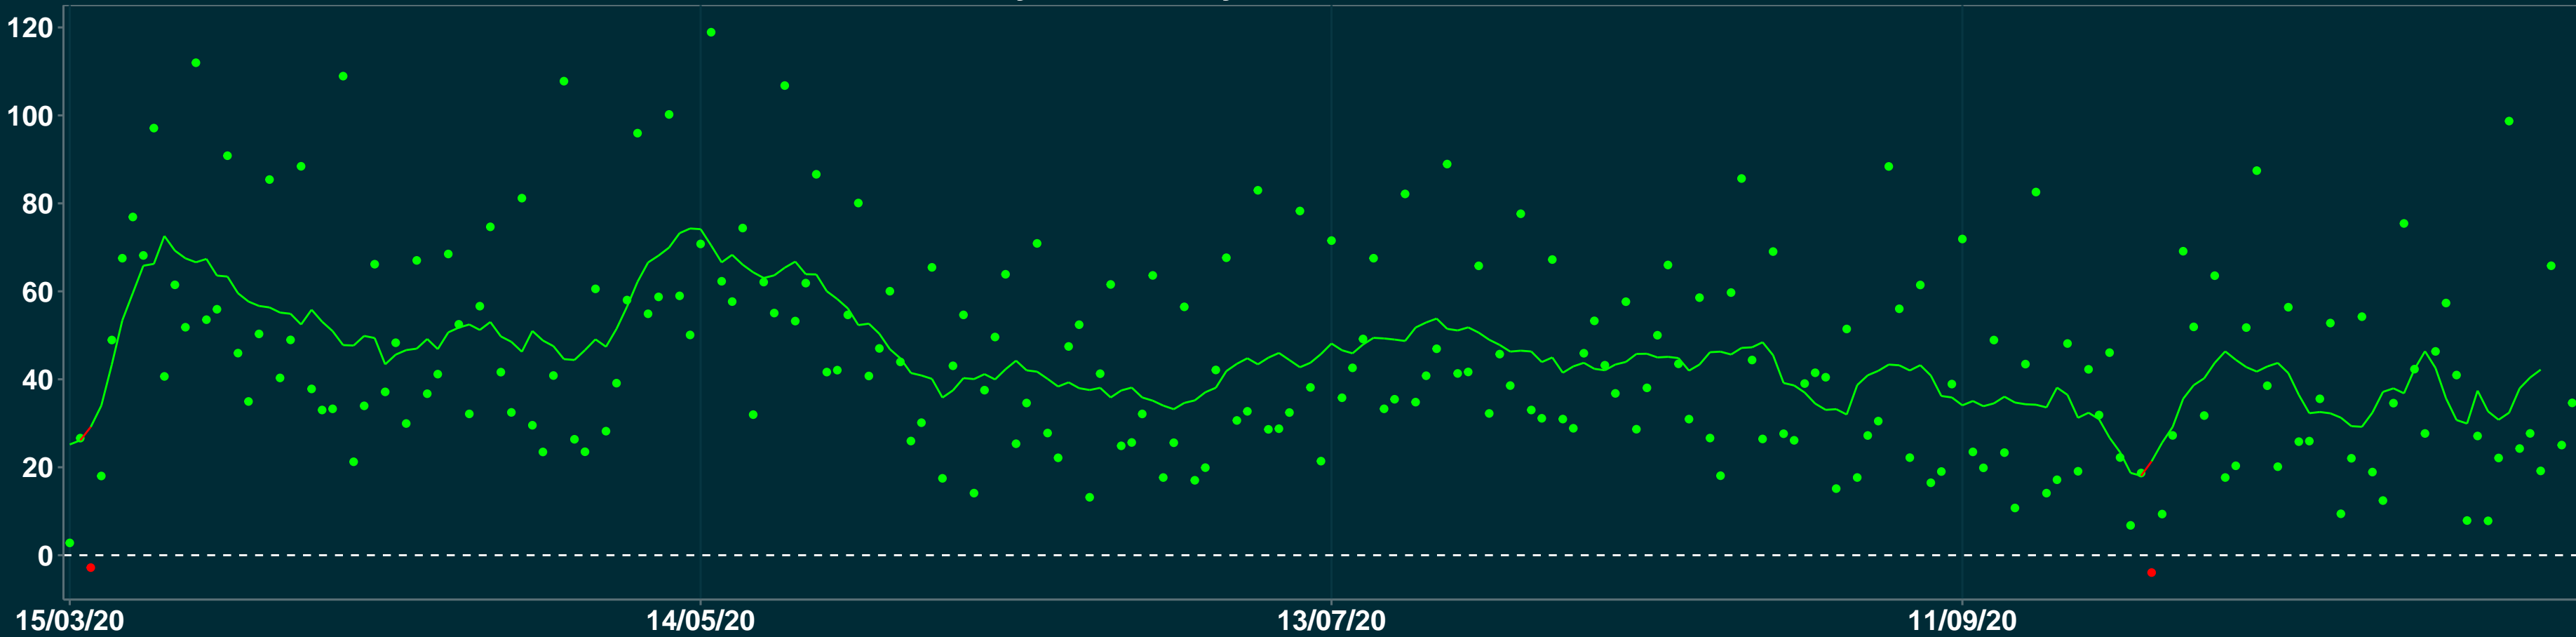

# Isolamento Social Comparativo IME – USP CAPISTRANO – CE

Variação em relação ao padrão de Fev/20 (%)

Índice de Isolamento Social (0–100)