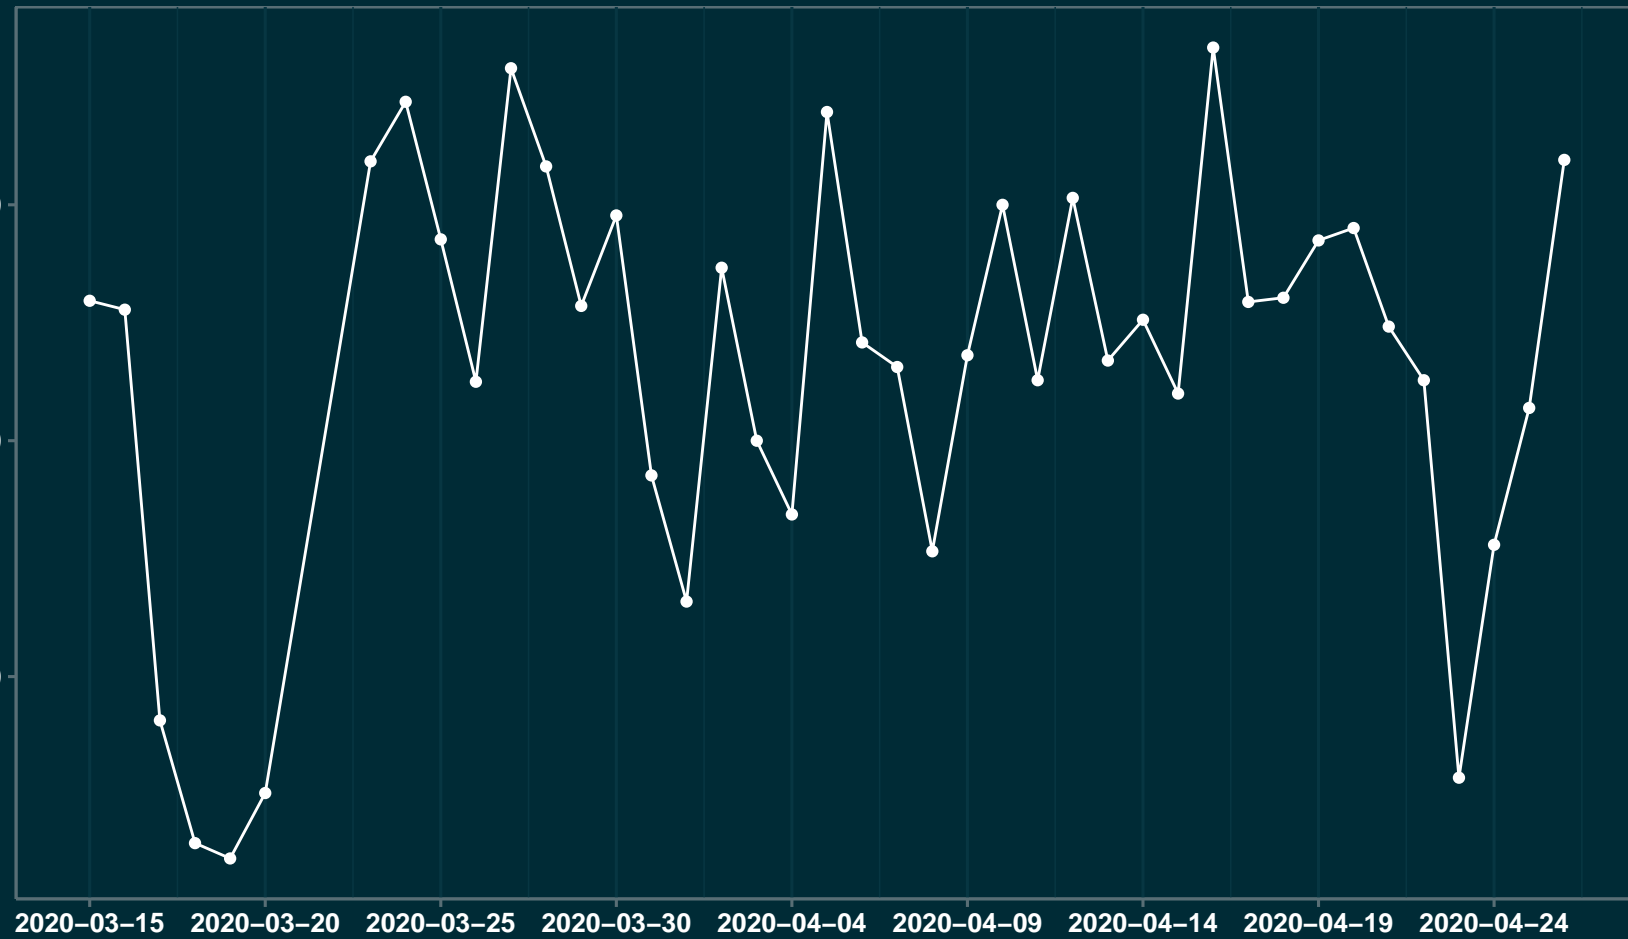

Isolamento Social Comparativo IME – USP CAPUTIRA – MG

Índice de Isolamento Social (%)

Varição em relação ao padrão de Fev/20 (%)

Varição em relação a semana anterior (%)

Varição em relação ao padrão durante pandemia (%)

Data