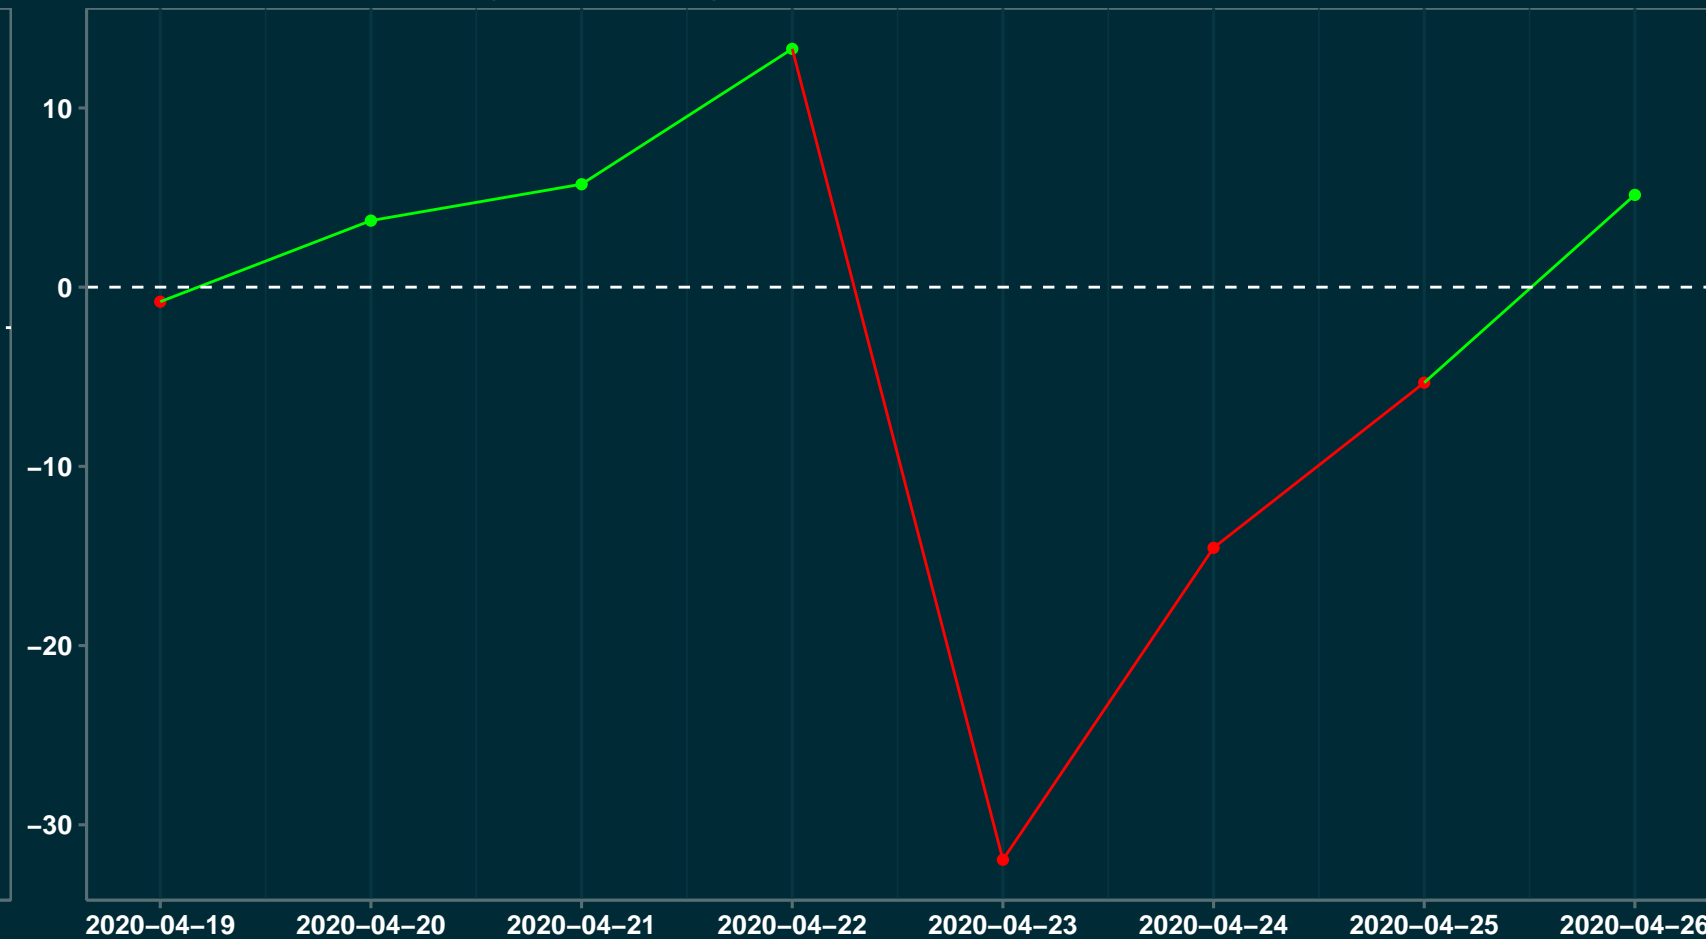

Isolamento Social Comparativo IME – USP CAPUTIRA – MG

Índice de Isolamento Social (%)

Varição em relação ao padrão de Fev/20 (%)

Varição em relação a semana anterior (%)

Varição em relação ao padrão durante pandemia (%)

Data