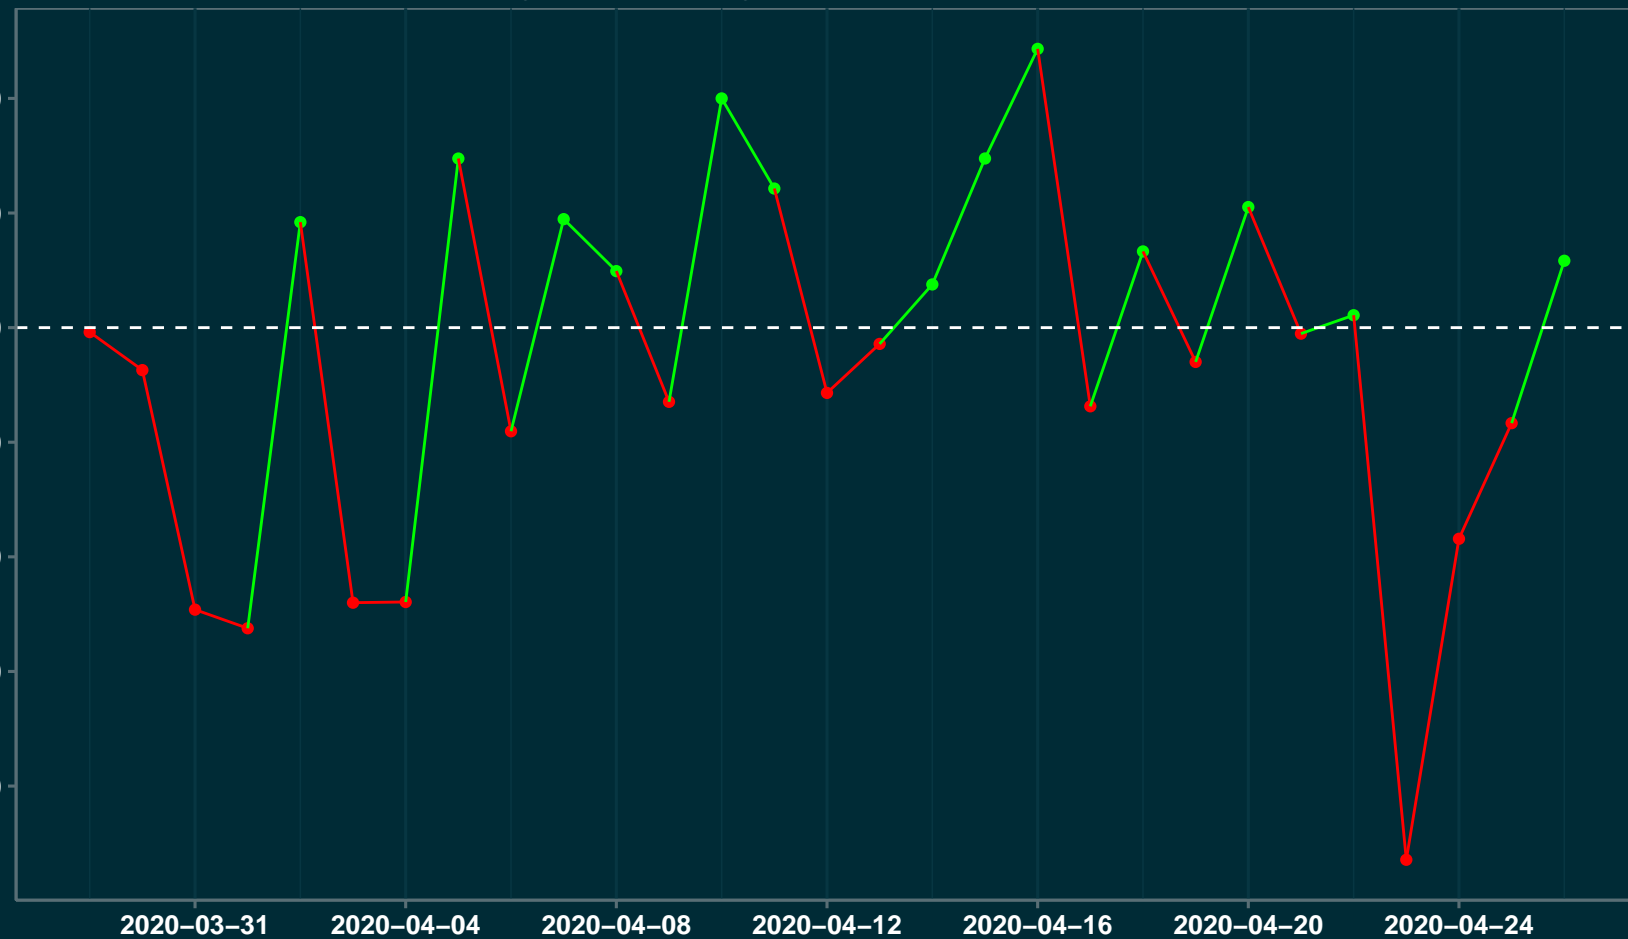

Isolamento Social Comparativo IME – USP CAPUTIRA – MG

Índice de Isolamento Social (%)

Varição em relação ao padrão de Fev/20 (%)

Varição em relação a semana anterior (%)

Varição em relação ao padrão durante pandemia (%)

Data