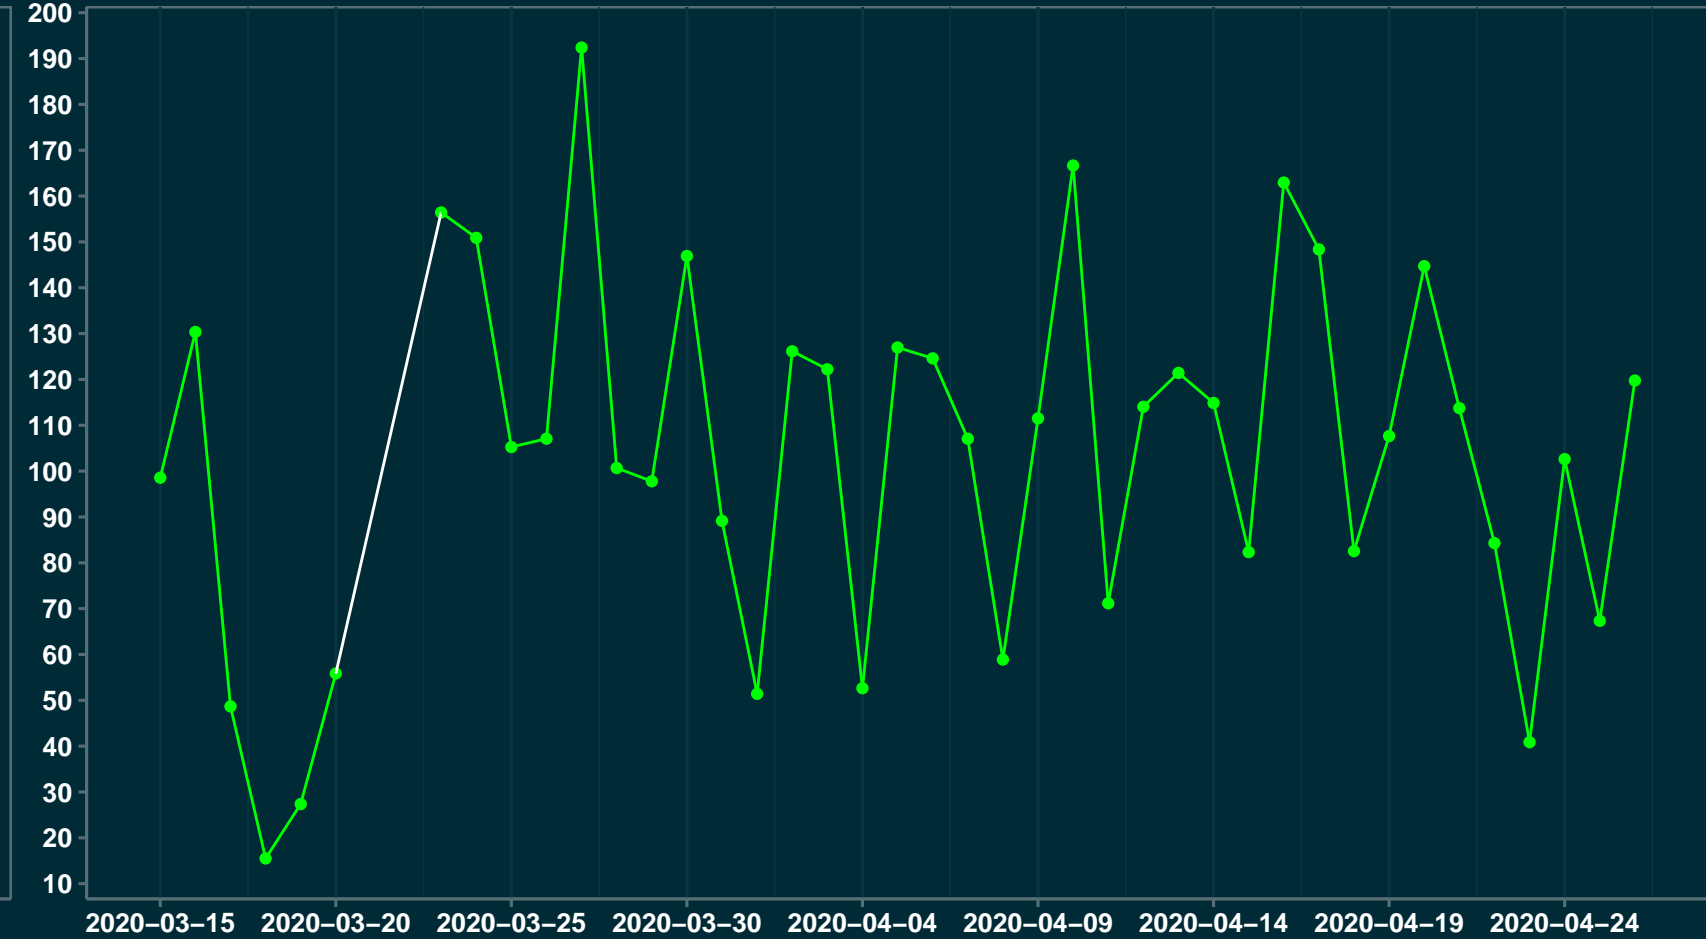

Isolamento Social Comparativo IME – USP CAPUTIRA – MG

Índice de Isolamento Social (%)

Varição em relação ao padrão de Fev/20 (%)

Varição em relação a semana anterior (%)

Varição em relação ao padrão durante pandemia (%)

Data