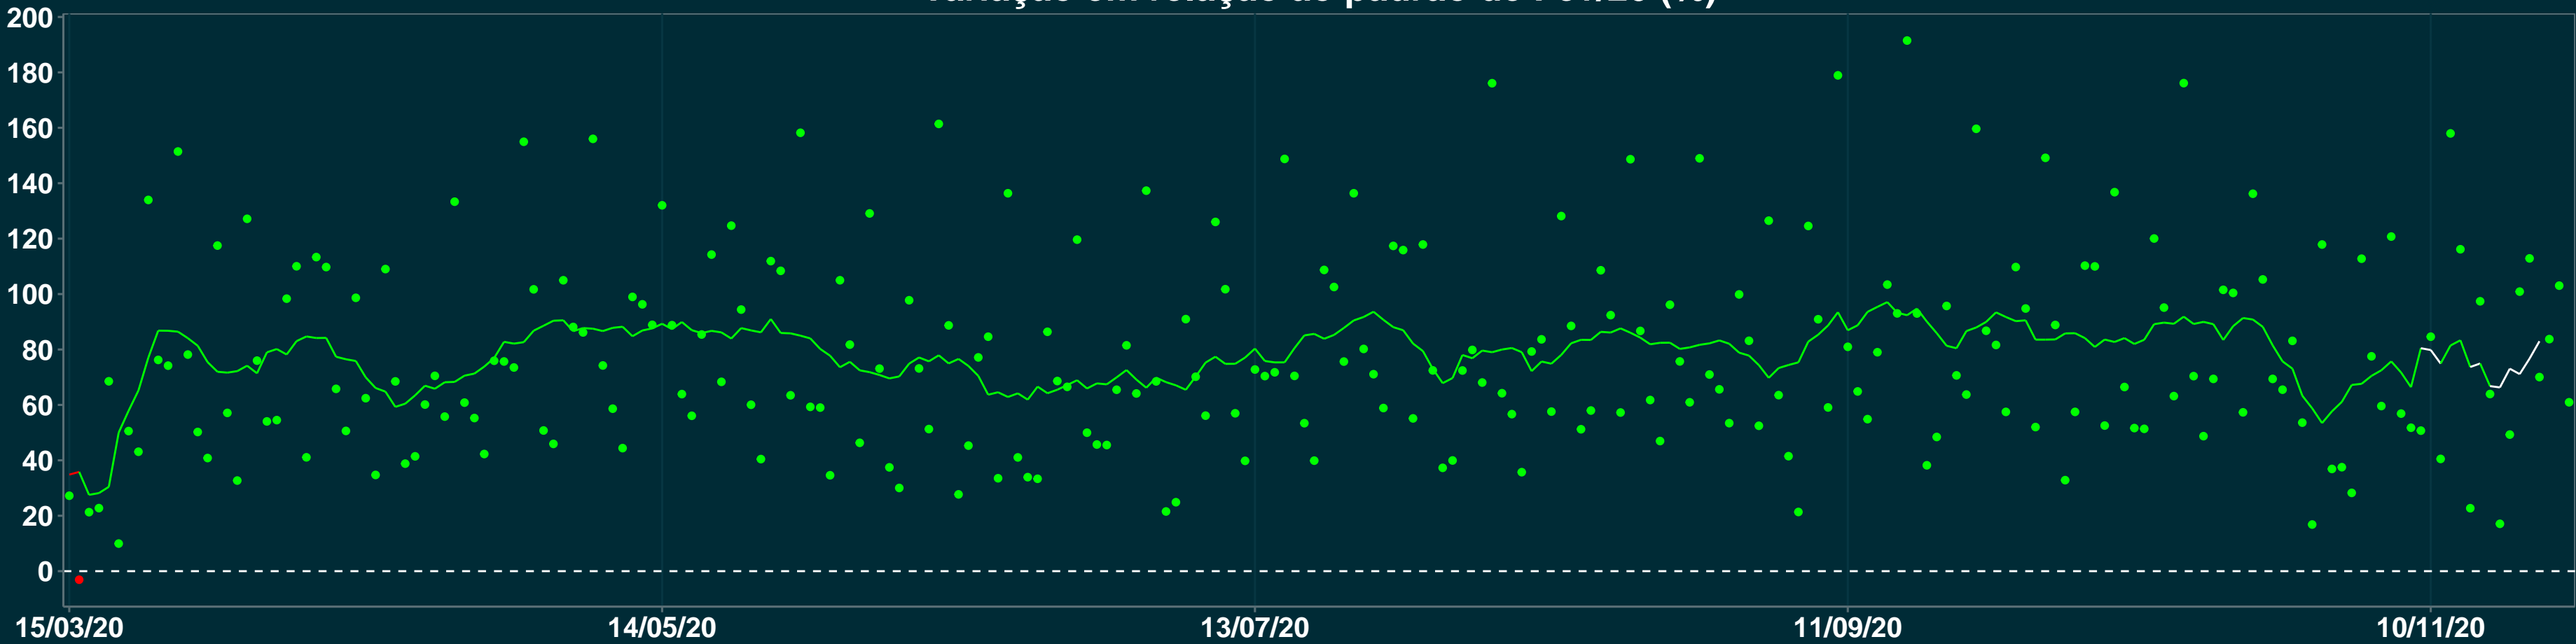

# Isolamento Social Comparativo IME – USP CAREIRO DA VÁRZEA – AM

Variação em relação ao padrão de Fev/20 (%)

Índice de Isolamento Social (0–100)