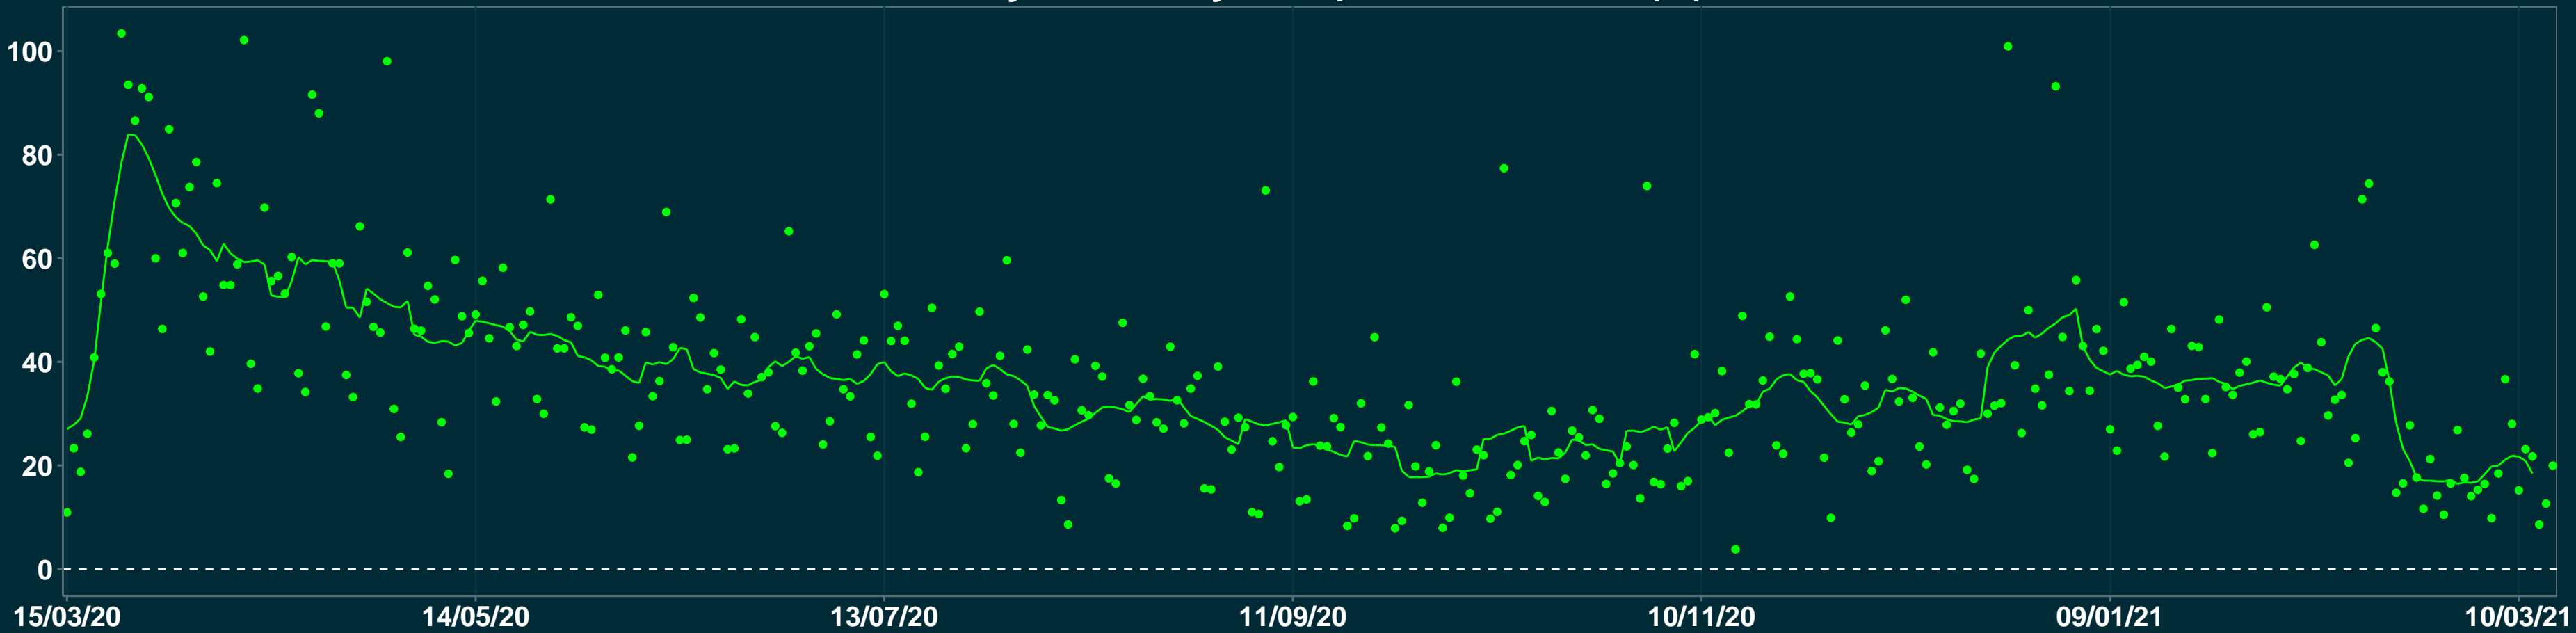

Isolamento Social Comparativo IME – USP CARIACICA – ES

Variação em relação ao padrão de Fev/20 (%)

Índice de Isolamento Social (0–100)