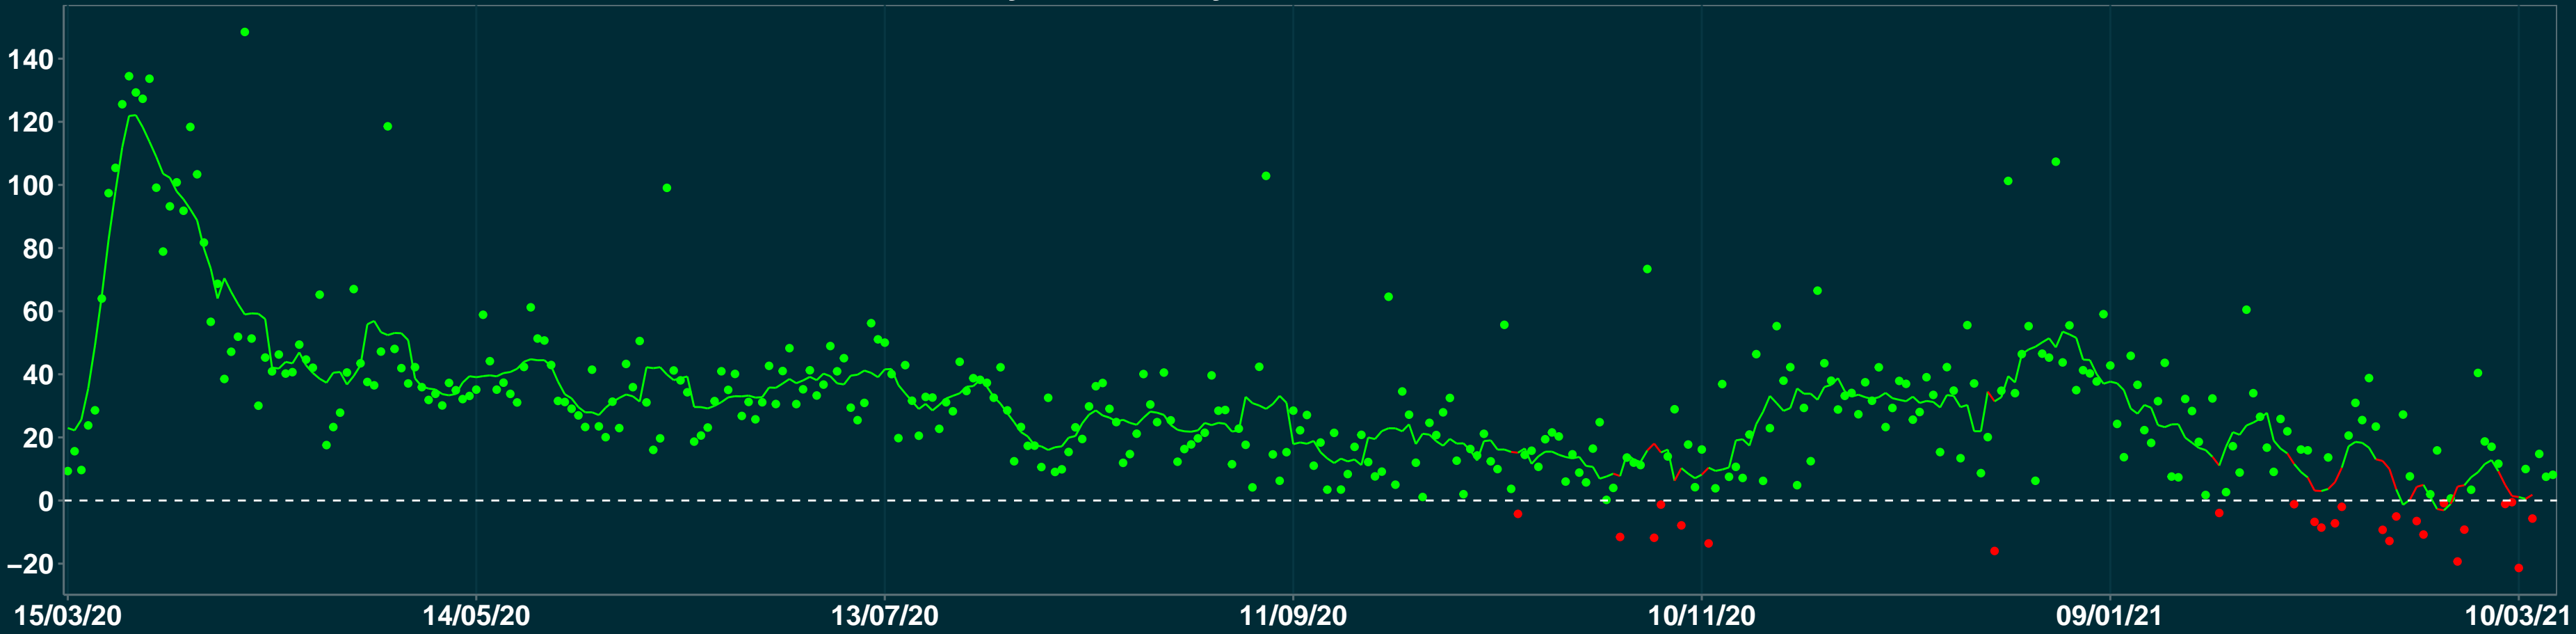

Isolamento Social Comparativo IME – USP CARLOS BARBOSA – RS

Variação em relação ao padrão de Fev/20 (%)

Índice de Isolamento Social (0–100)