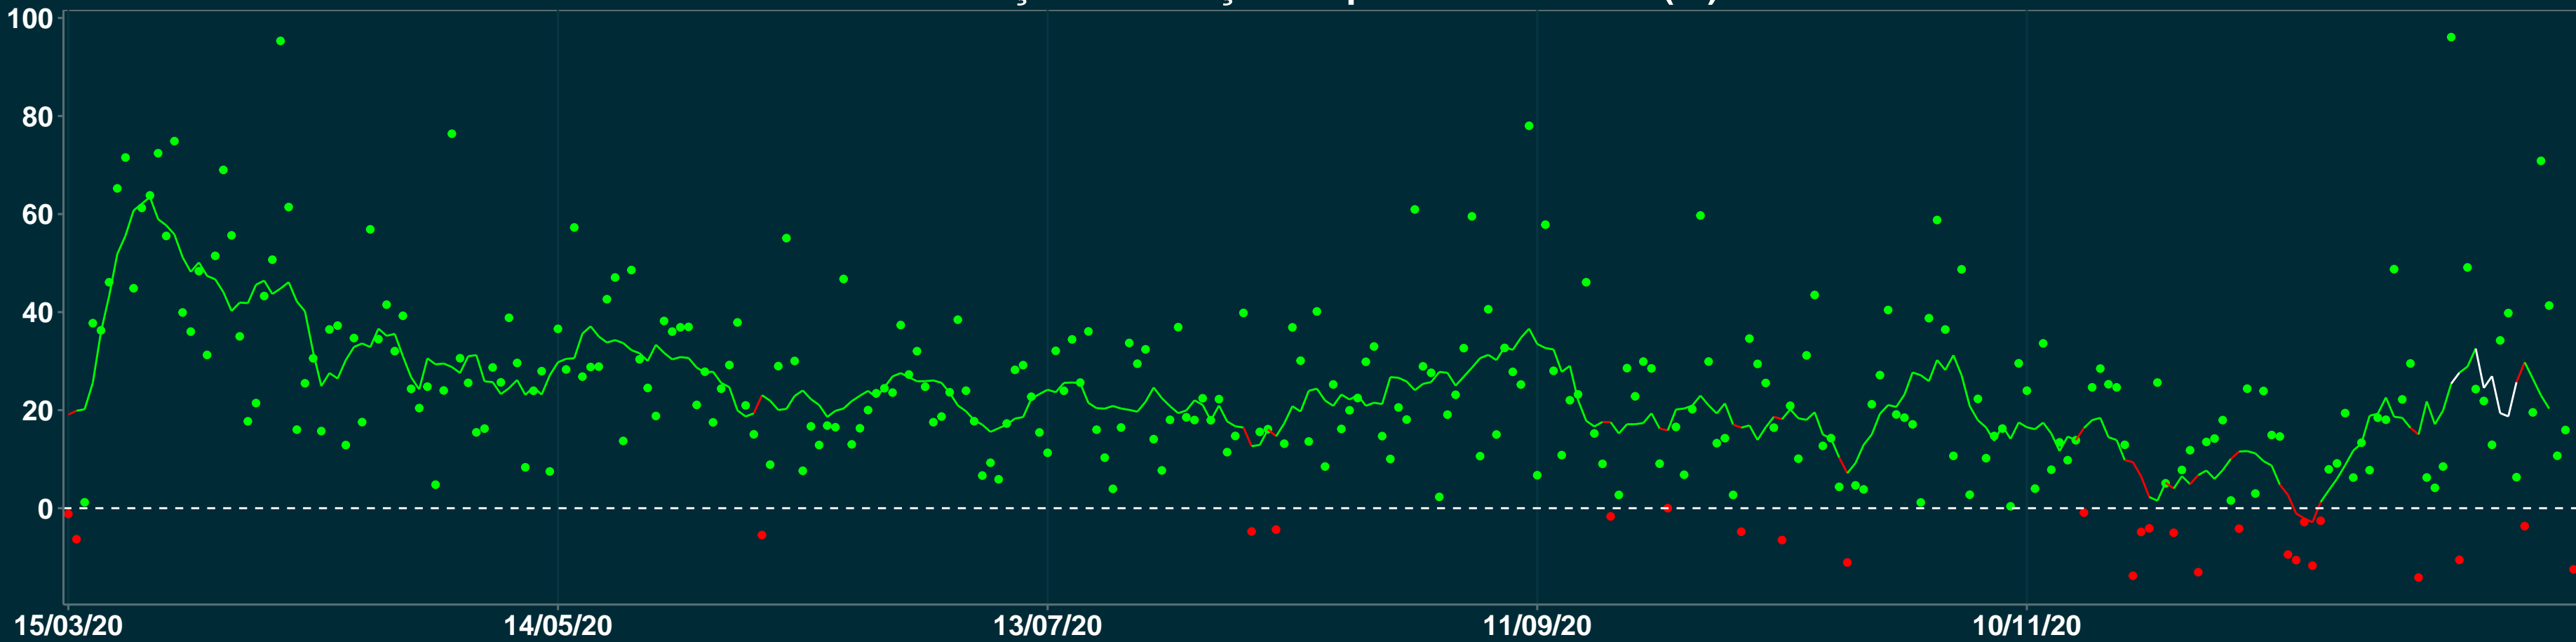

Isolamento Social Comparativo IME – USP CARMO DO PARANAÍBA – MG

Variação em relação ao padrão de Fev/20 (%)

Índice de Isolamento Social (0–100)