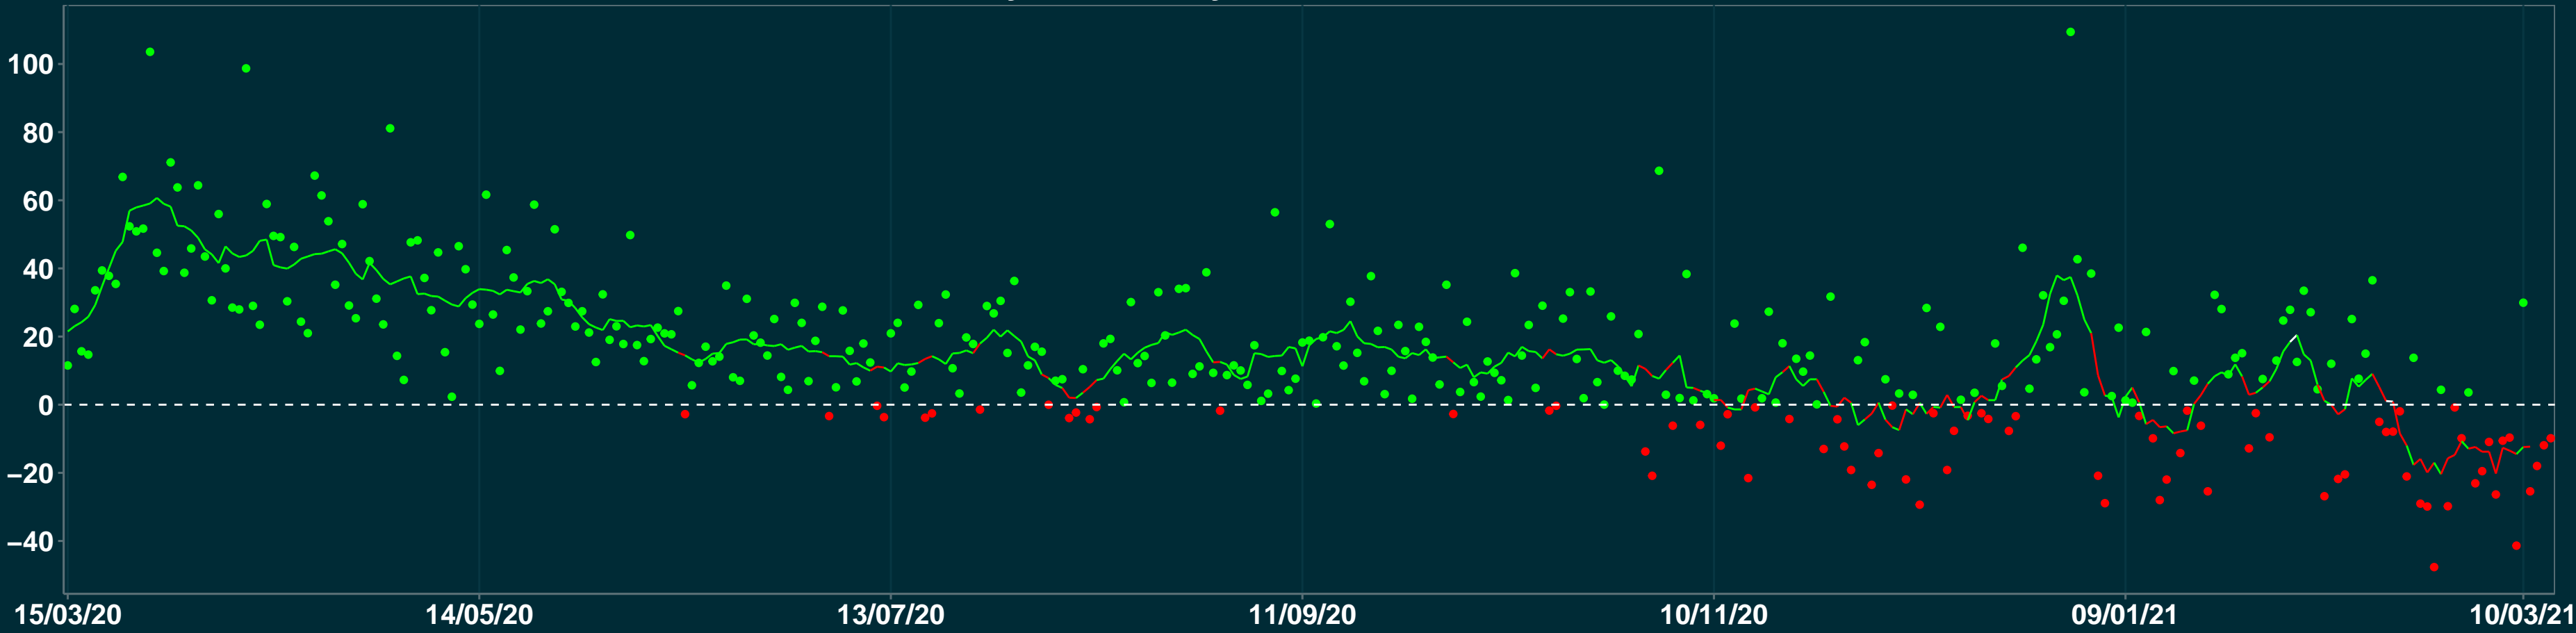

# Isolamento Social Comparativo IME – USP CASA BRANCA – SP

Variação em relação ao padrão de Fev/20 (%)

Índice de Isolamento Social (0–100)