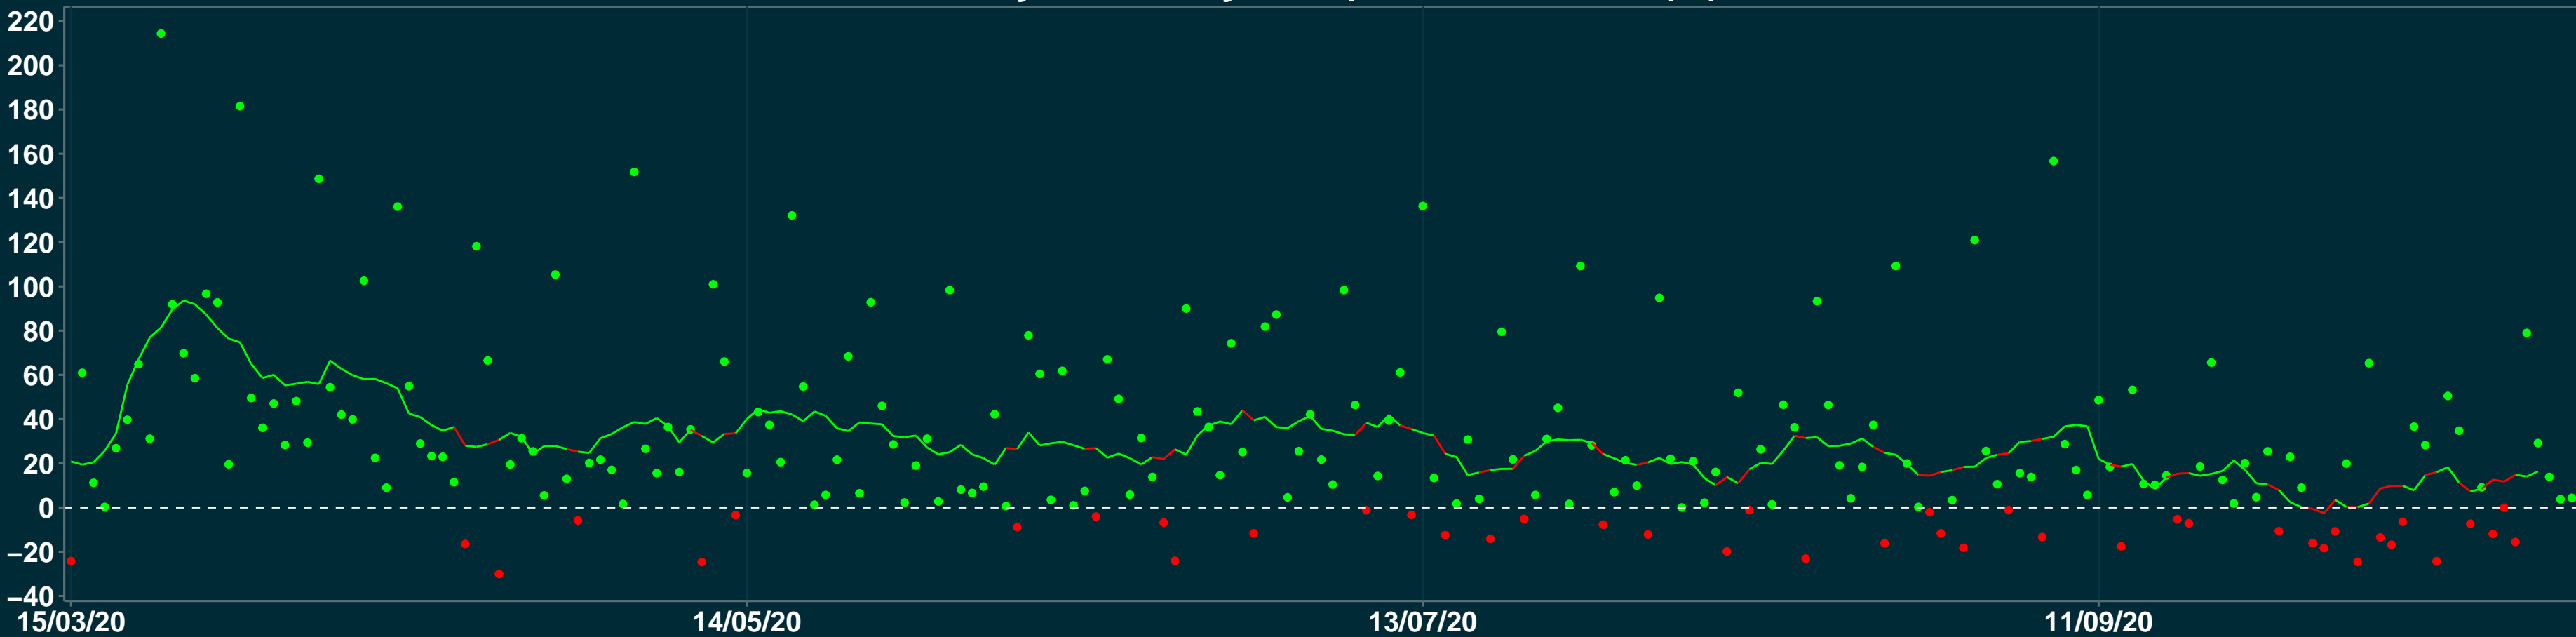

Isolamento Social Comparativo IME – USP CASCA – RS

Variação em relação ao padrão de Fev/20 (%)

Índice de Isolamento Social (0–100)