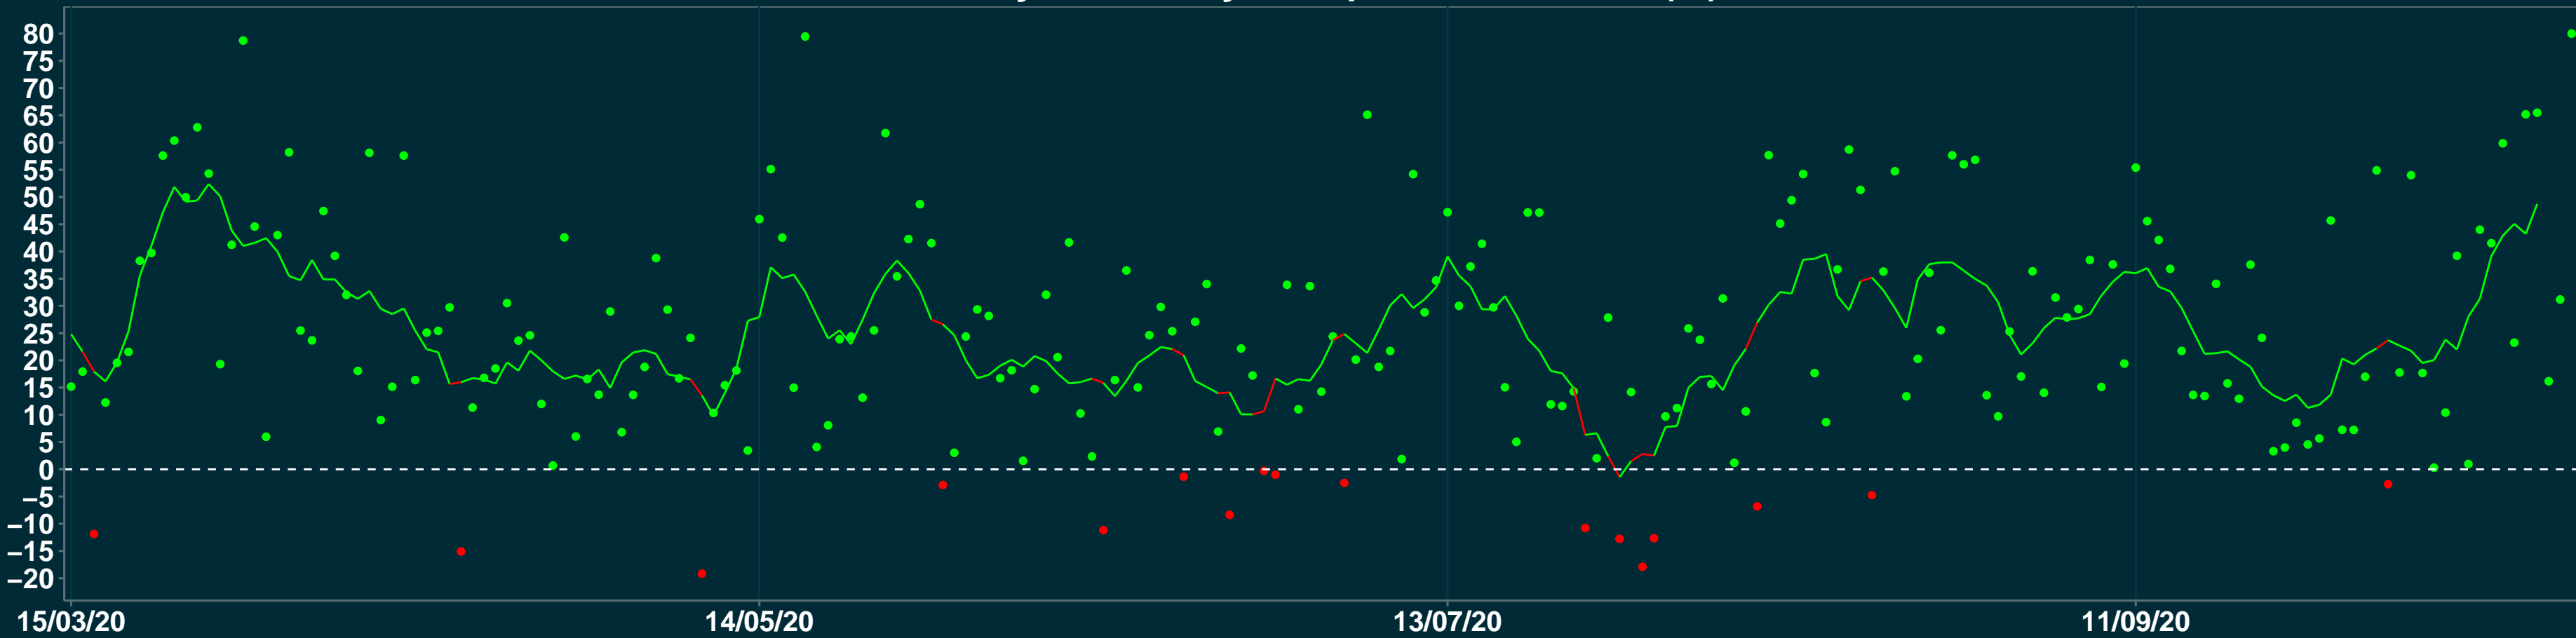

Isolamento Social Comparativo IME – USP CASSERENGUE – PB

Variação em relação ao padrão de Fev/20 (%)

Índice de Isolamento Social (0–100)