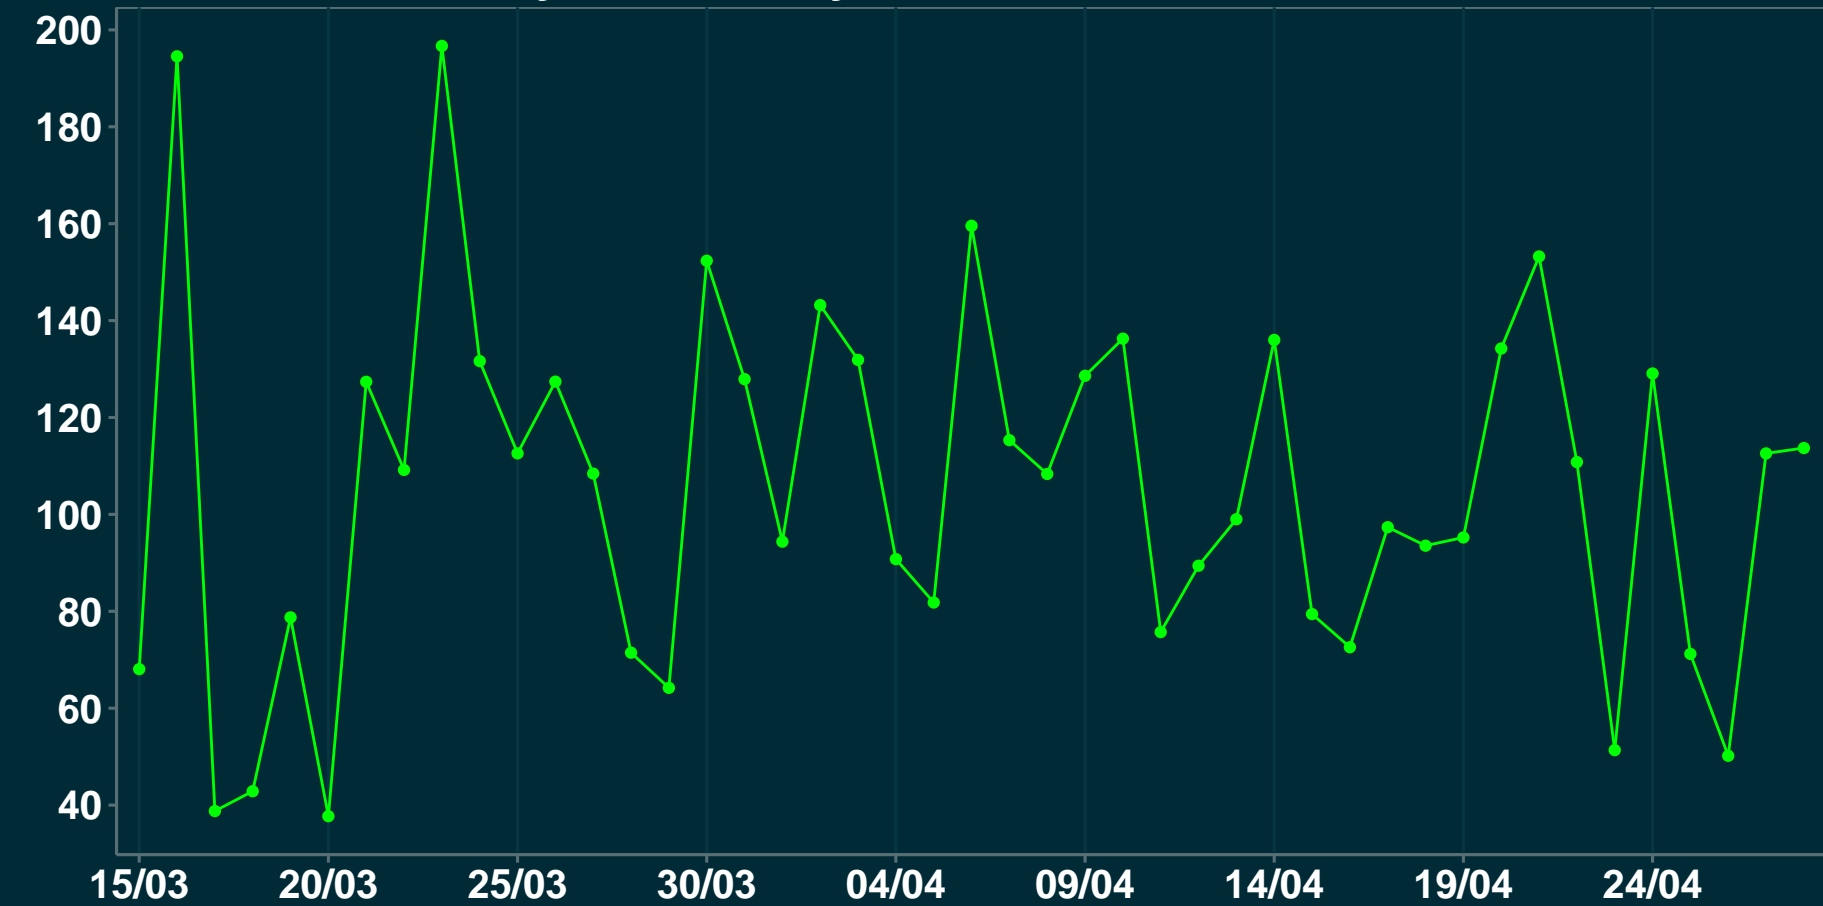

Isolamento Social Comparativo IME – USP CATINGUEIRA – PB

Índice de Isolamento Social (0–100)

Variação em relação ao padrão de Fev/20 (%)

Variação em relação a semana anterior (%)

Variação em relação ao padrão durante pandemia (%)

Data