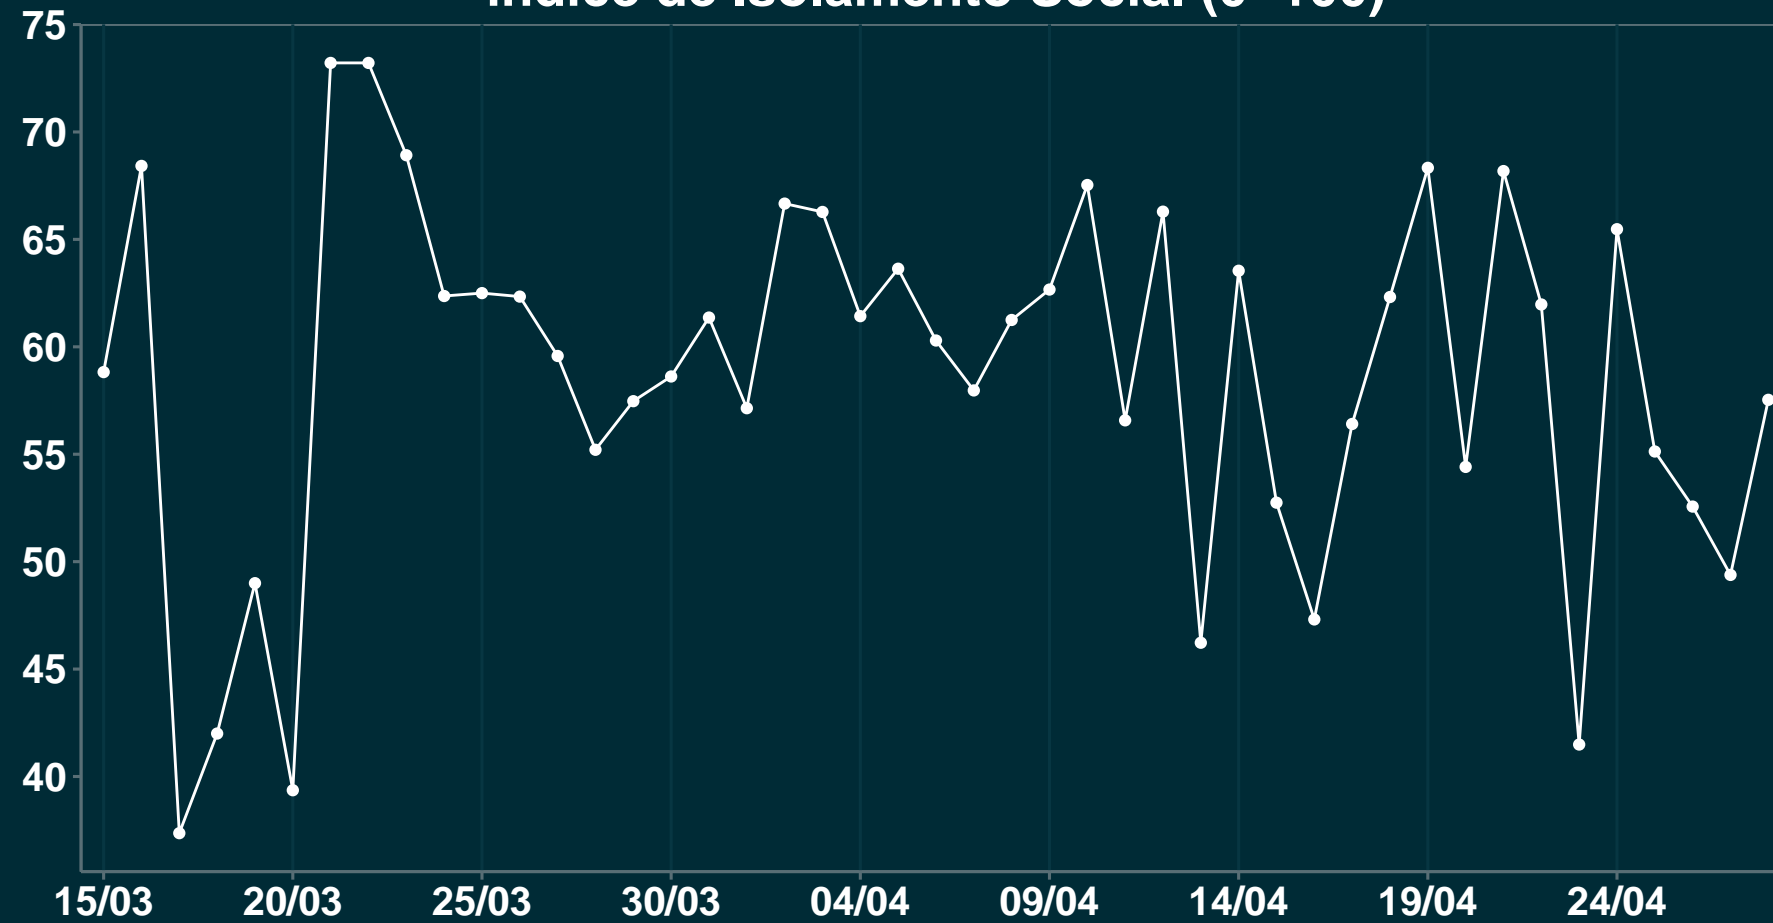

Isolamento Social Comparativo IME – USP CATINGUEIRA – PB

Índice de Isolamento Social (0–100)

Variação em relação ao padrão de Fev/20 (%)

Variação em relação a semana anterior (%)

Variação em relação ao padrão durante pandemia (%)

Data