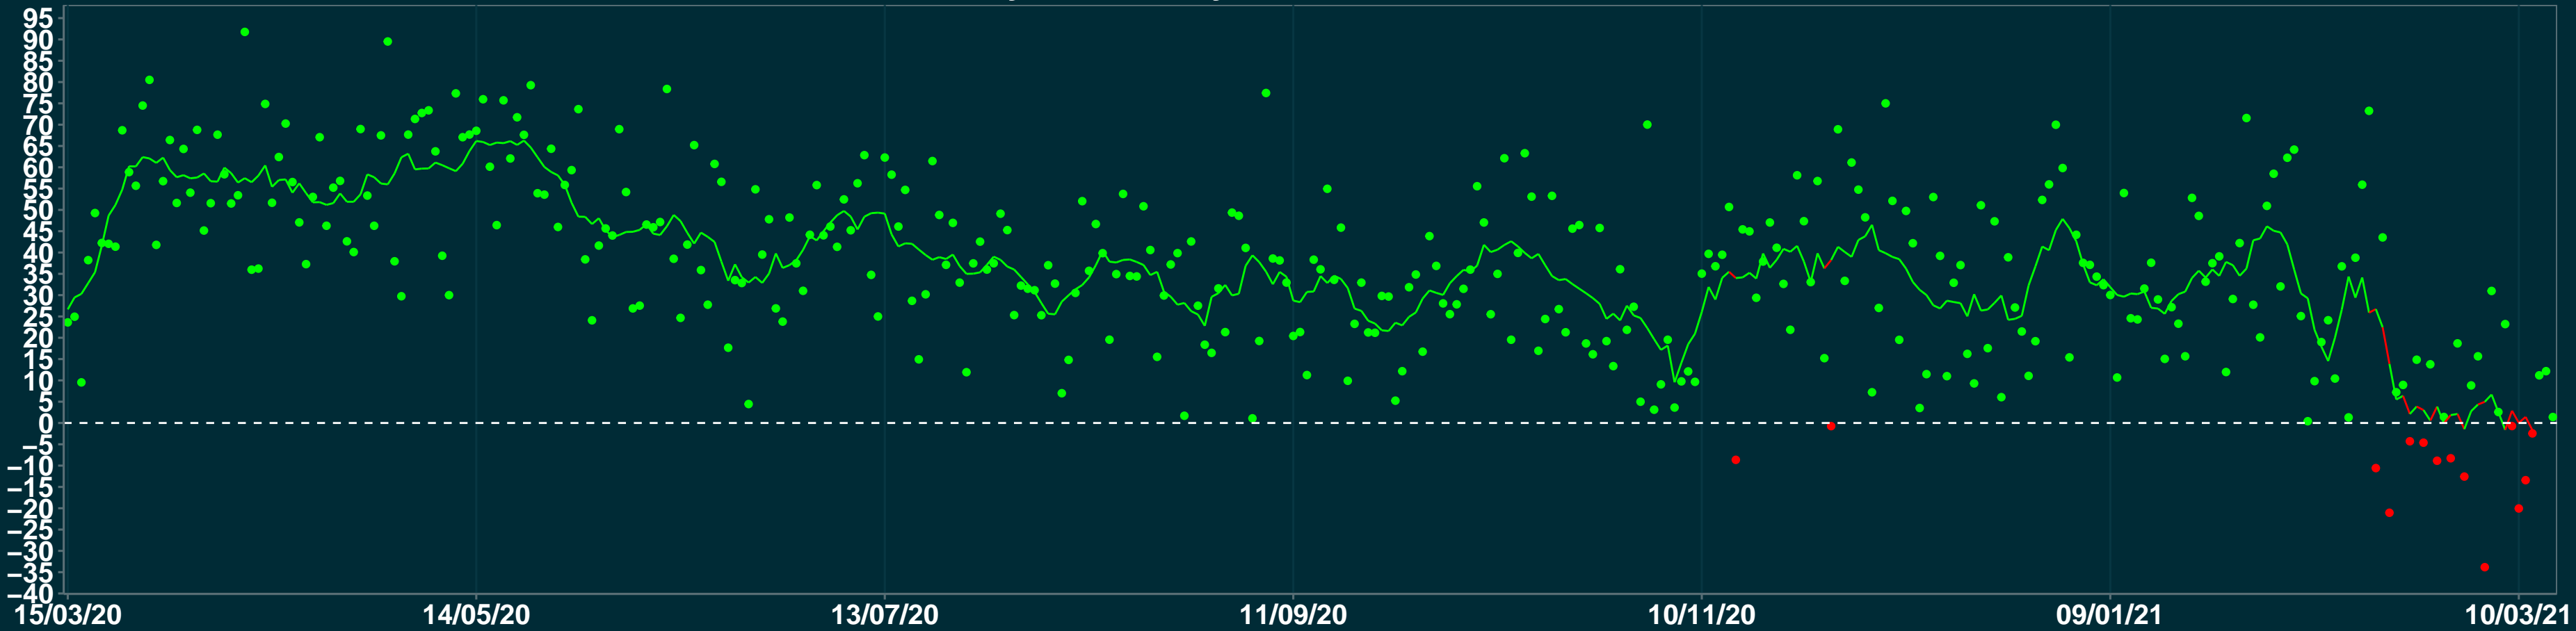

Isolamento Social Comparativo IME – USP CHÃ GRANDE – PE

Variação em relação ao padrão de Fev/20 (%)

Índice de Isolamento Social (0–100)