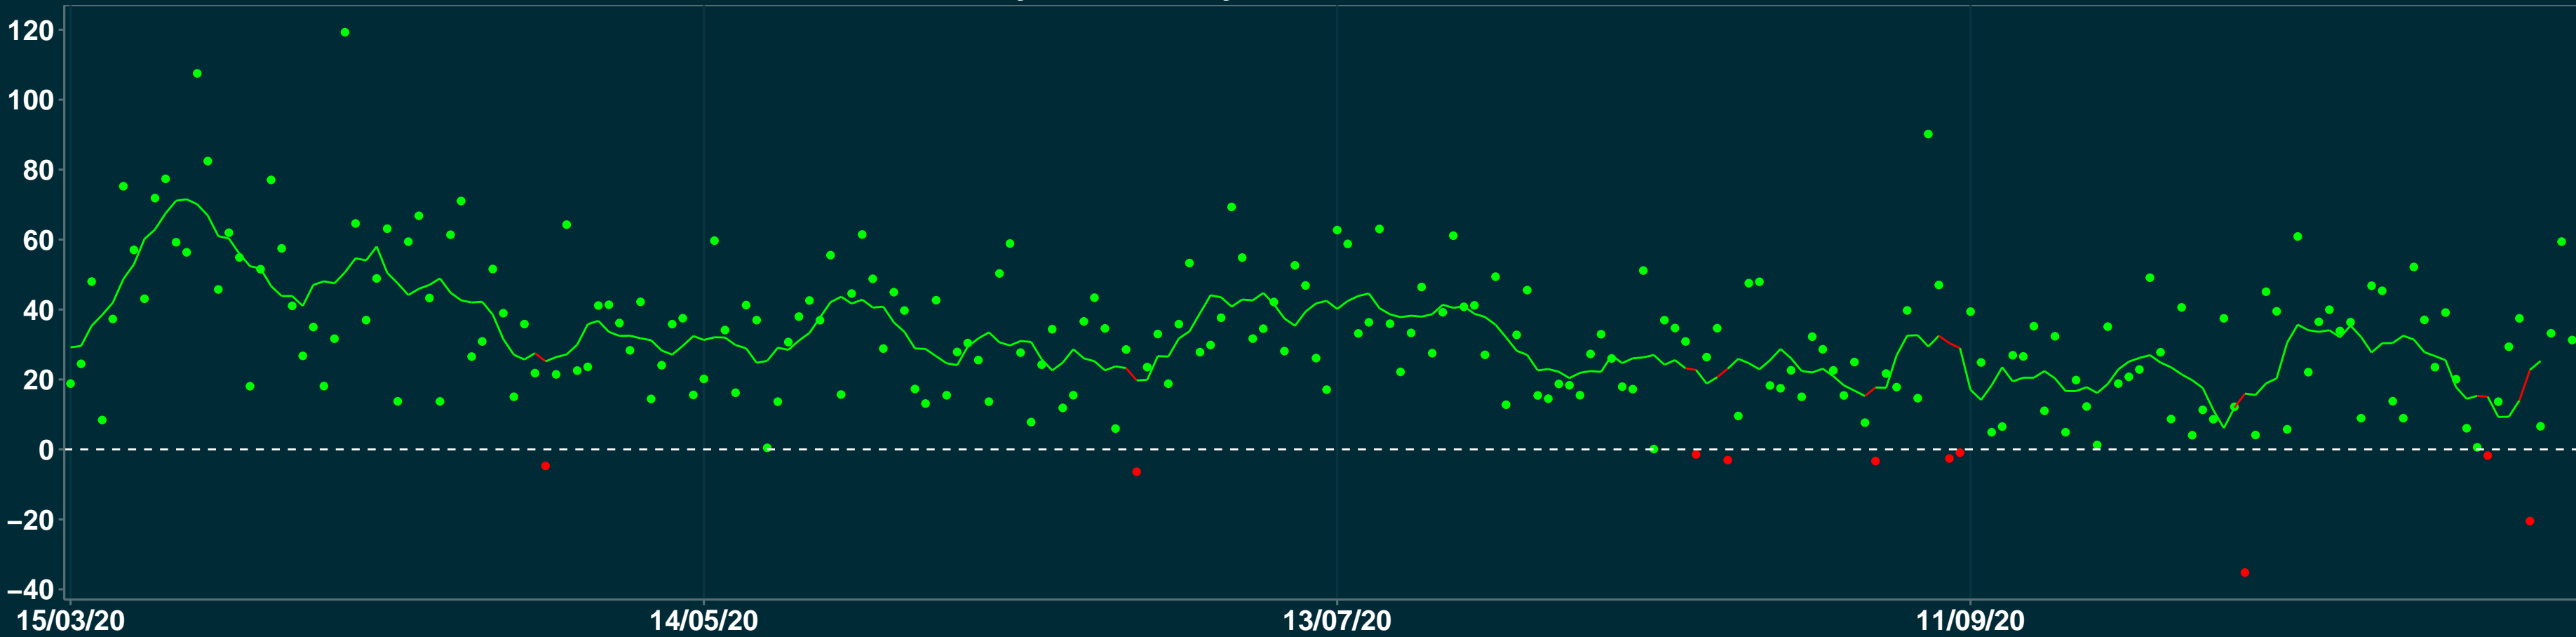

Isolamento Social Comparativo IME – USP CHAPADÃO DO CÉU – GO

Variação em relação ao padrão de Fev/20 (%)

Índice de Isolamento Social (0–100)