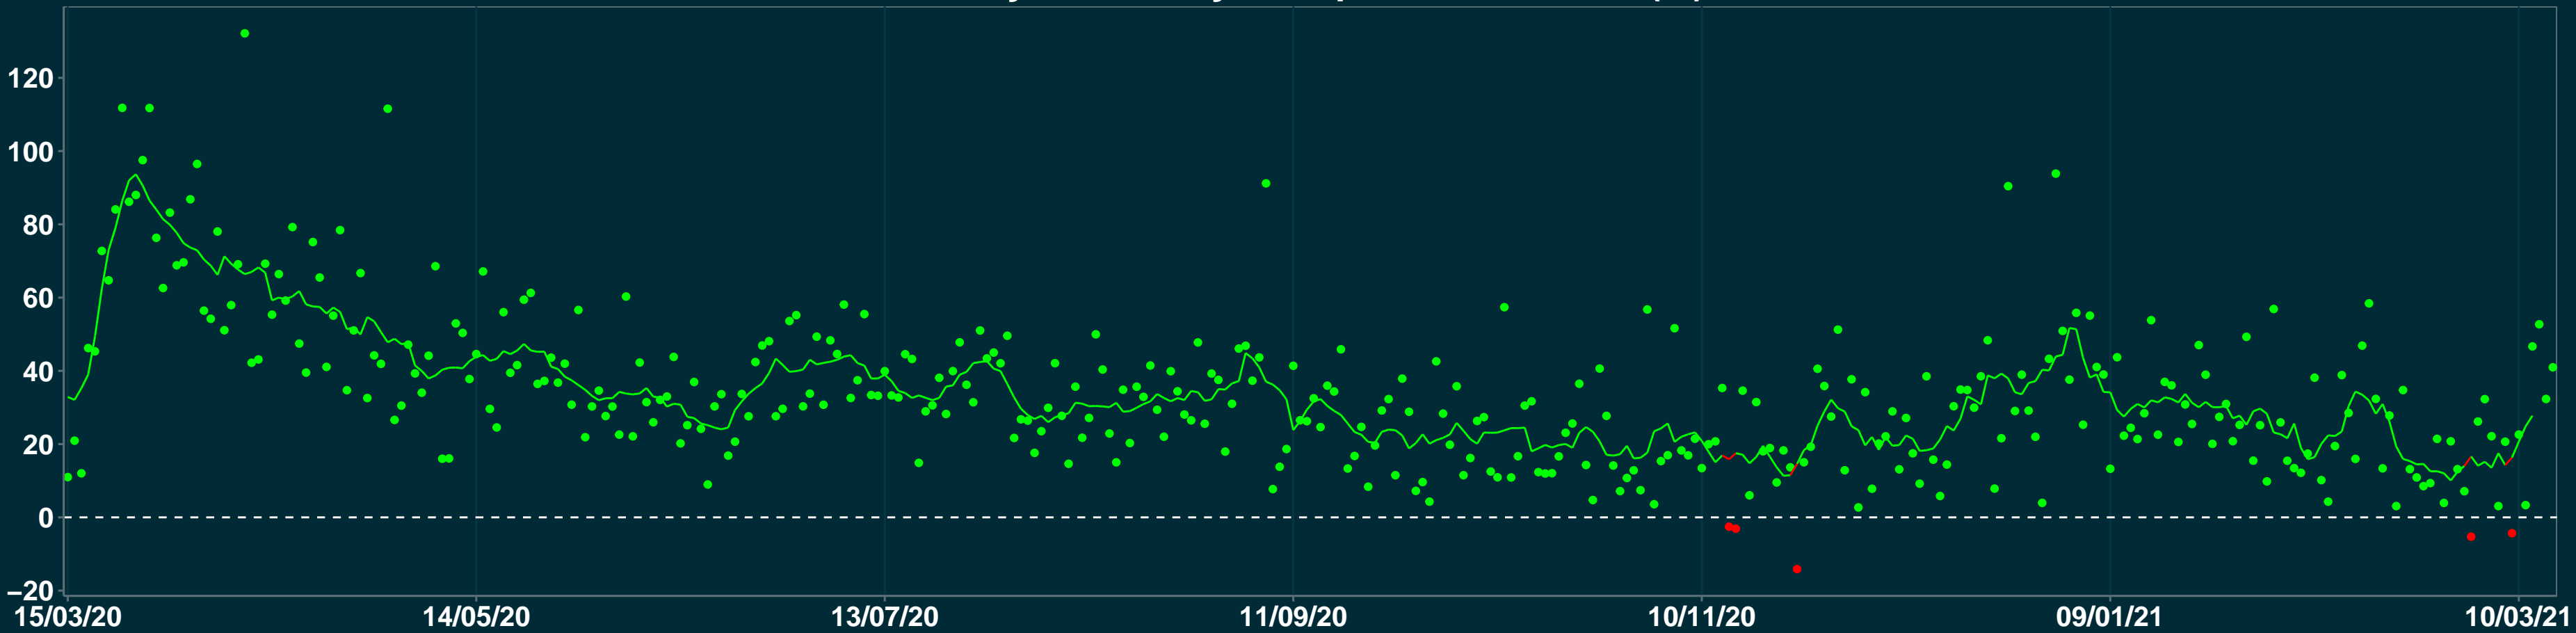

Isolamento Social Comparativo IME – USP CHARQUEADAS – RS

Variação em relação ao padrão de Fev/20 (%)

Índice de Isolamento Social (0–100)