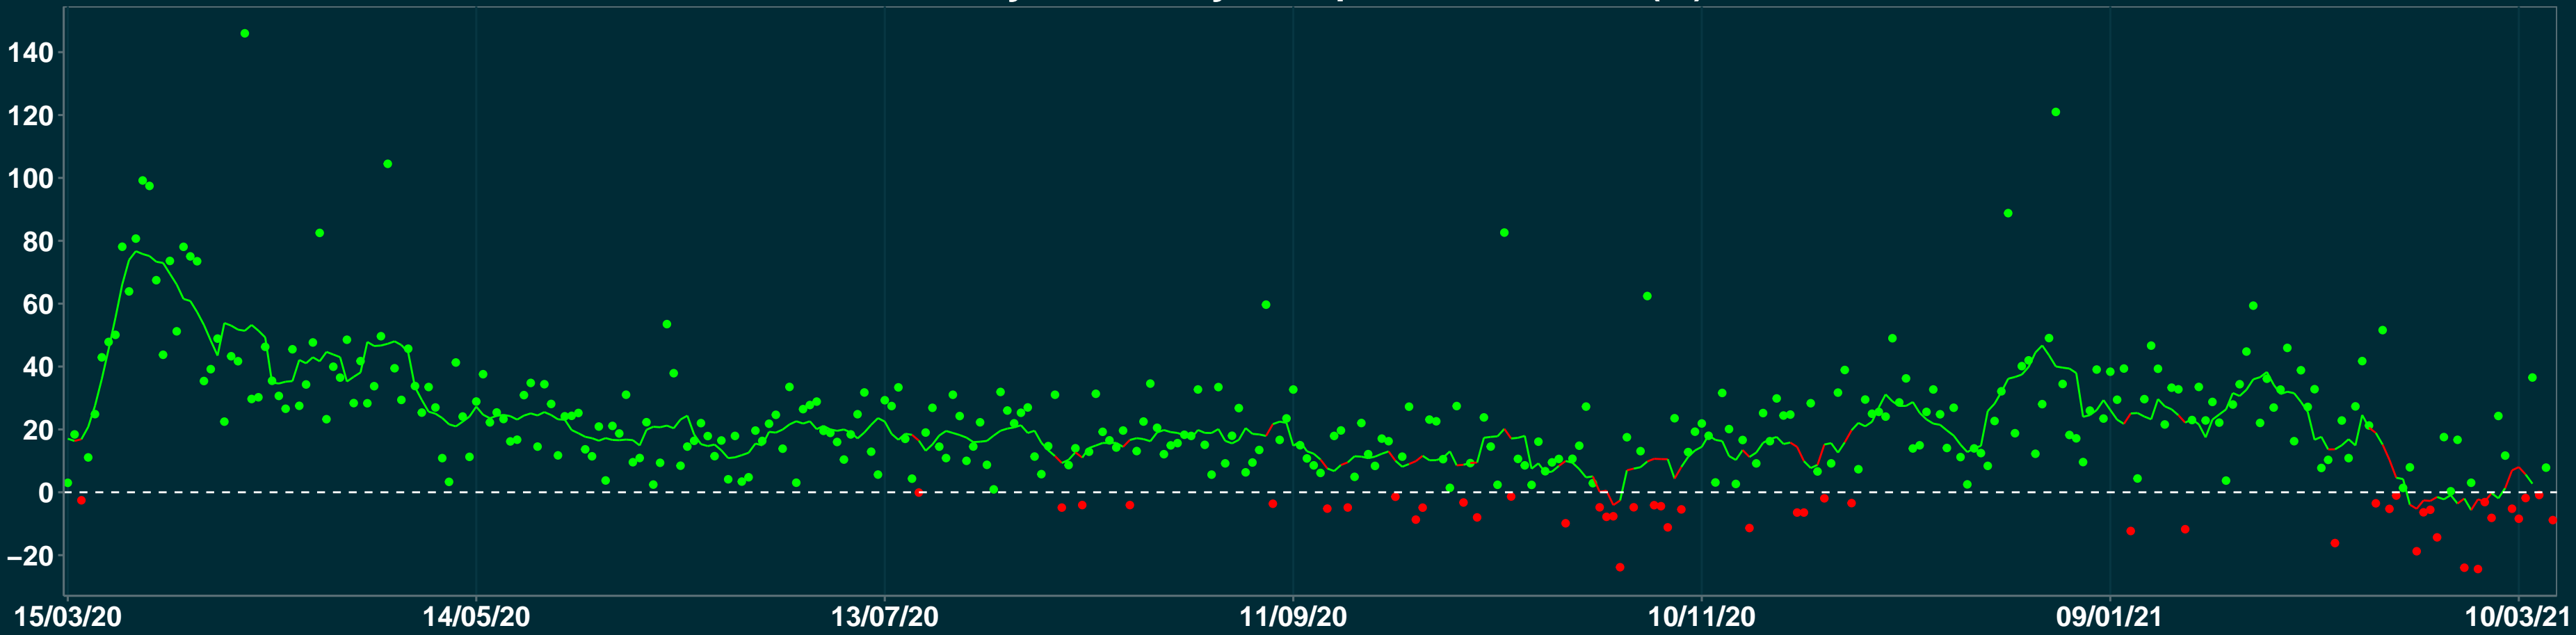

Isolamento Social Comparativo IME – USP CLÁUDIO – MG

Variação em relação ao padrão de Fev/20 (%)

Índice de Isolamento Social (0–100)