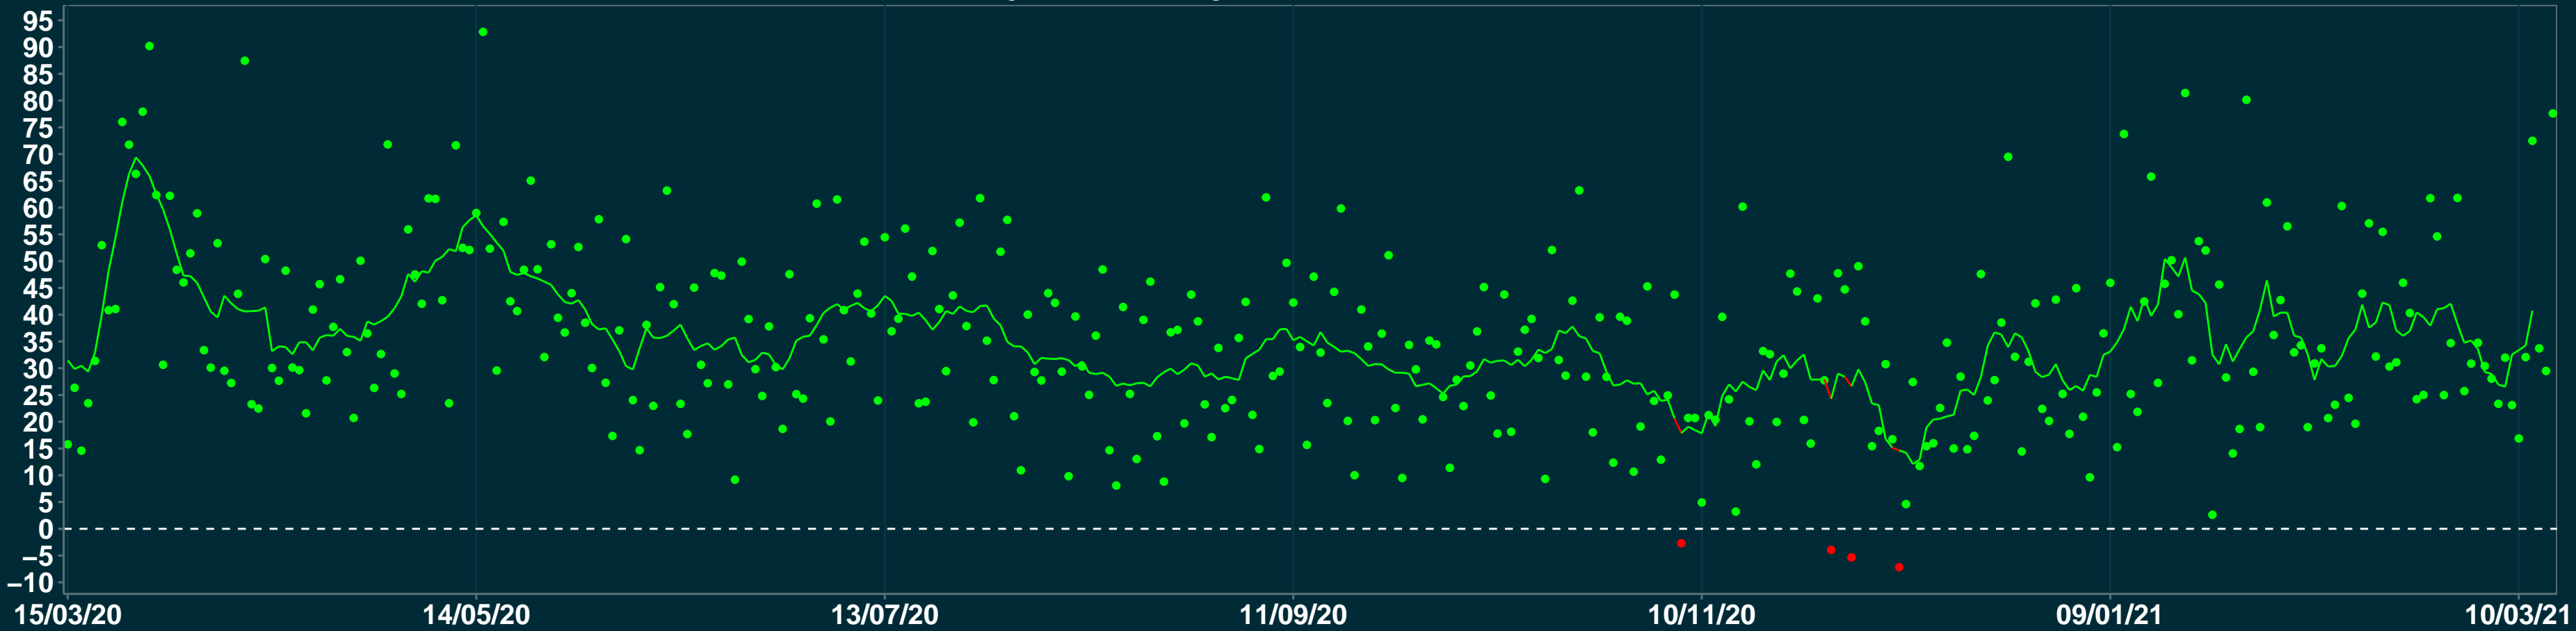

# Isolamento Social Comparativo IME – USP CODÓ – MA

Variação em relação ao padrão de Fev/20 (%)

Índice de Isolamento Social (0–100)