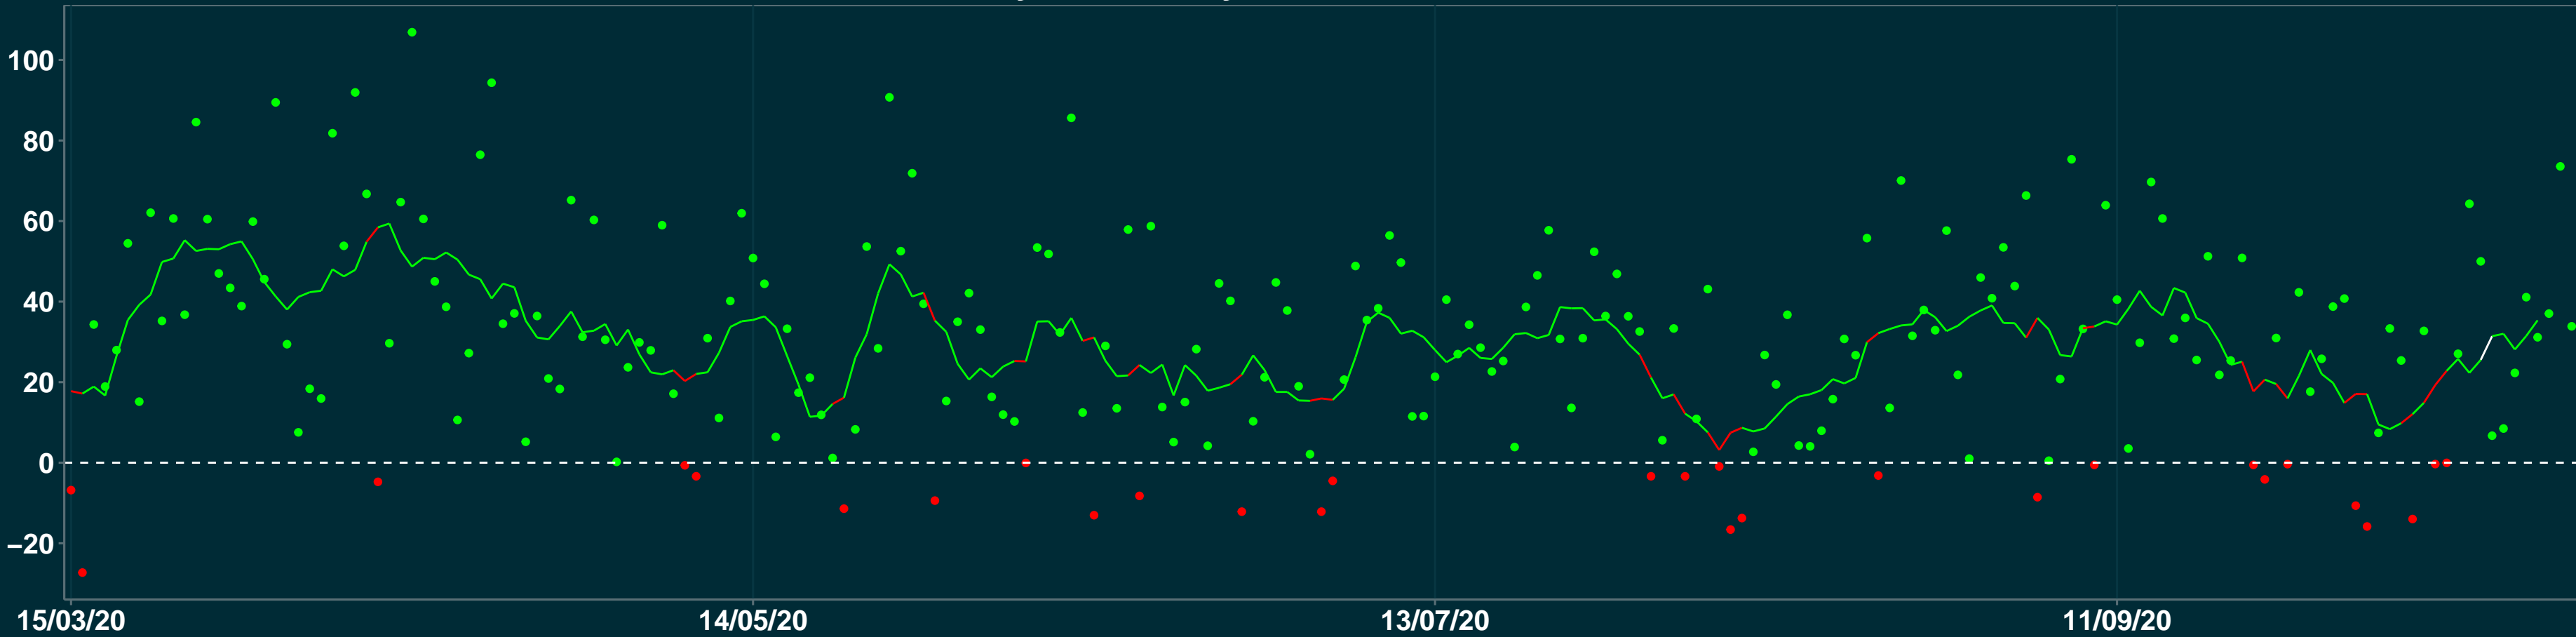

# Isolamento Social Comparativo IME – USP CONQUISTA – MG

Variação em relação ao padrão de Fev/20 (%)

Índice de Isolamento Social (0–100)