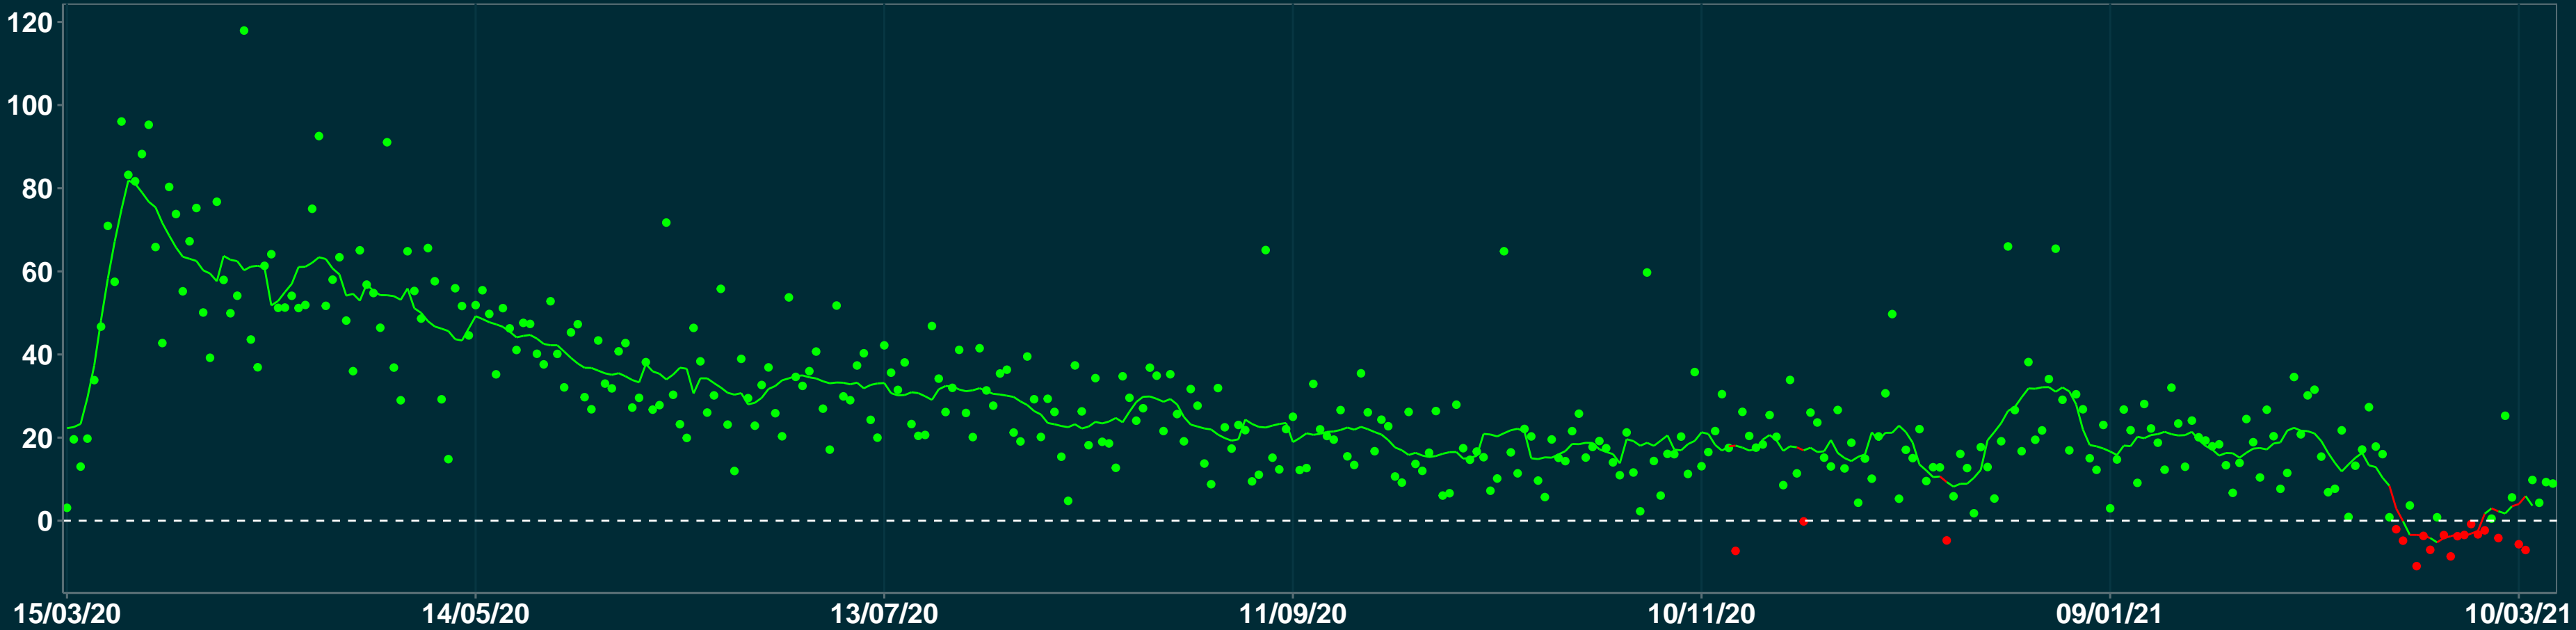

# Isolamento Social Comparativo IME – USP CONSELHEIRO LAFAIETE – MG

Variação em relação ao padrão de Fev/20 (%)

Índice de Isolamento Social (0–100)