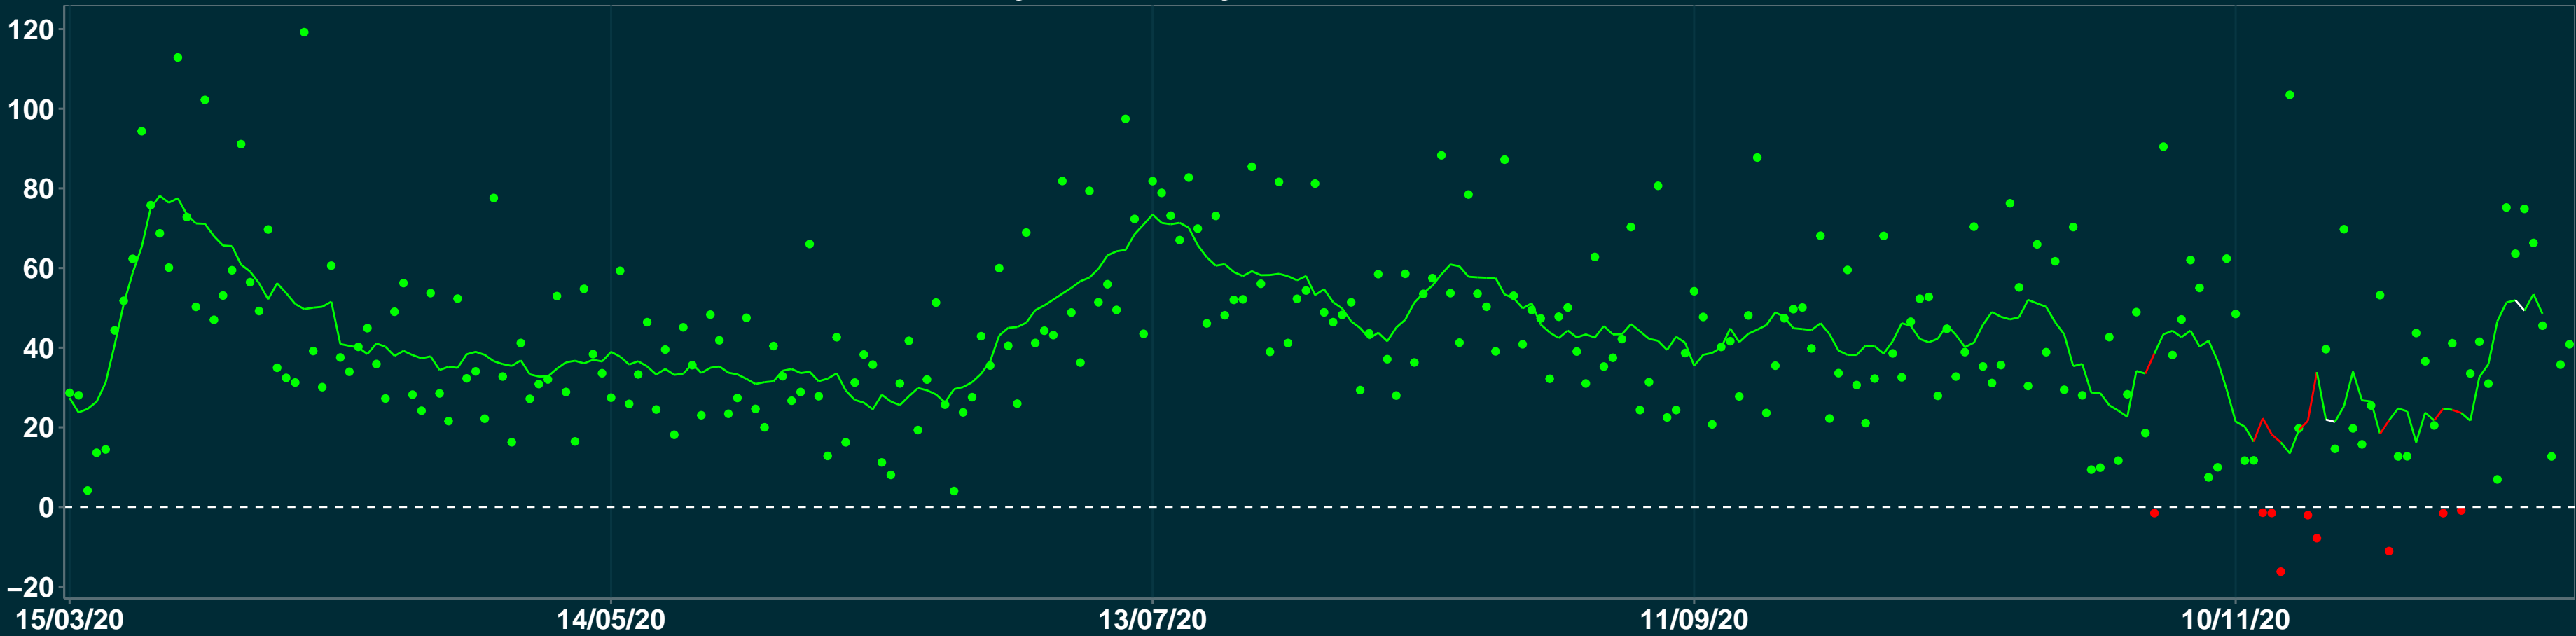

# Isolamento Social Comparativo IME – USP CORRENTINA – BA

Variação em relação ao padrão de Fev/20 (%)

Índice de Isolamento Social (0–100)