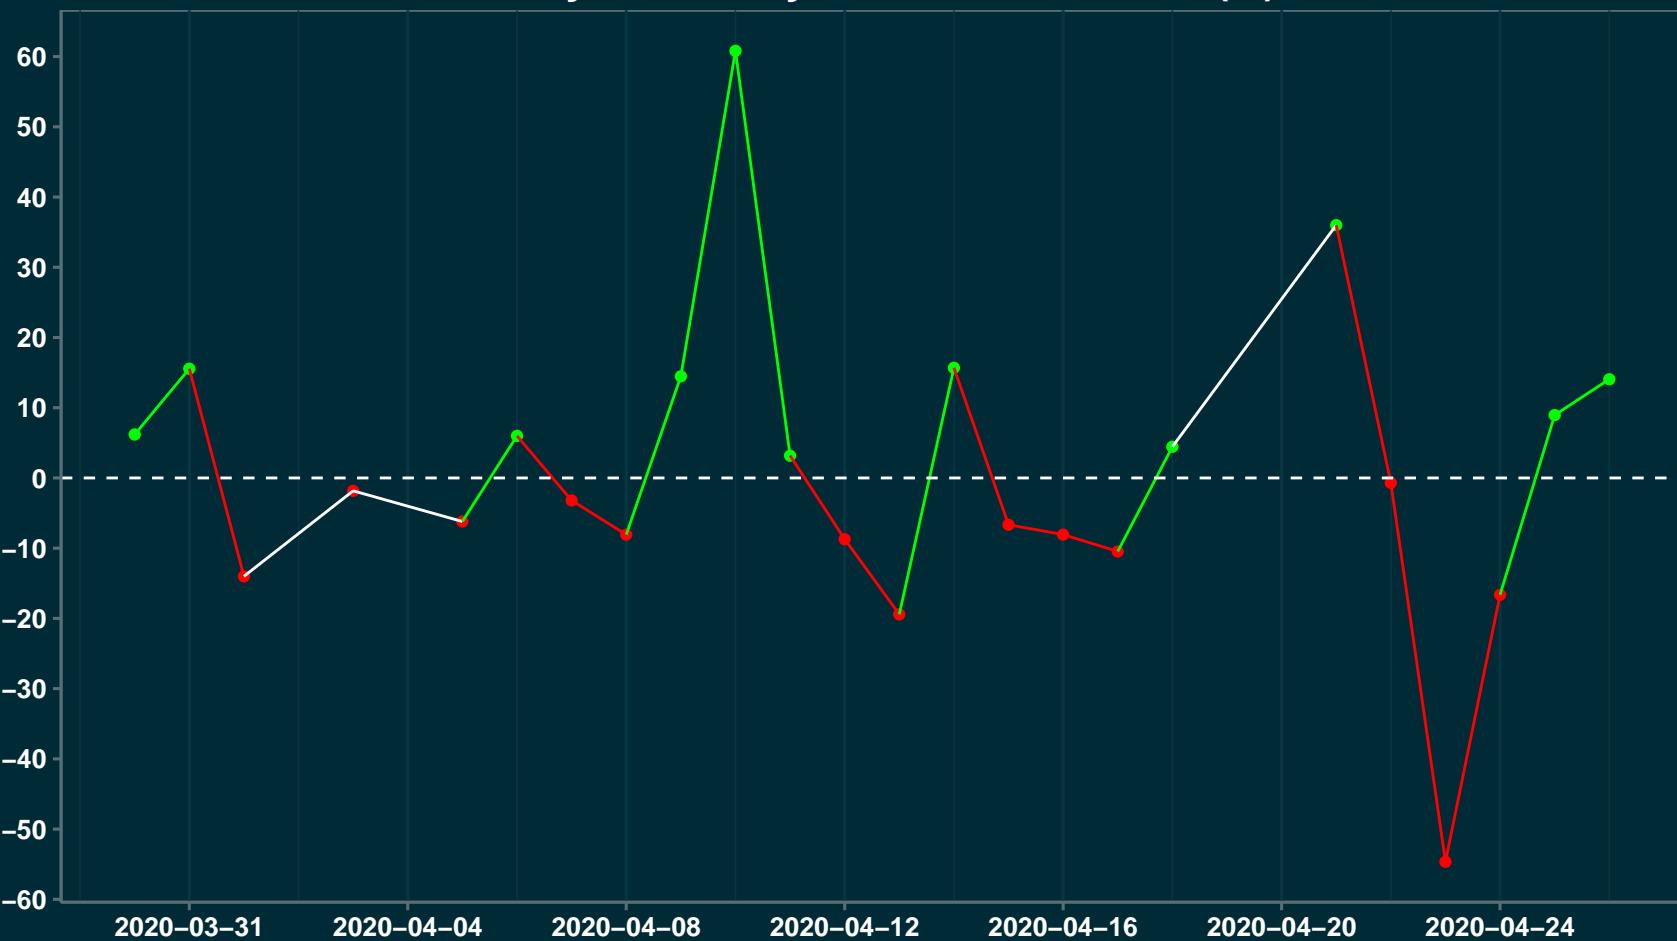

Isolamento Social Comparativo IME – USP COTRIGUAÇU – MT

Índice de Isolamento Social (%)

Varição em relação ao padrão de Fev/20 (%)

Varição em relação a semana anterior (%)

Varição em relação ao padrão durante pandemia (%)

Data