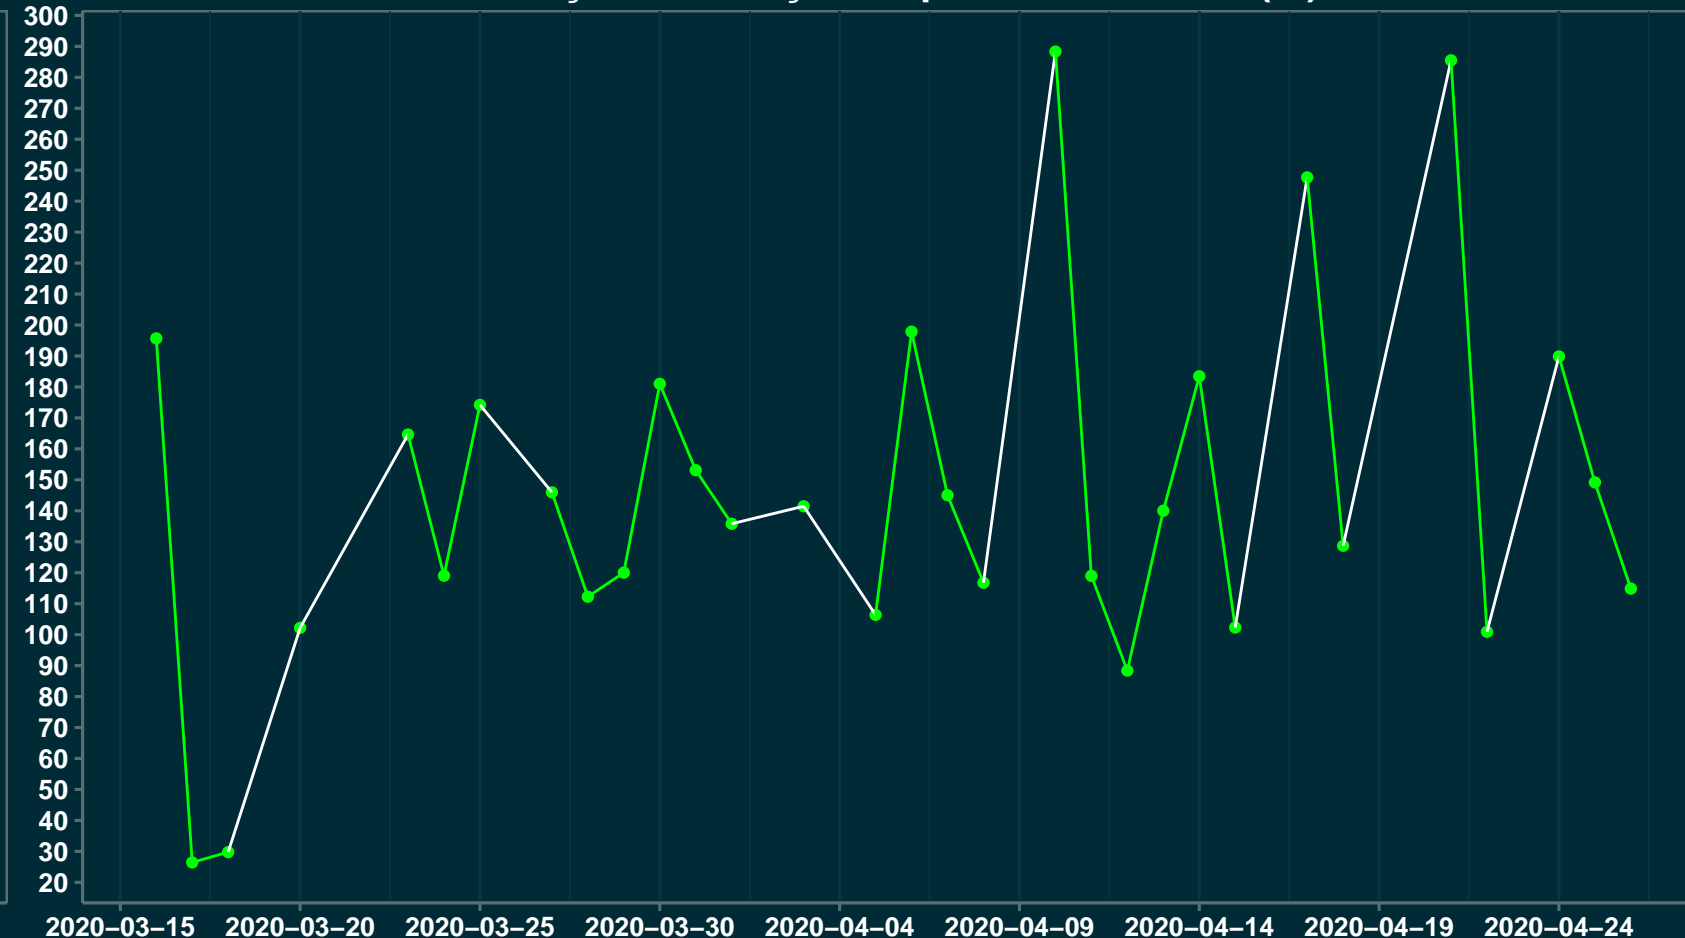

Isolamento Social Comparativo IME – USP COTRIGUAÇU – MT

Índice de Isolamento Social (%)

Varição em relação ao padrão de Fev/20 (%)

Varição em relação a semana anterior (%)

Varição em relação ao padrão durante pandemia (%)

Data