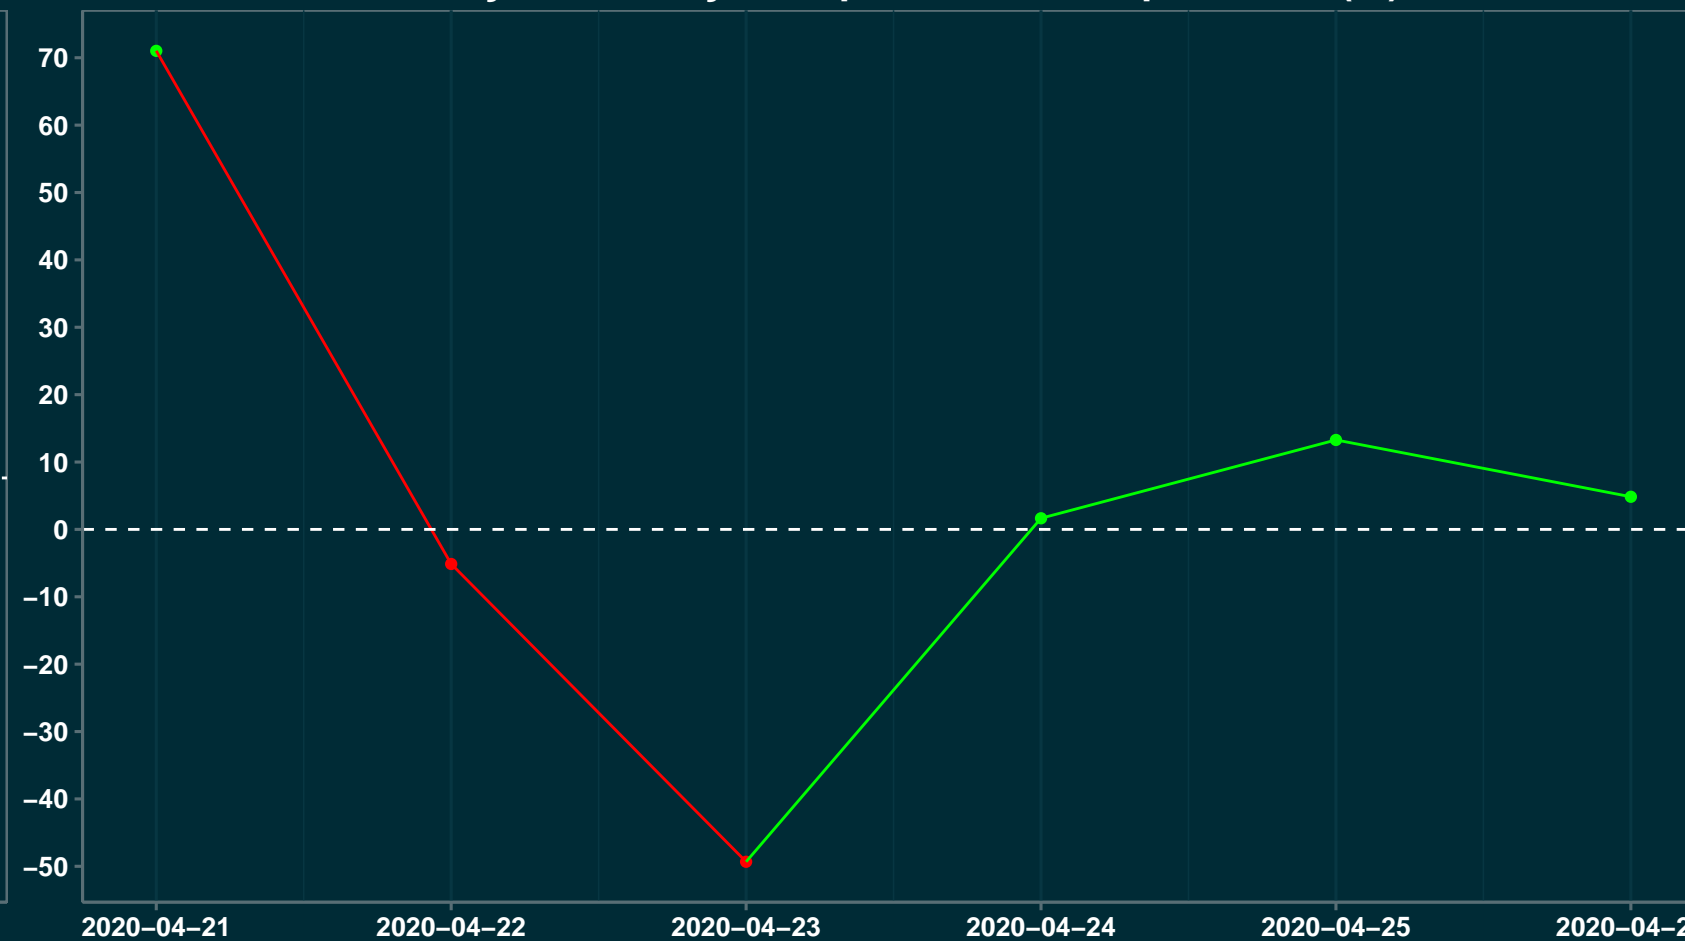

Isolamento Social Comparativo IME – USP COTRIGUAÇU – MT

Índice de Isolamento Social (%)

Varição em relação ao padrão de Fev/20 (%)

Varição em relação a semana anterior (%)

Varição em relação ao padrão durante pandemia (%)

Data