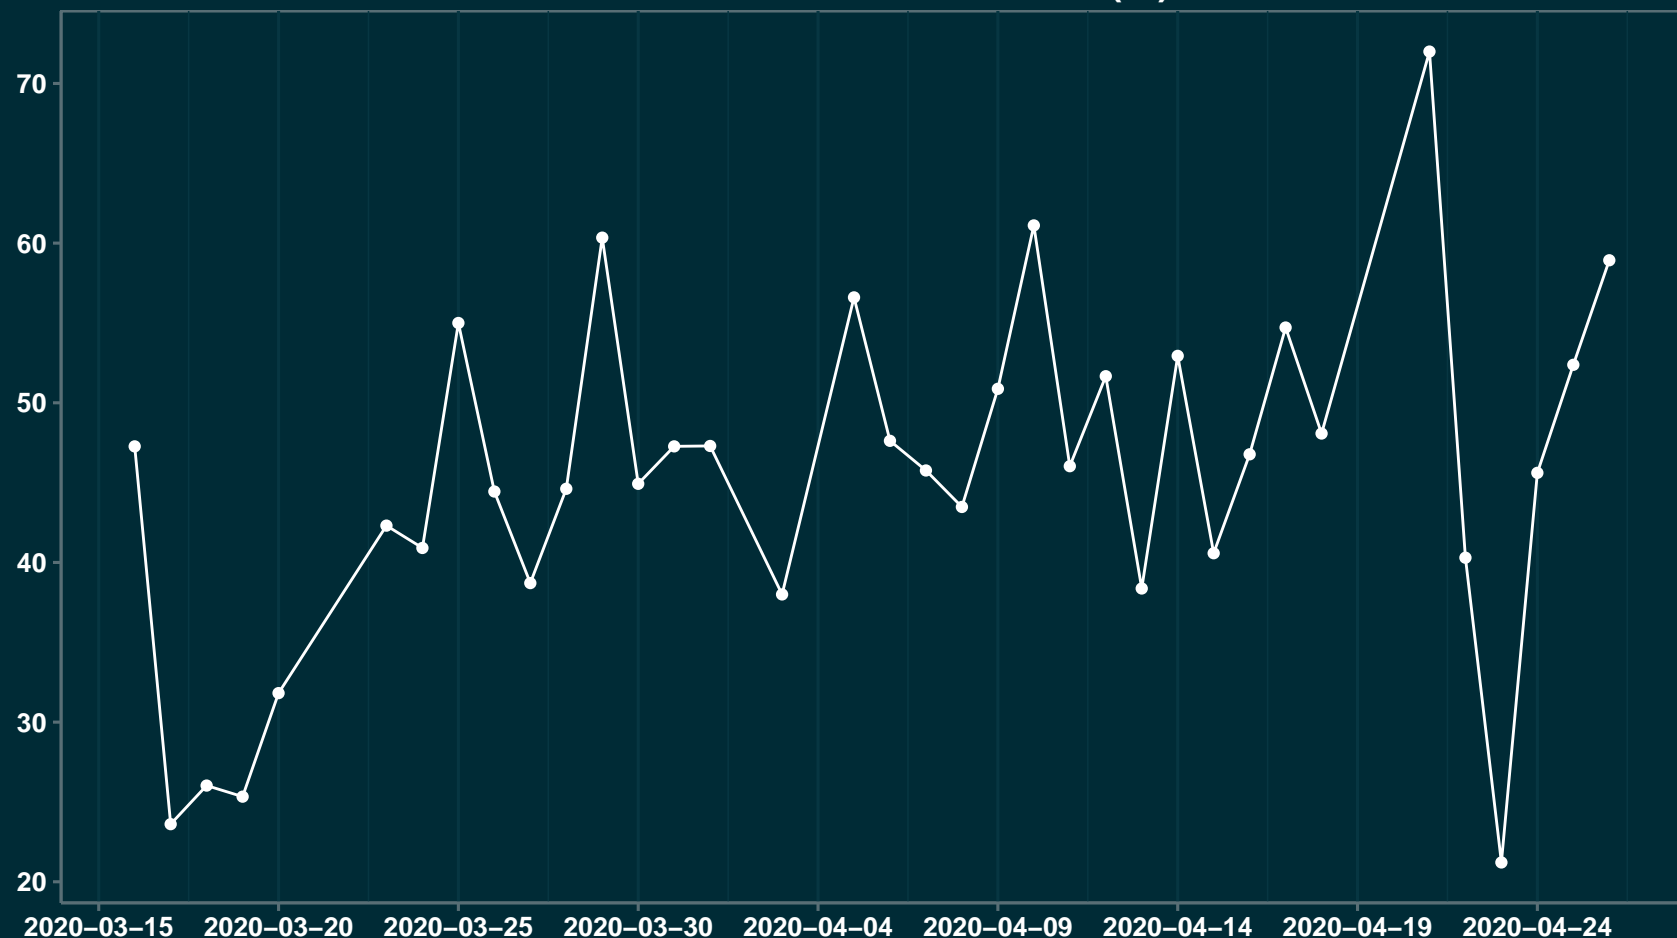

Isolamento Social Comparativo IME – USP COTRIGUAÇU – MT

Índice de Isolamento Social (%)

Varição em relação ao padrão de Fev/20 (%)

Varição em relação a semana anterior (%)

Varição em relação ao padrão durante pandemia (%)

Data