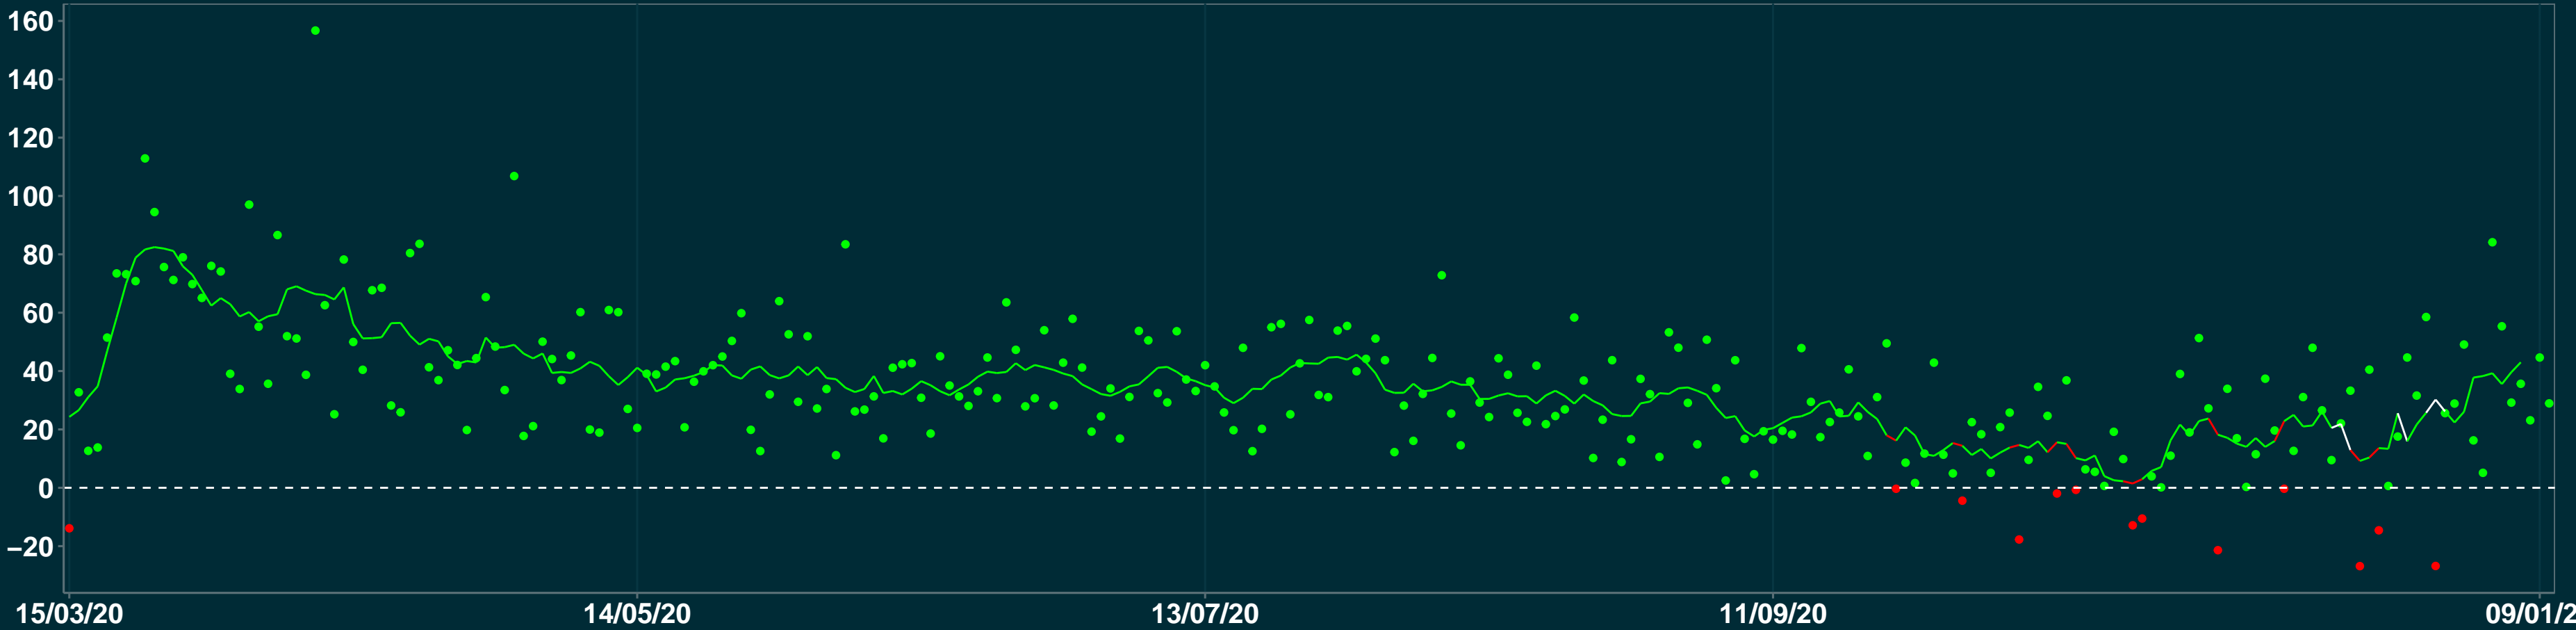

Isolamento Social Comparativo IME – USP CRISTAIS PAULISTA – SP

Variação em relação ao padrão de Fev/20 (%)

Índice de Isolamento Social (0–100)