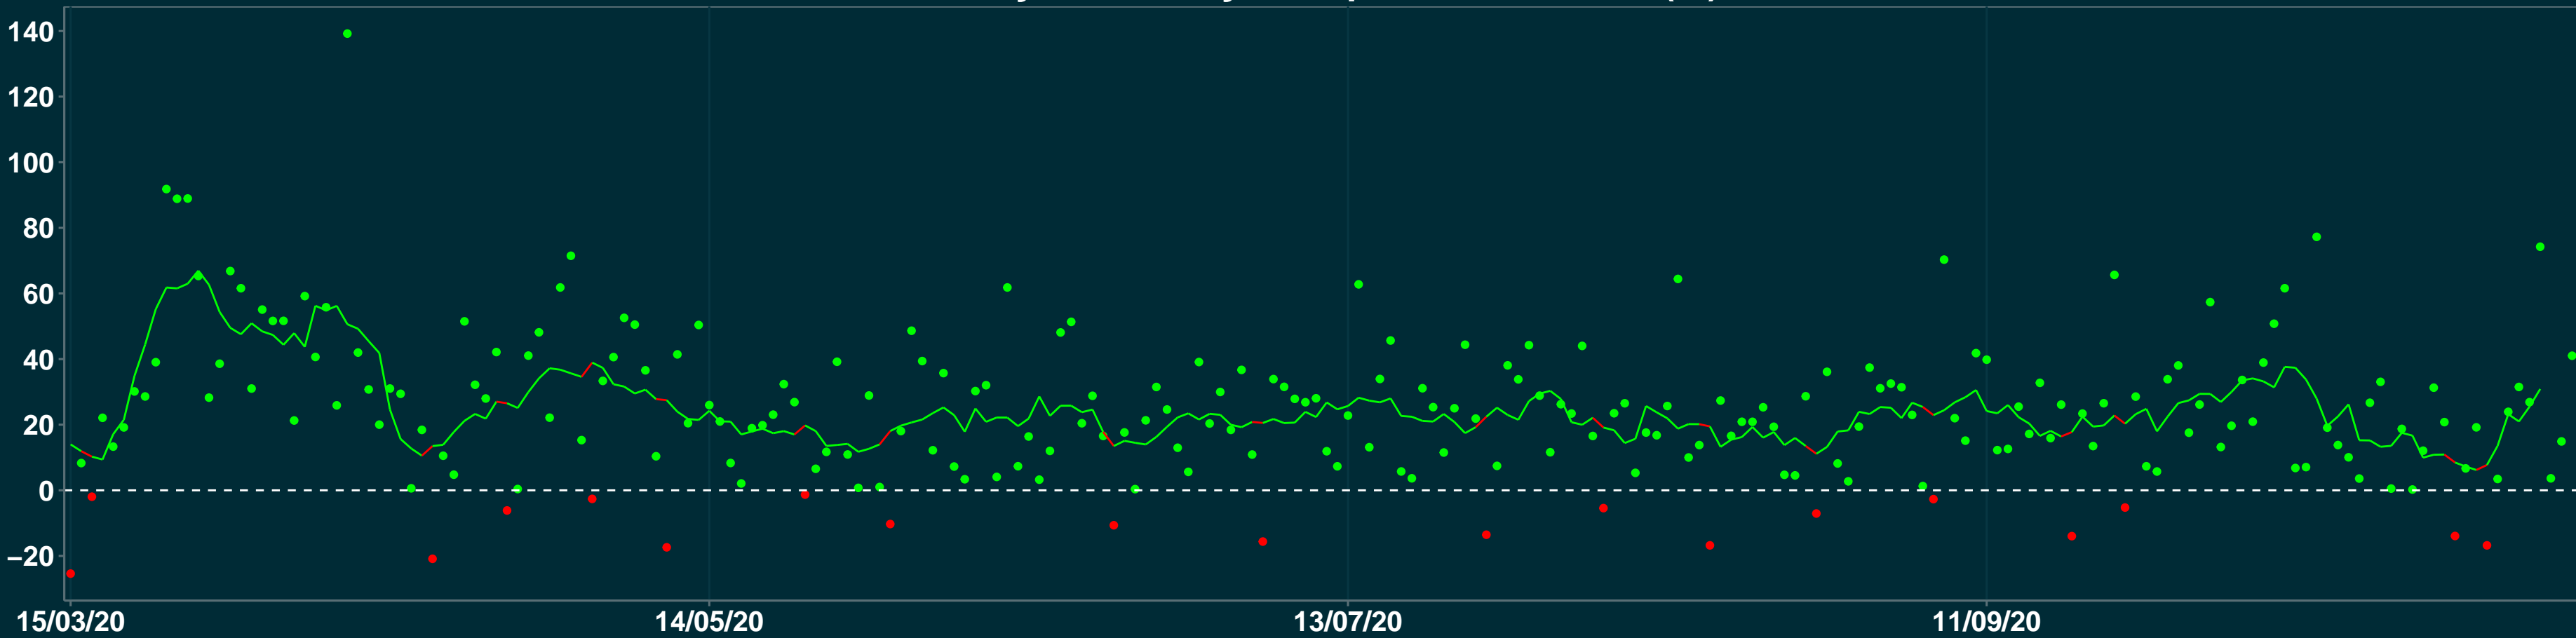

Isolamento Social Comparativo IME – USP CRISTAIS – MG

Variação em relação ao padrão de Fev/20 (%)

Índice de Isolamento Social (0–100)