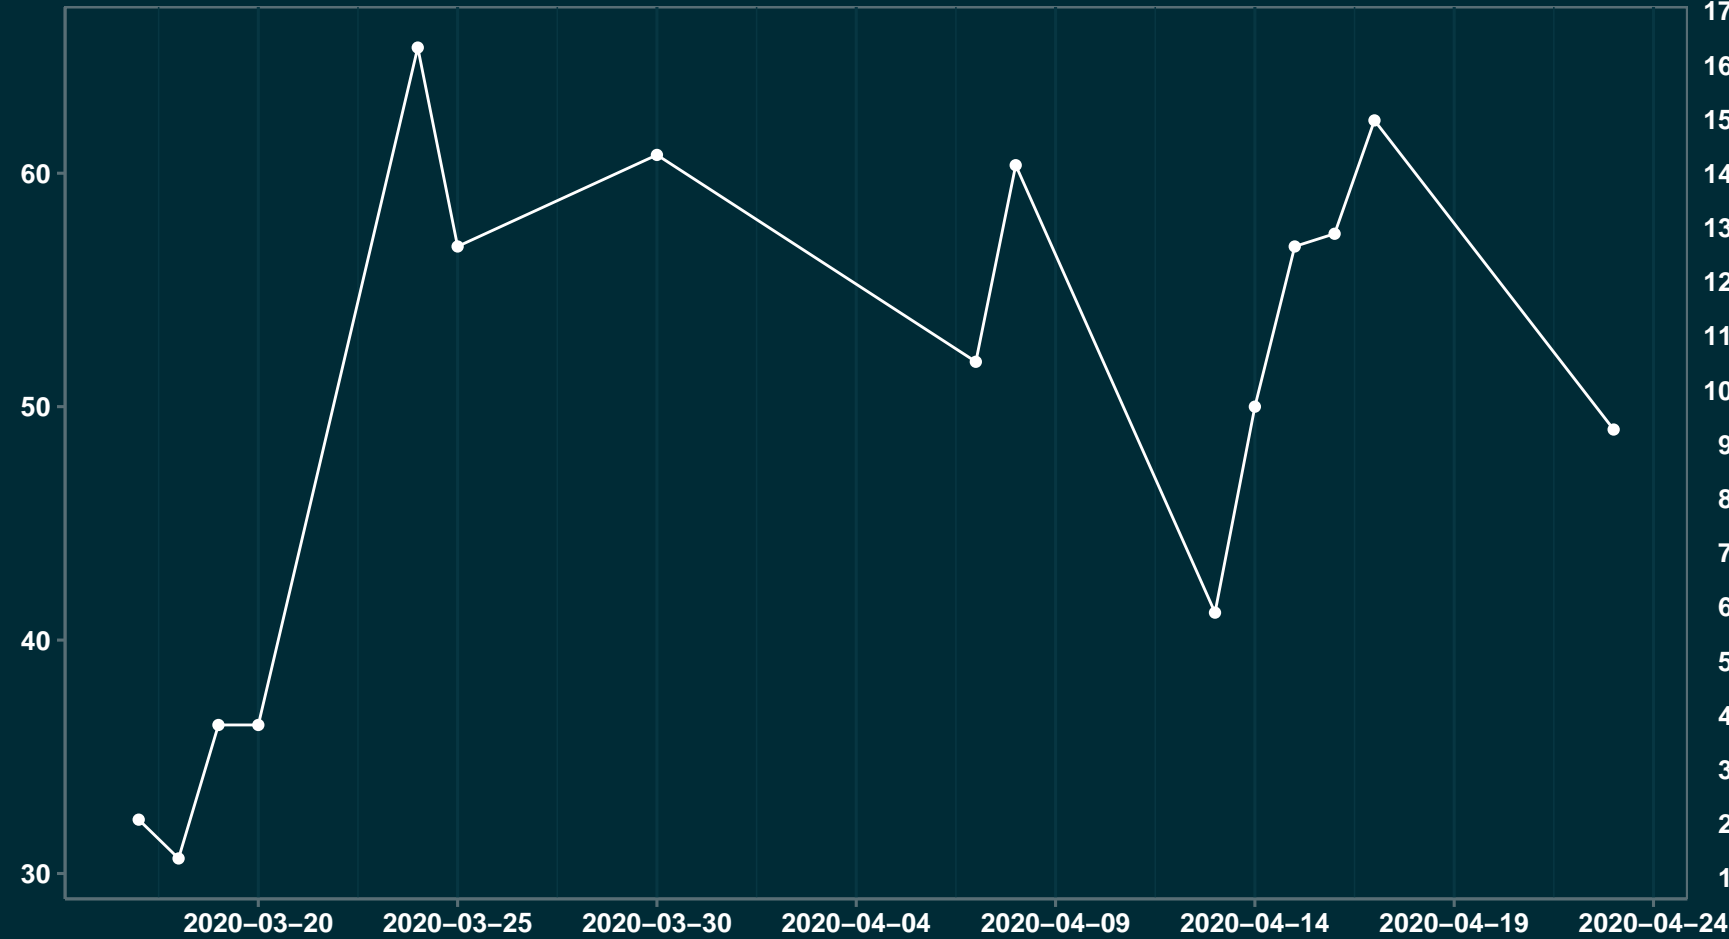

Isolamento Social Comparativo IME – USP CRISTÁLIA – MG

Índice de Isolamento Social (%)

Varição em relação ao padrão de Fev/20 (%)

Varição em relação a semana anterior (%)

Varição em relação ao padrão durante pandemia (%)

Data