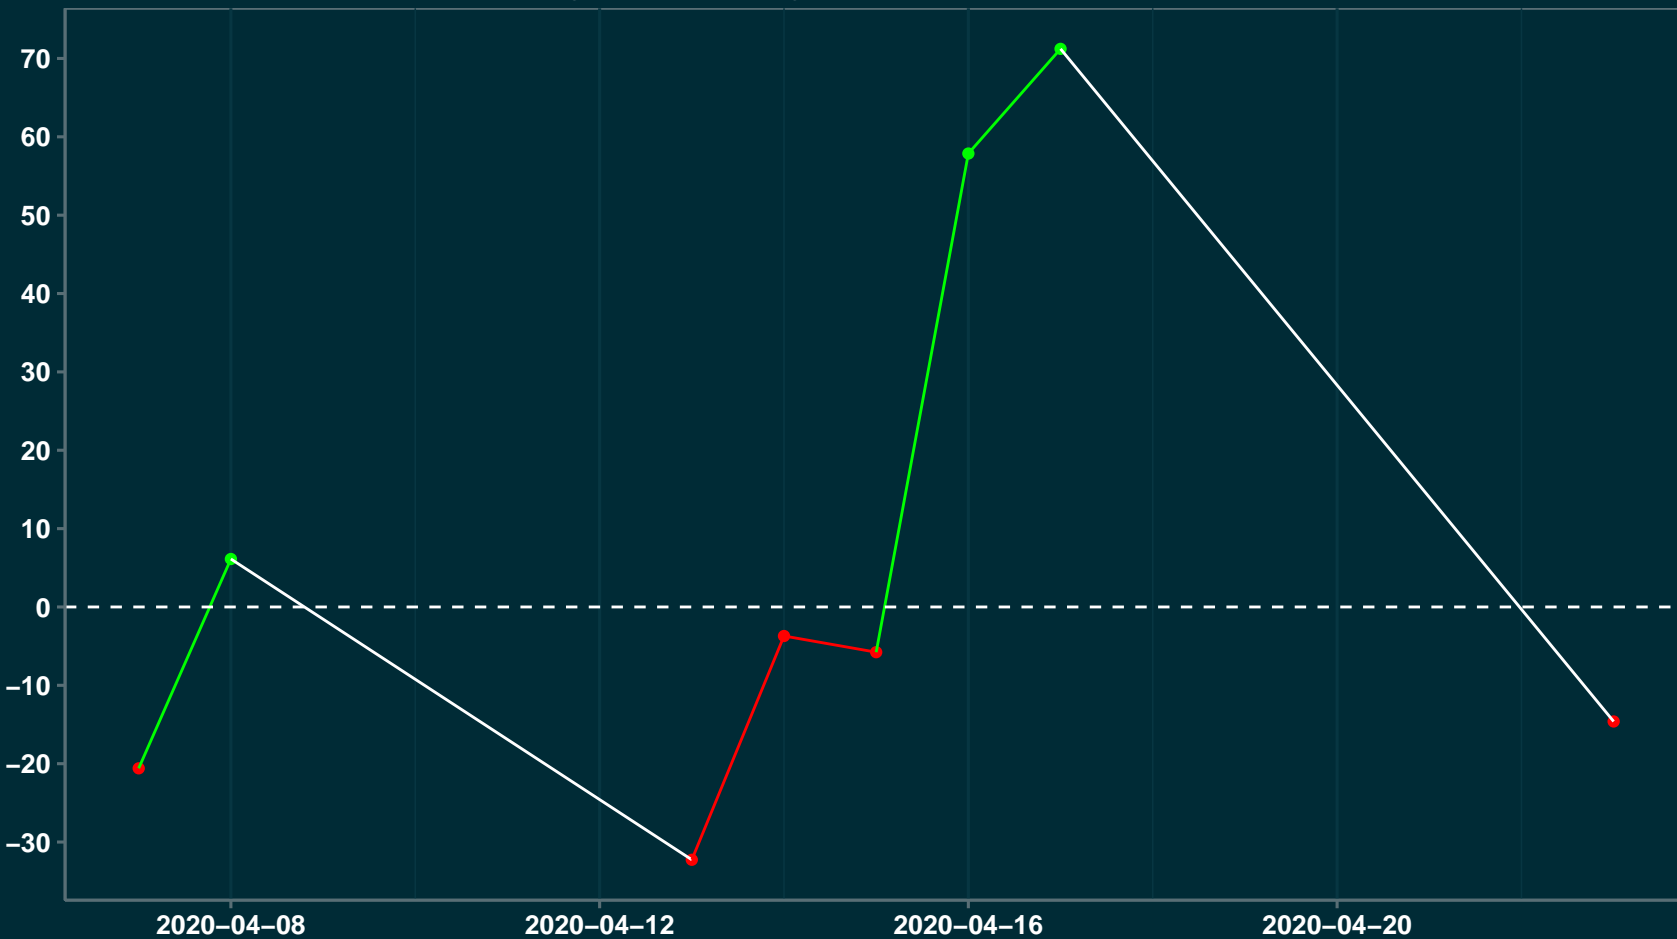

Isolamento Social Comparativo IME – USP CRISTÁLIA – MG

Índice de Isolamento Social (%)

Varição em relação ao padrão de Fev/20 (%)

Varição em relação a semana anterior (%)

Varição em relação ao padrão durante pandemia (%)

Data