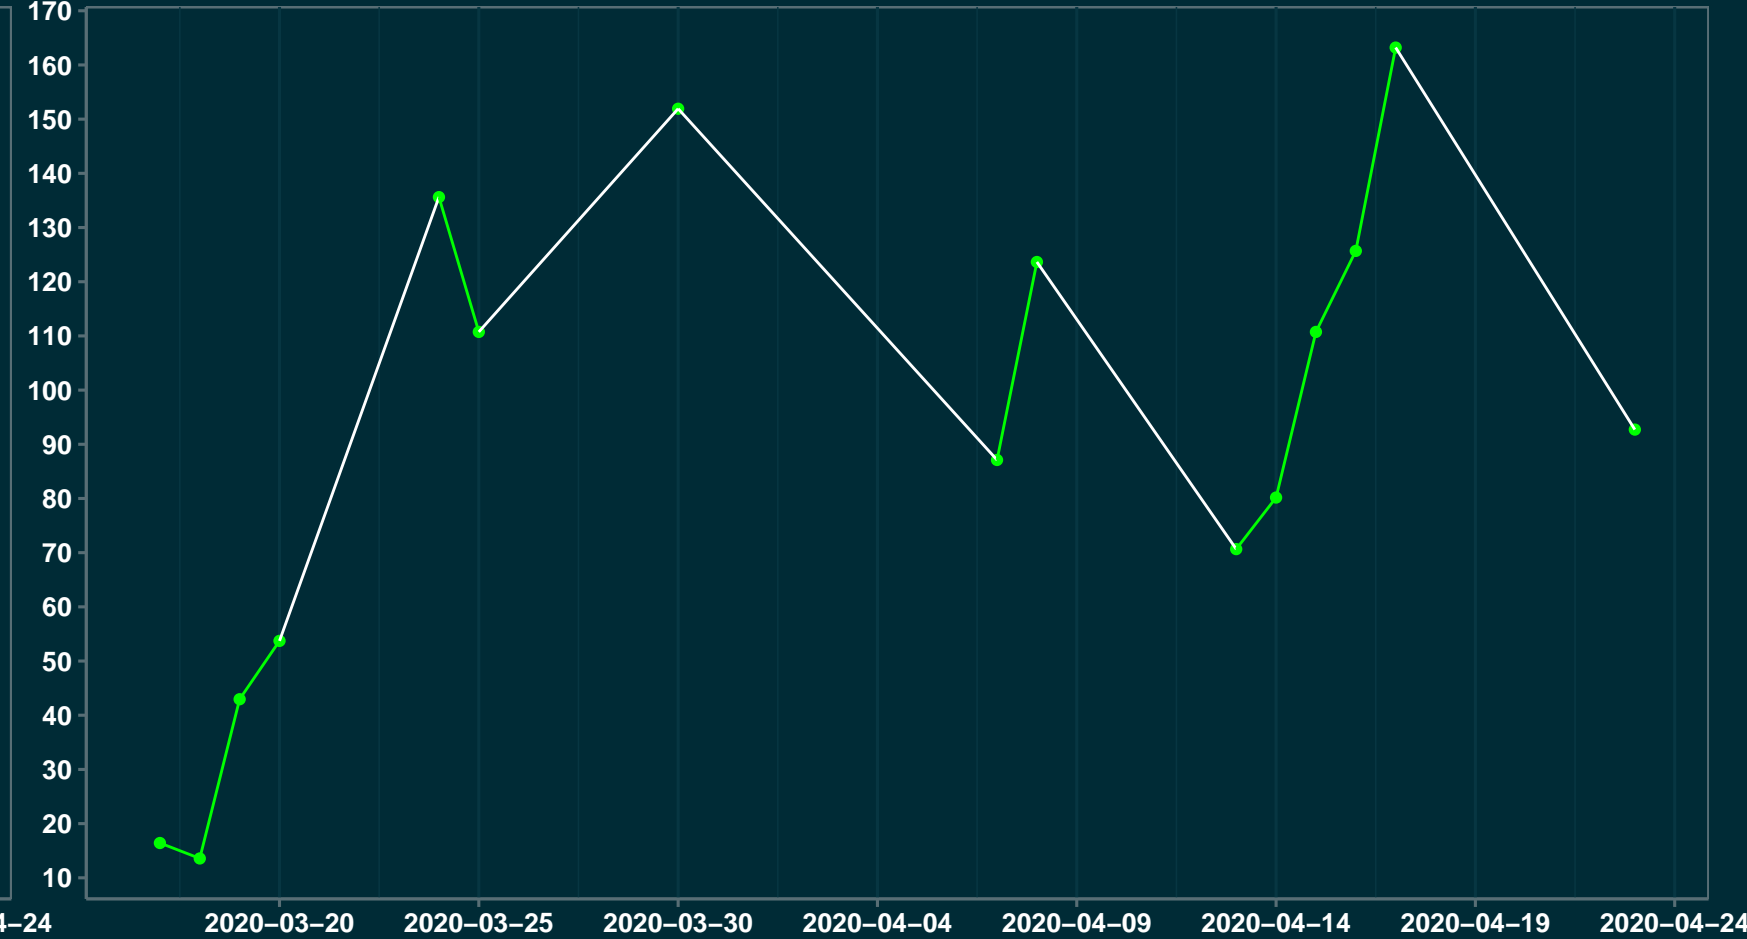

Isolamento Social Comparativo IME – USP CRISTÁLIA – MG

Índice de Isolamento Social (%)

Varição em relação ao padrão de Fev/20 (%)

Varição em relação a semana anterior (%)

Varição em relação ao padrão durante pandemia (%)

Data