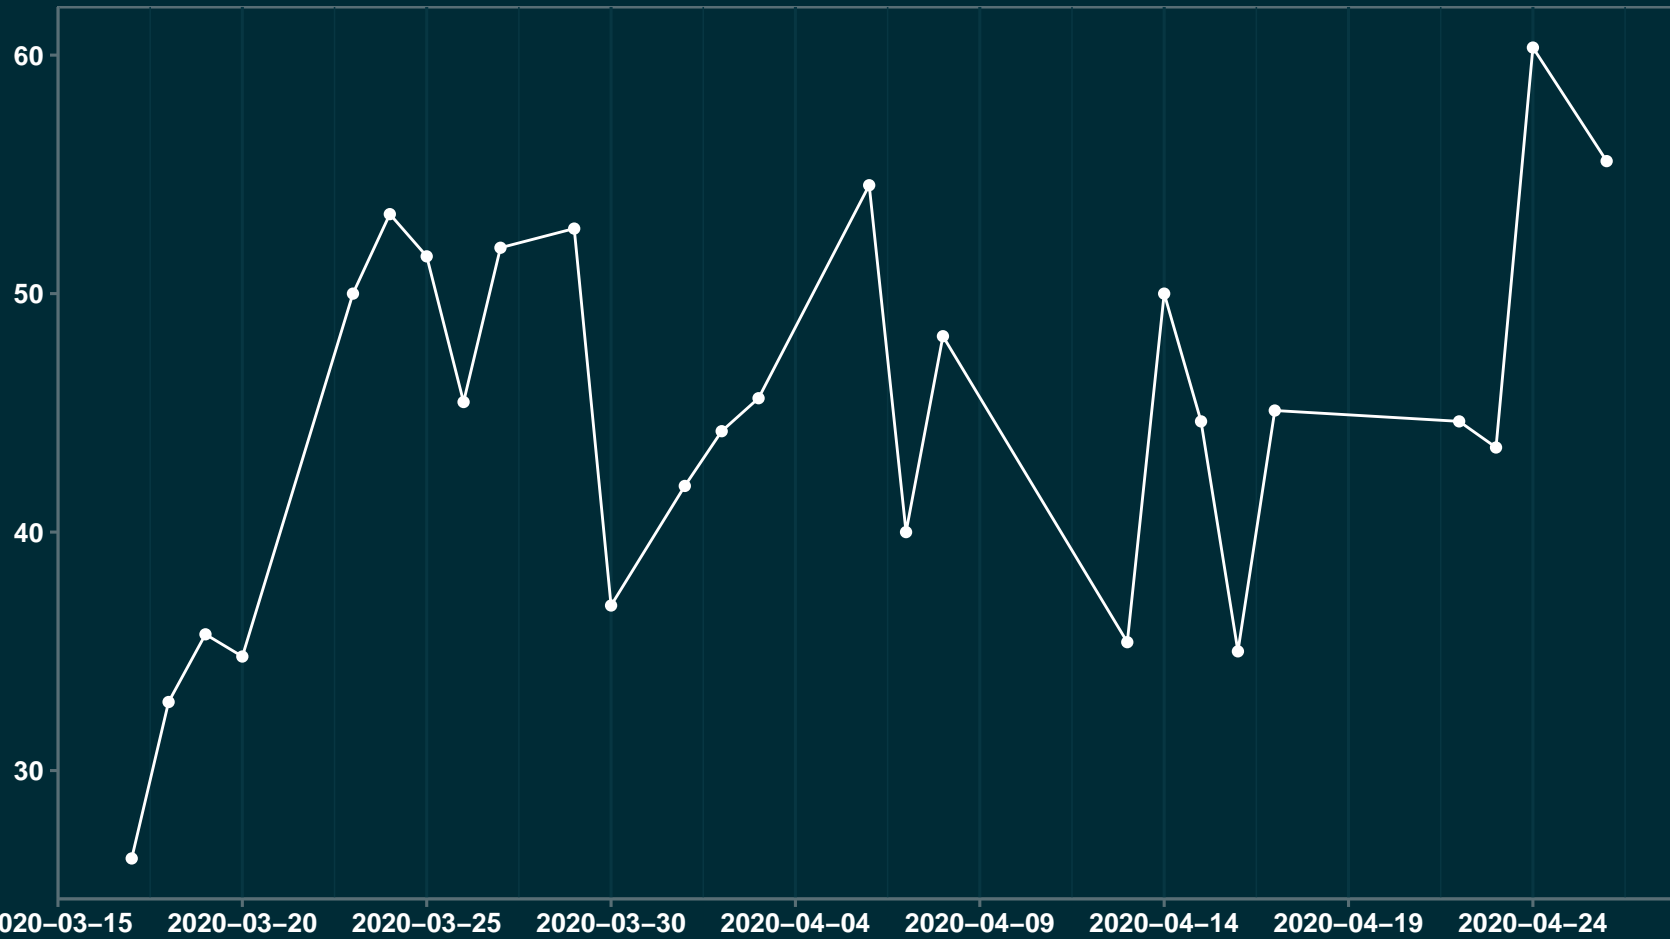

# Isolamento Social Comparativo IME – USP CRISTIANÓPOLIS – GO

## Índice de Isolamento Social (%)

## Varição em relação ao padrão de Fev/20 (%)

## Varição em relação a semana anterior (%)