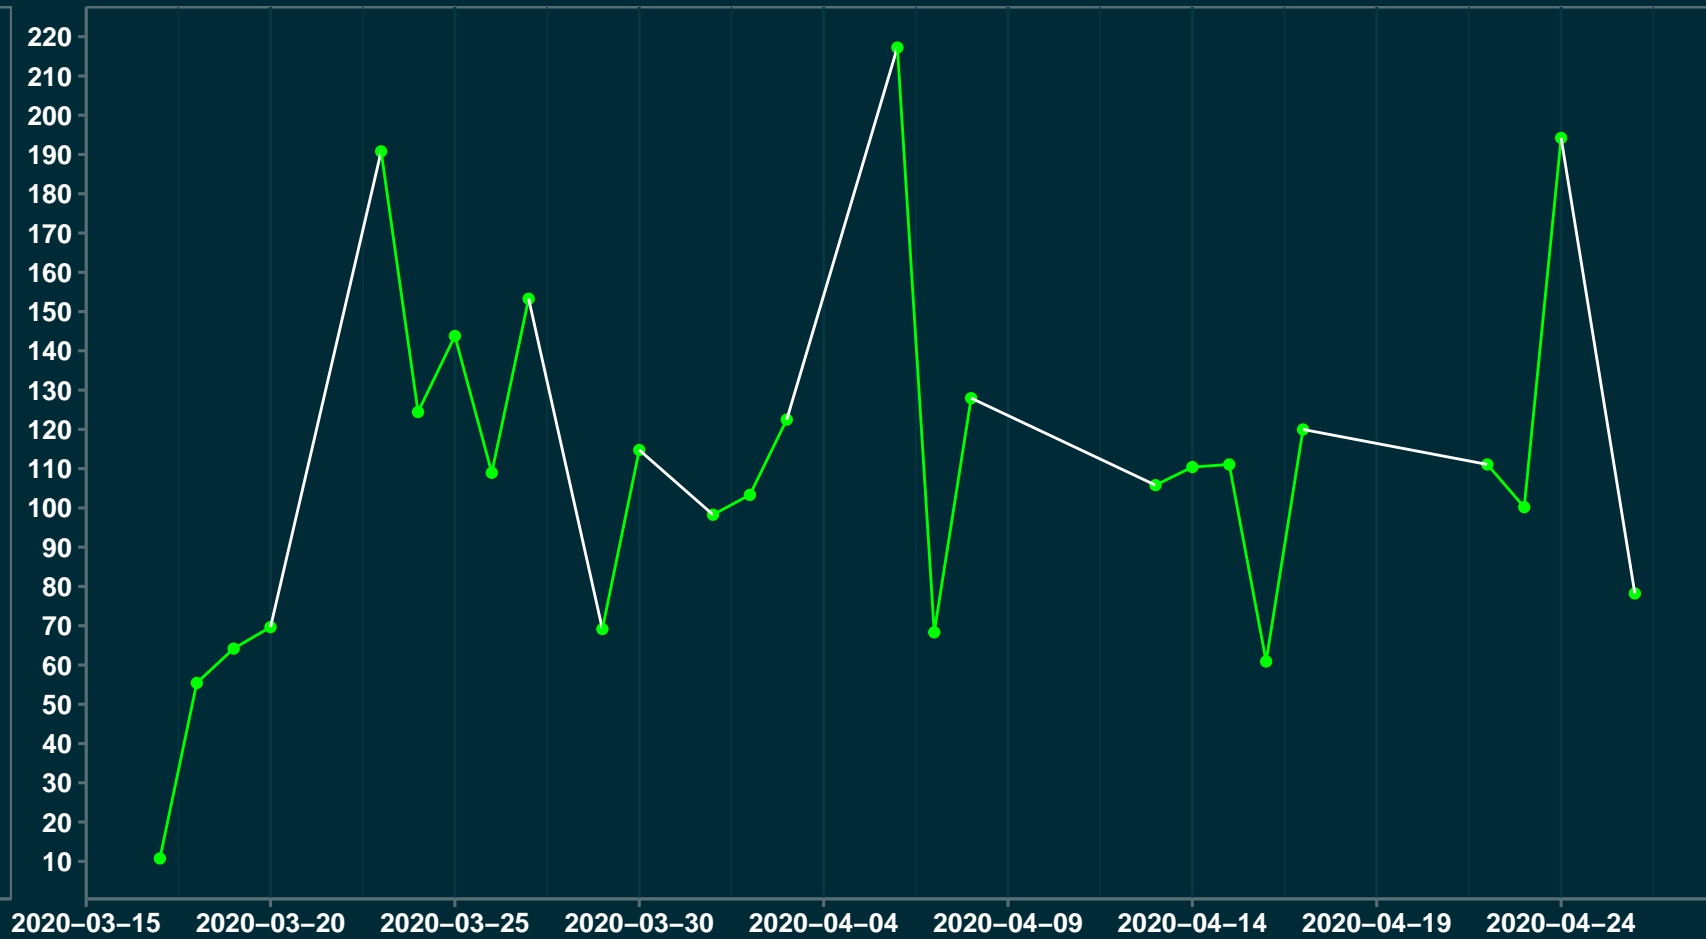

# Isolamento Social Comparativo IME – USP CRISTIANÓPOLIS – GO

## Índice de Isolamento Social (%)

## Varição em relação ao padrão de Fev/20 (%)

## Varição em relação a semana anterior (%)