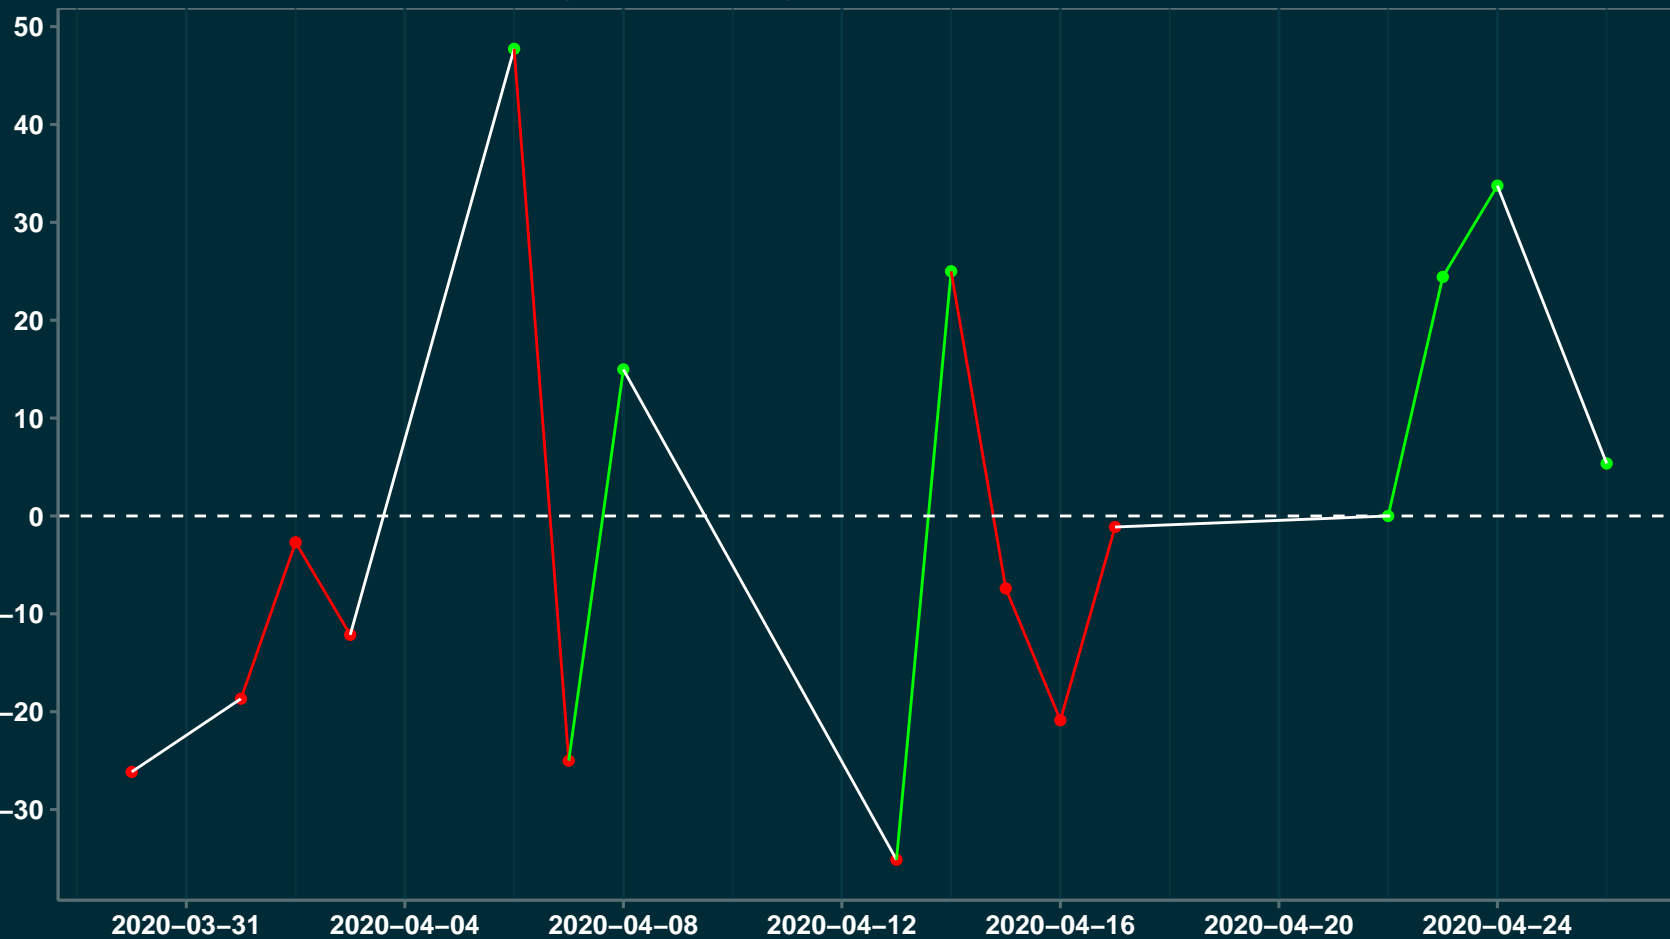

# Isolamento Social Comparativo IME – USP CRISTIANÓPOLIS – GO

## Índice de Isolamento Social (%)

## Varição em relação ao padrão de Fev/20 (%)

## Varição em relação a semana anterior (%)