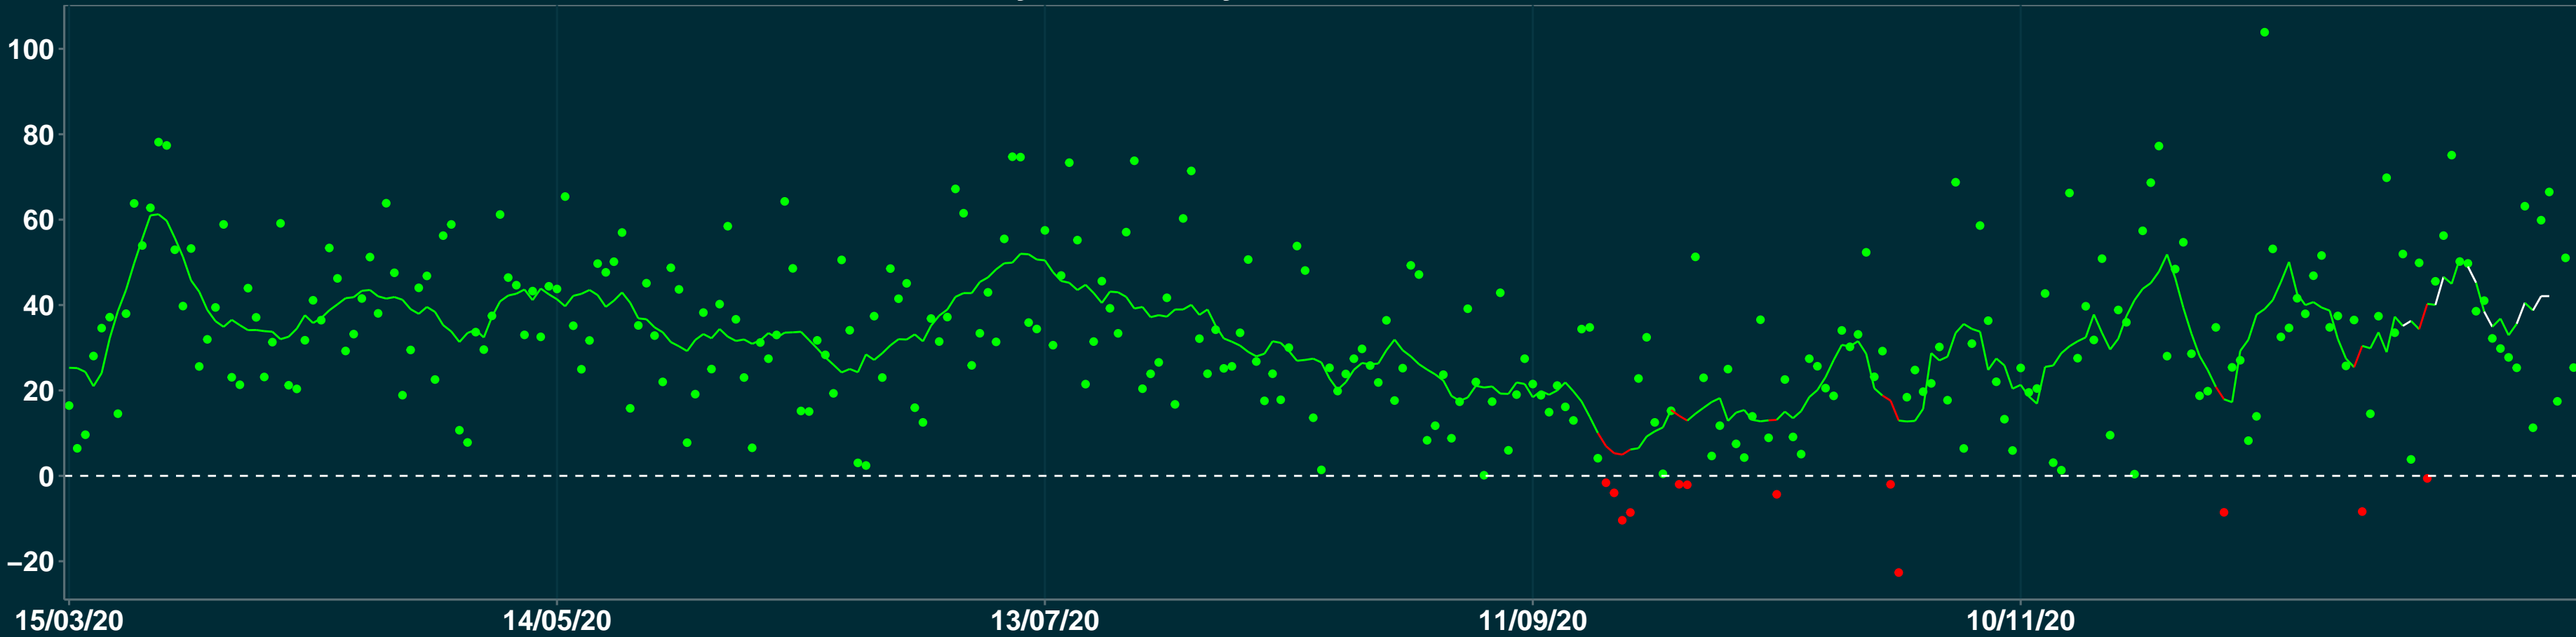

Isolamento Social Comparativo IME – USP CRISTINÁPOLIS – SE

Variação em relação ao padrão de Fev/20 (%)

Índice de Isolamento Social (0–100)