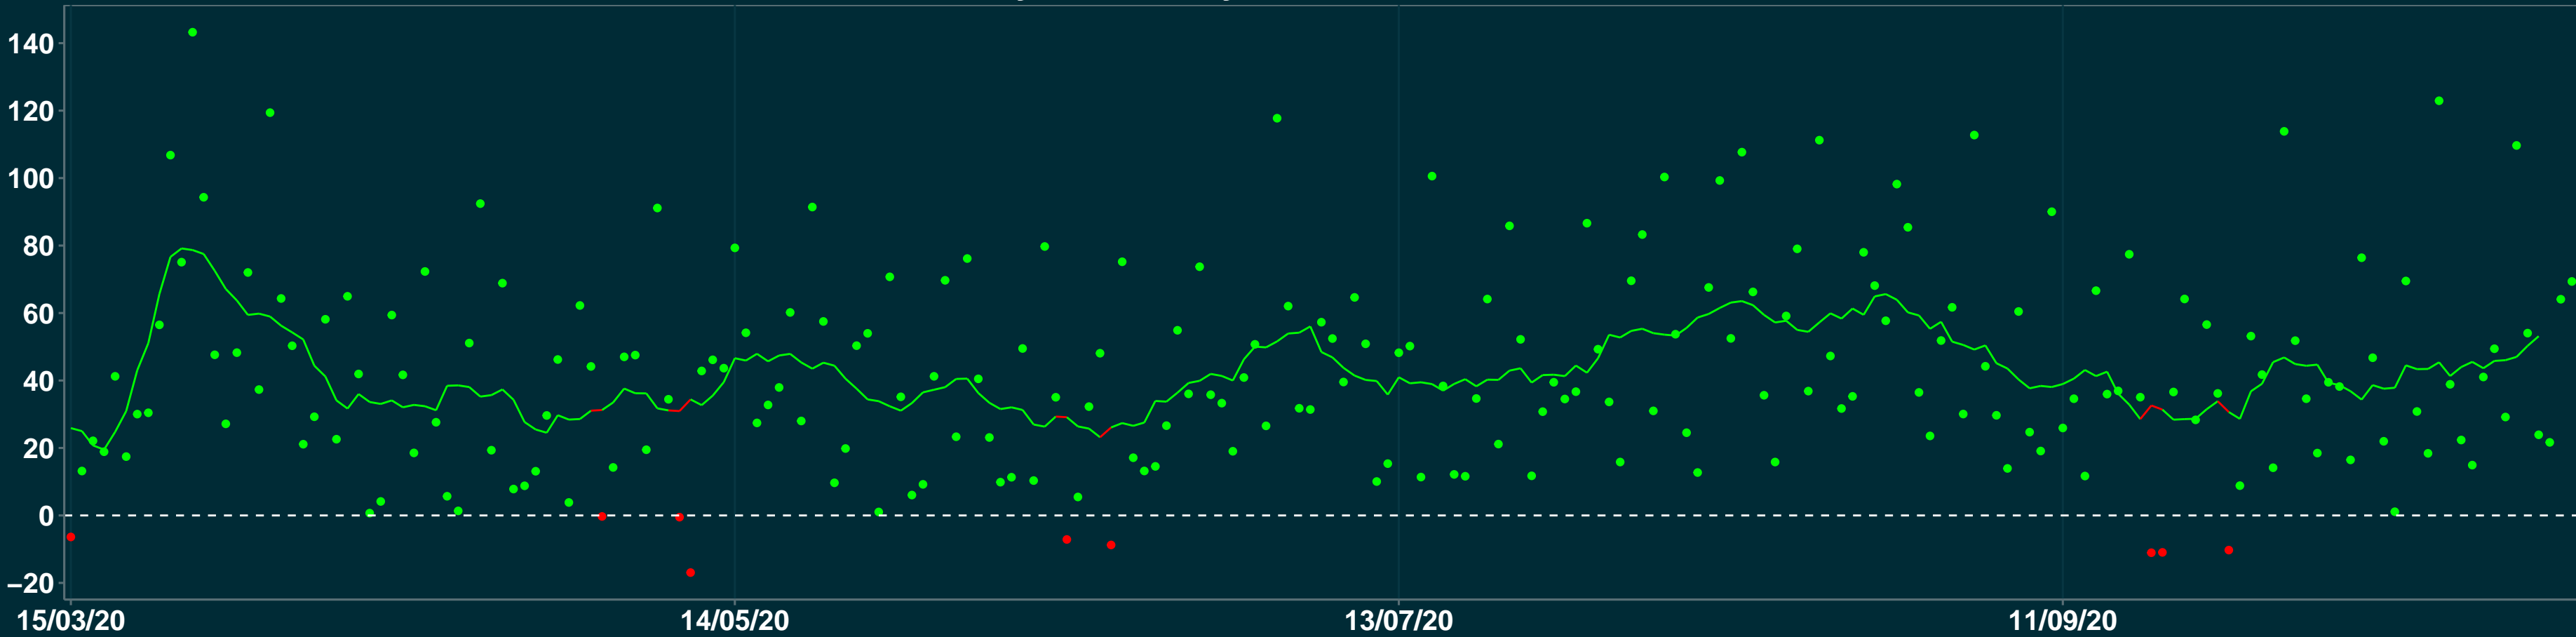

Isolamento Social Comparativo IME – USP CRISTÓPOLIS – BA

Variação em relação ao padrão de Fev/20 (%)

Índice de Isolamento Social (0–100)