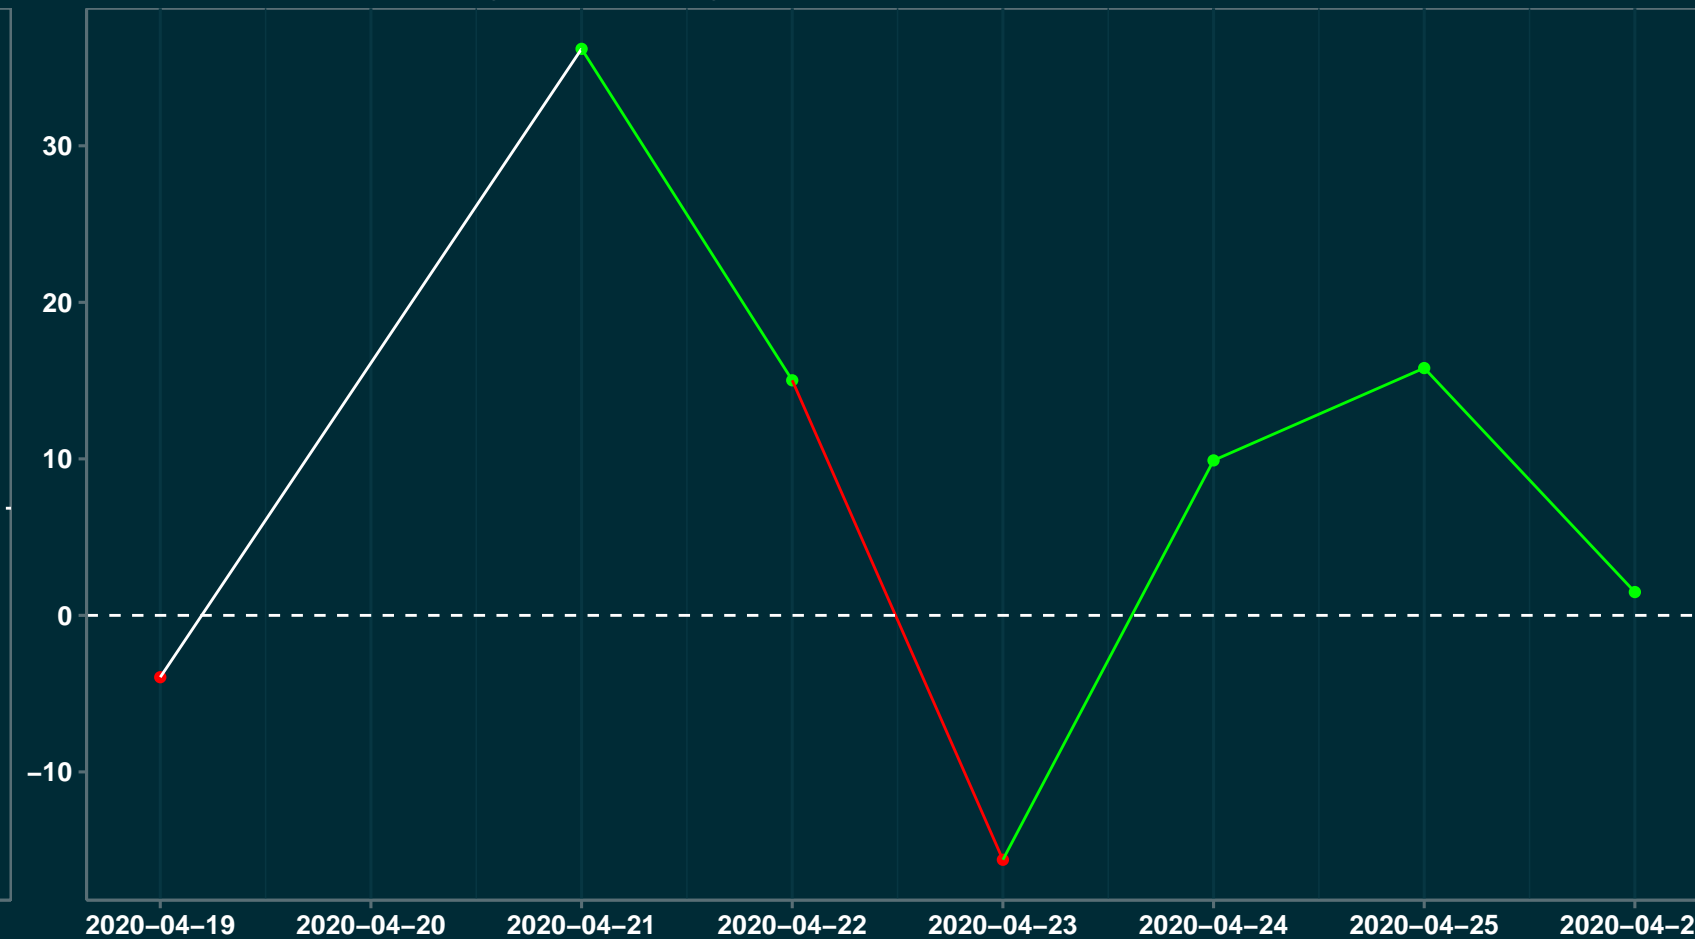

Isolamento Social Comparativo IME – USP CRUCILÂNDIA – MG

Índice de Isolamento Social (%)

Varição em relação ao padrão de Fev/20 (%)

Varição em relação a semana anterior (%)

Varição em relação ao padrão durante pandemia (%)

Data