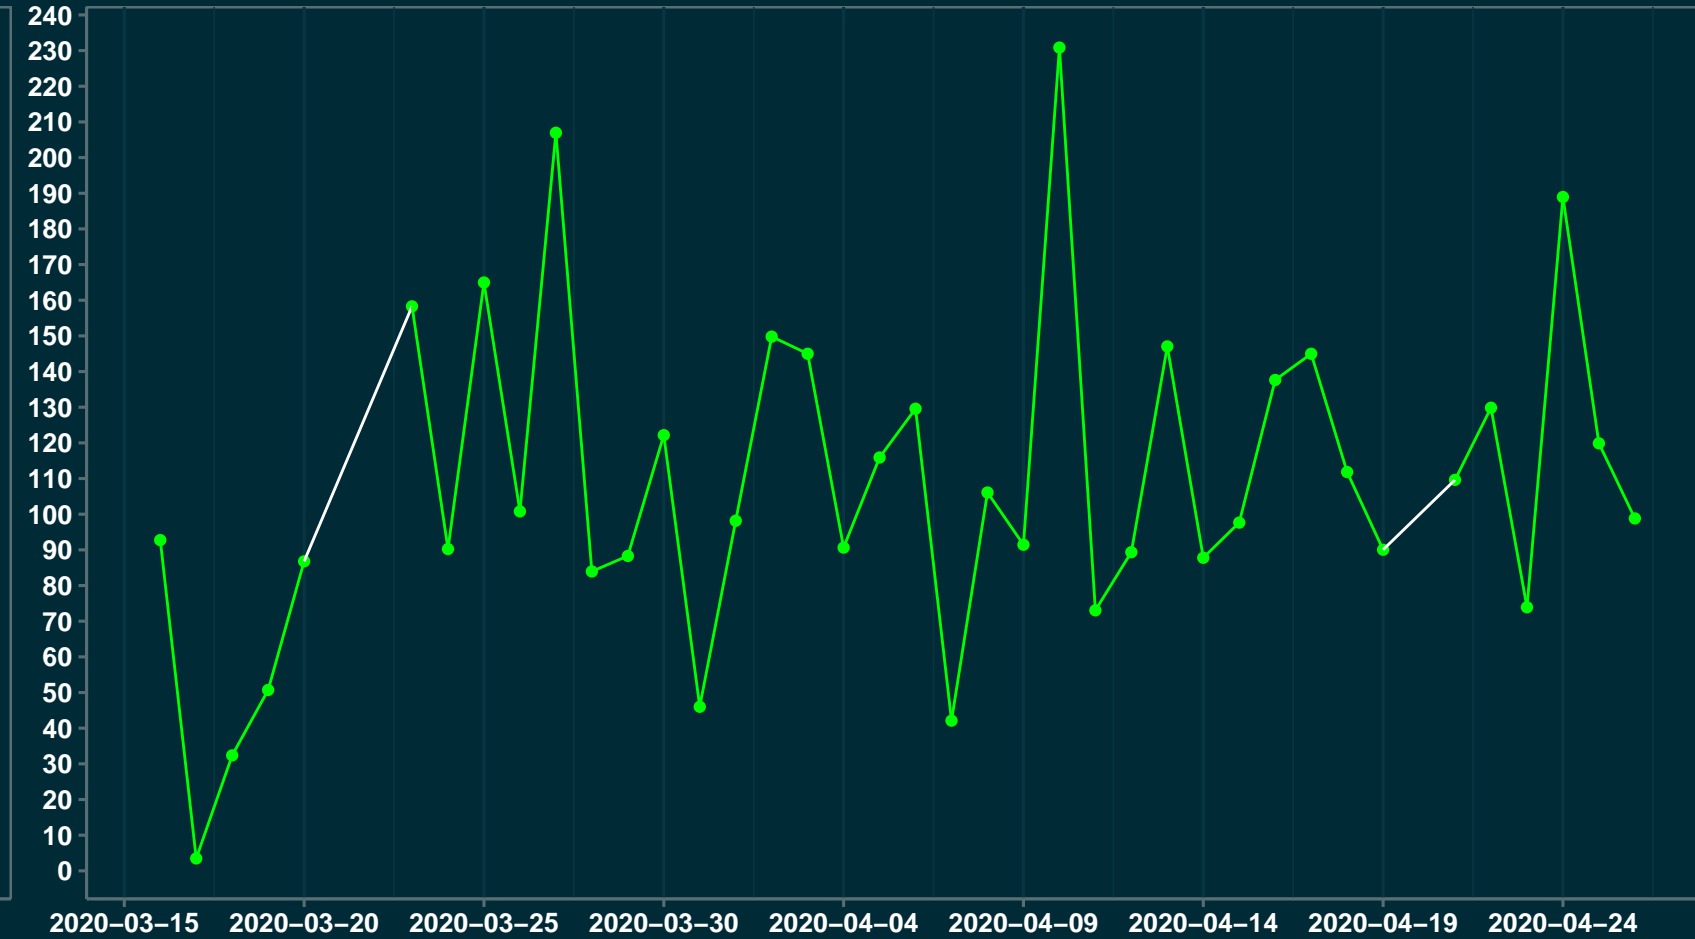

Isolamento Social Comparativo IME – USP CRUCILÂNDIA – MG

Índice de Isolamento Social (%)

Varição em relação ao padrão de Fev/20 (%)

Varição em relação a semana anterior (%)

Varição em relação ao padrão durante pandemia (%)

Data