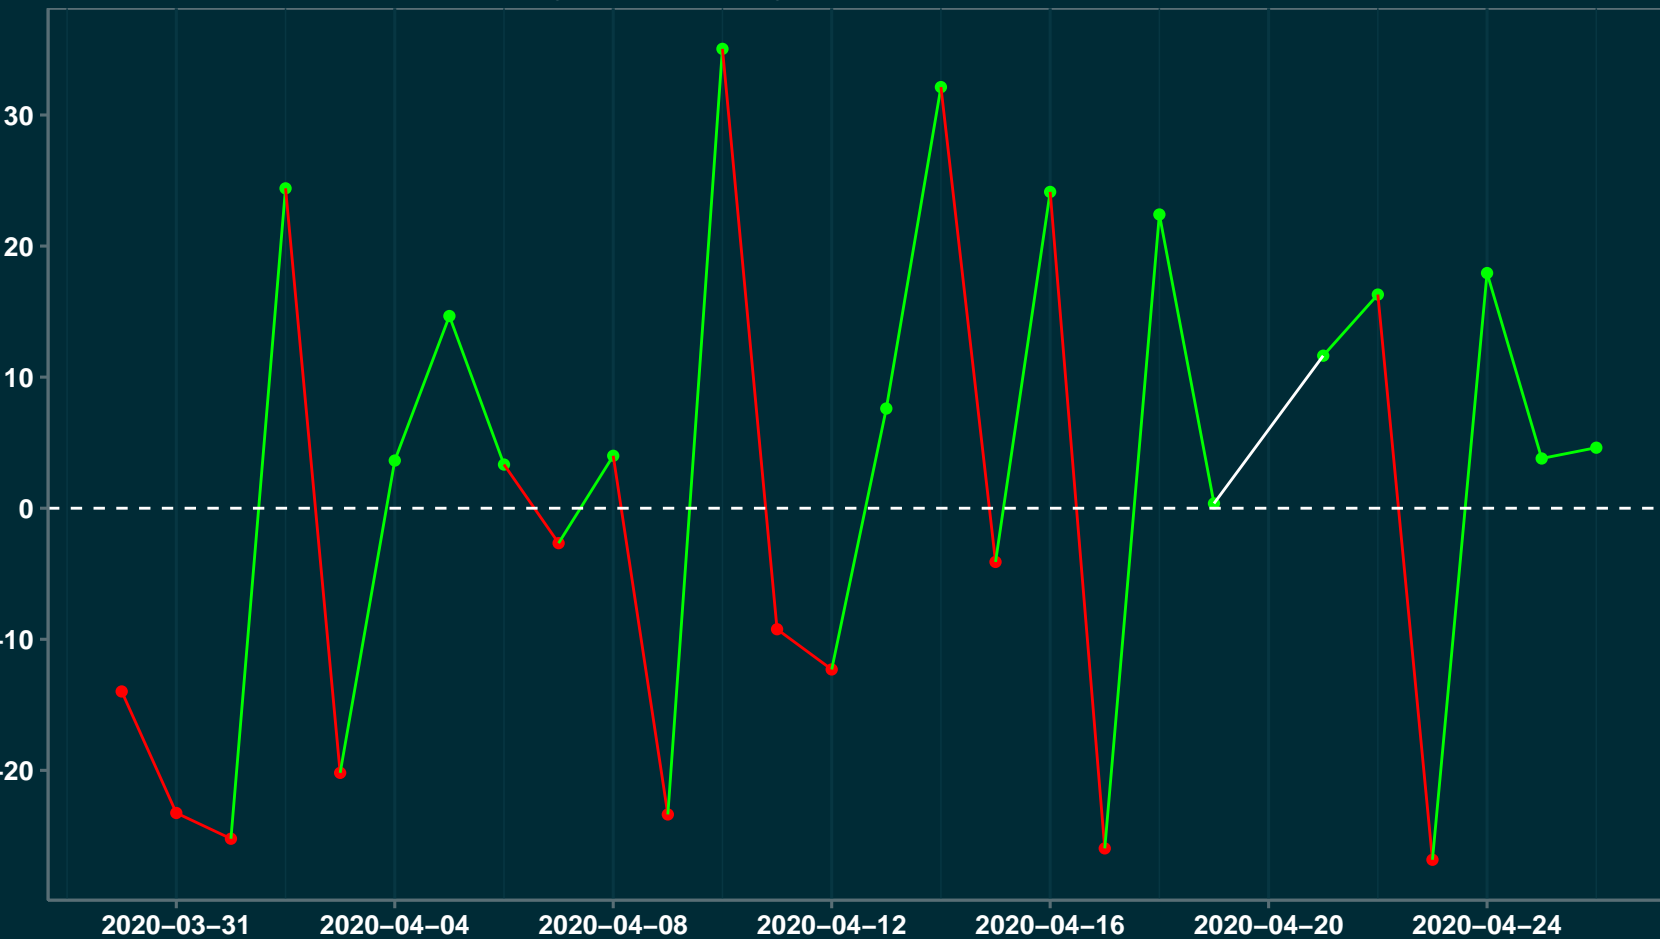

Isolamento Social Comparativo IME – USP CRUCILÂNDIA – MG

Índice de Isolamento Social (%)

Varição em relação ao padrão de Fev/20 (%)

Varição em relação a semana anterior (%)

Varição em relação ao padrão durante pandemia (%)

Data