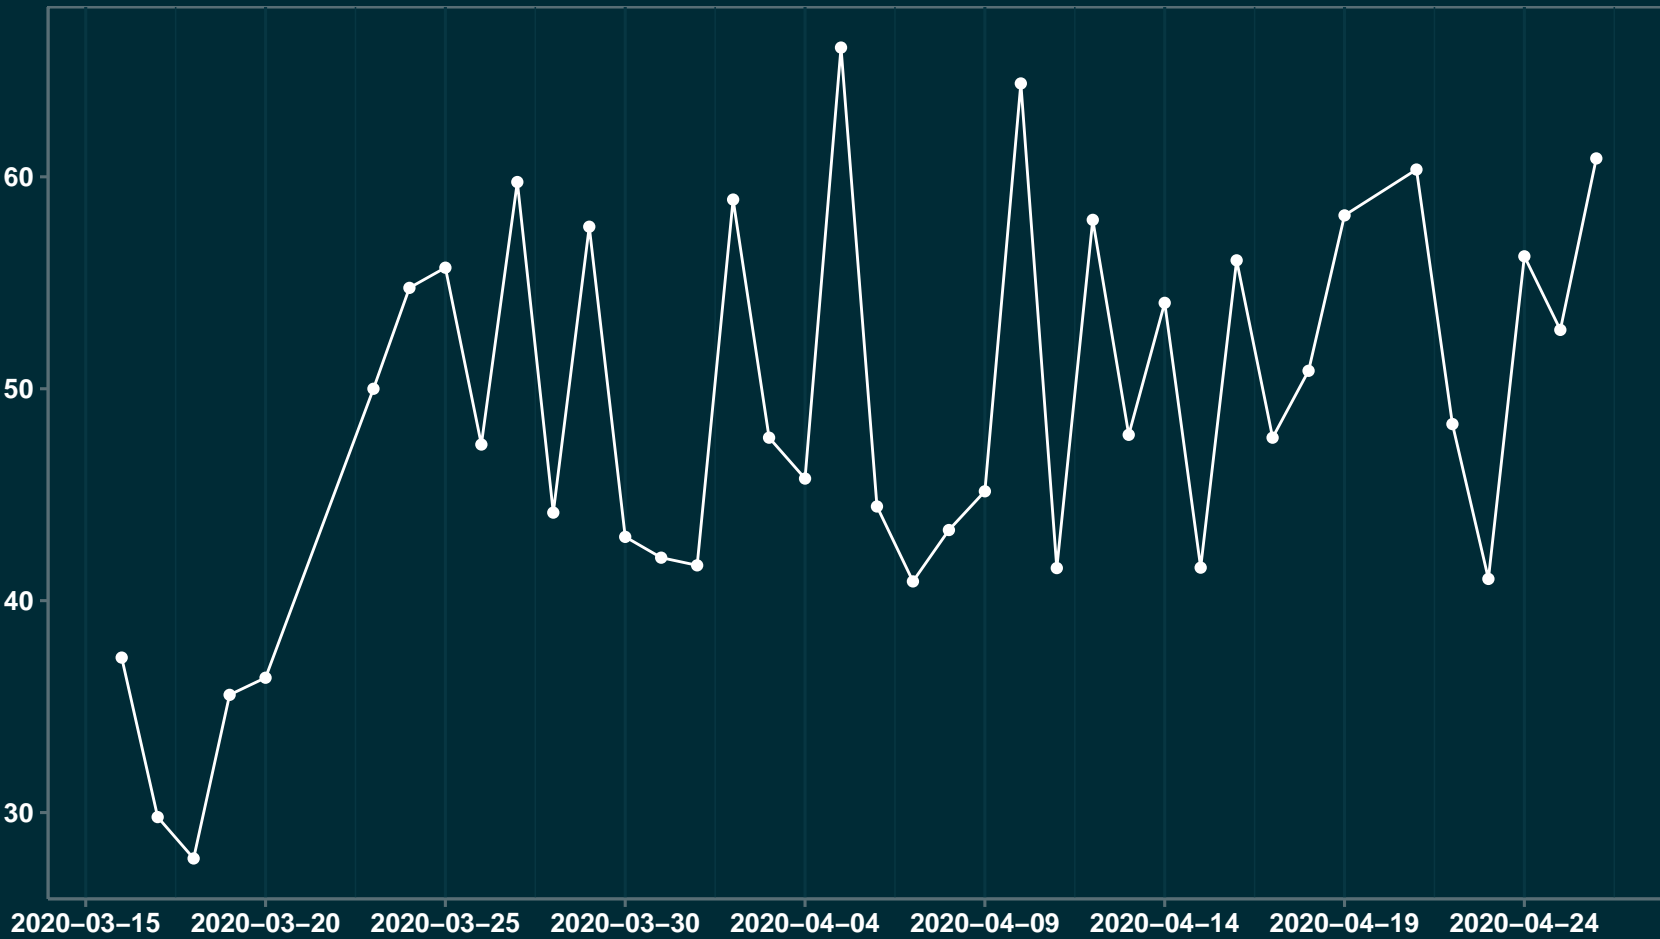

Isolamento Social Comparativo IME – USP CRUCILÂNDIA – MG

Índice de Isolamento Social (%)

Varição em relação ao padrão de Fev/20 (%)

Varição em relação a semana anterior (%)

Varição em relação ao padrão durante pandemia (%)

Data