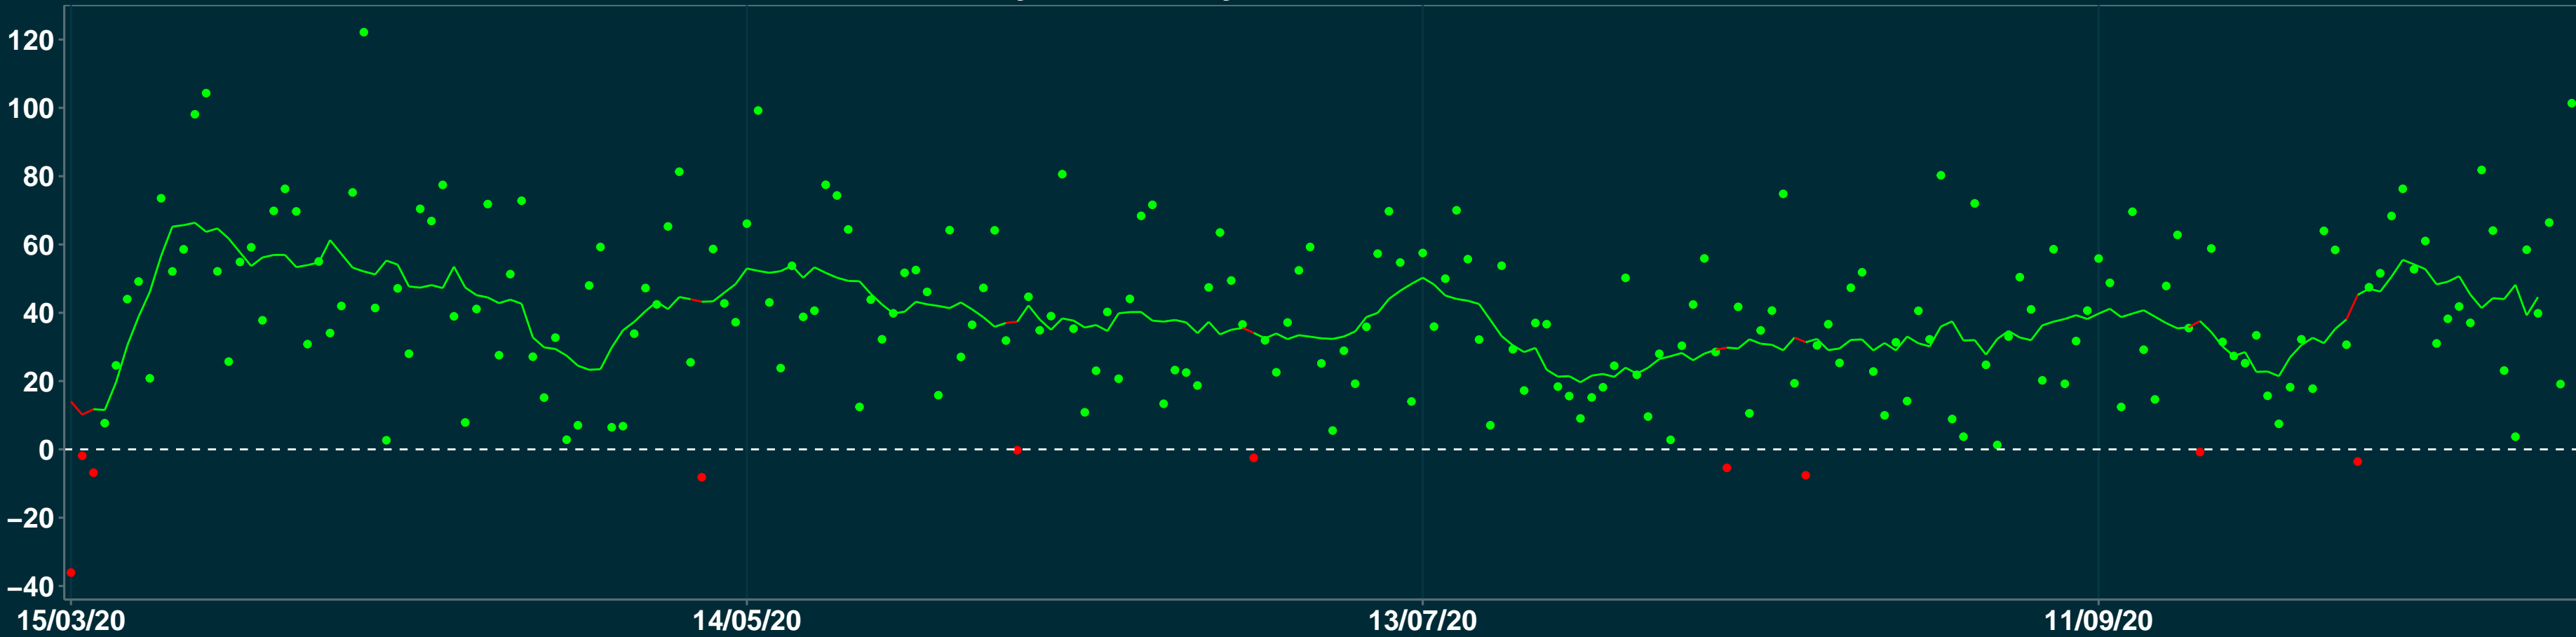

Isolamento Social Comparativo IME – USP CUITEGI – PB

Variação em relação ao padrão de Fev/20 (%)

Índice de Isolamento Social (0–100)