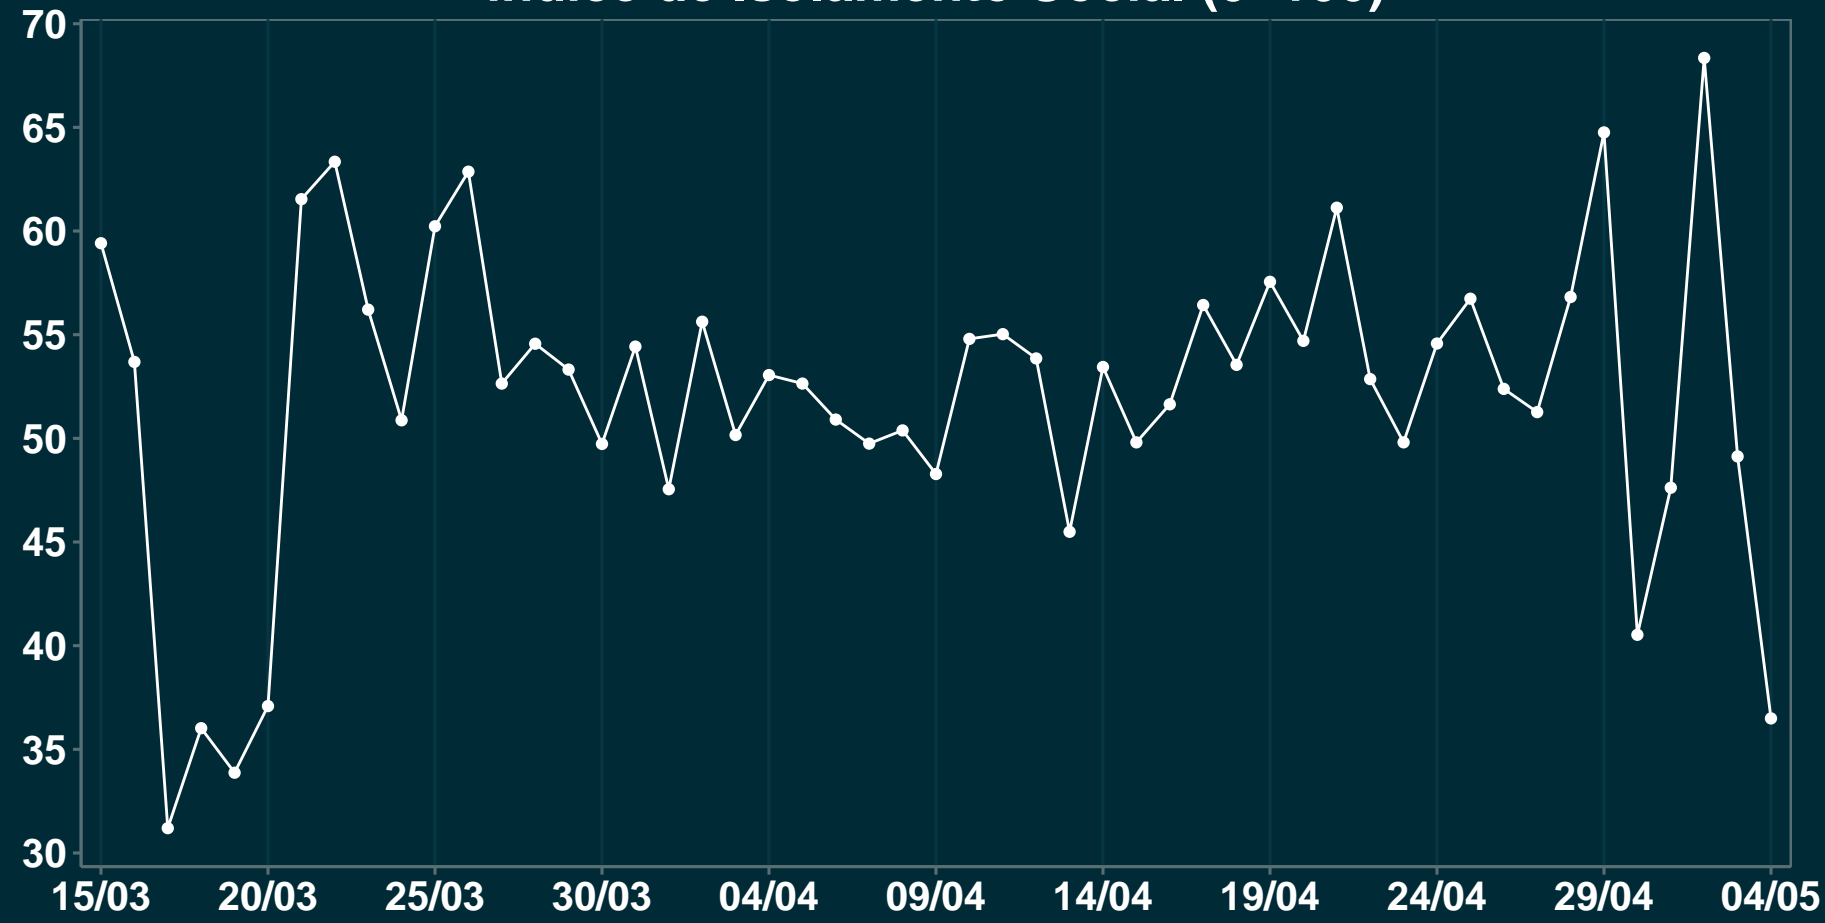

Isolamento Social Comparativo IME – USP CURAÇA – PE

Índice de Isolamento Social (0–100)

Variação em relação ao padrão de Fev/20 (%)

Variação em relação a semana anterior (%)

Variação em relação ao padrão durante pandemia (%)