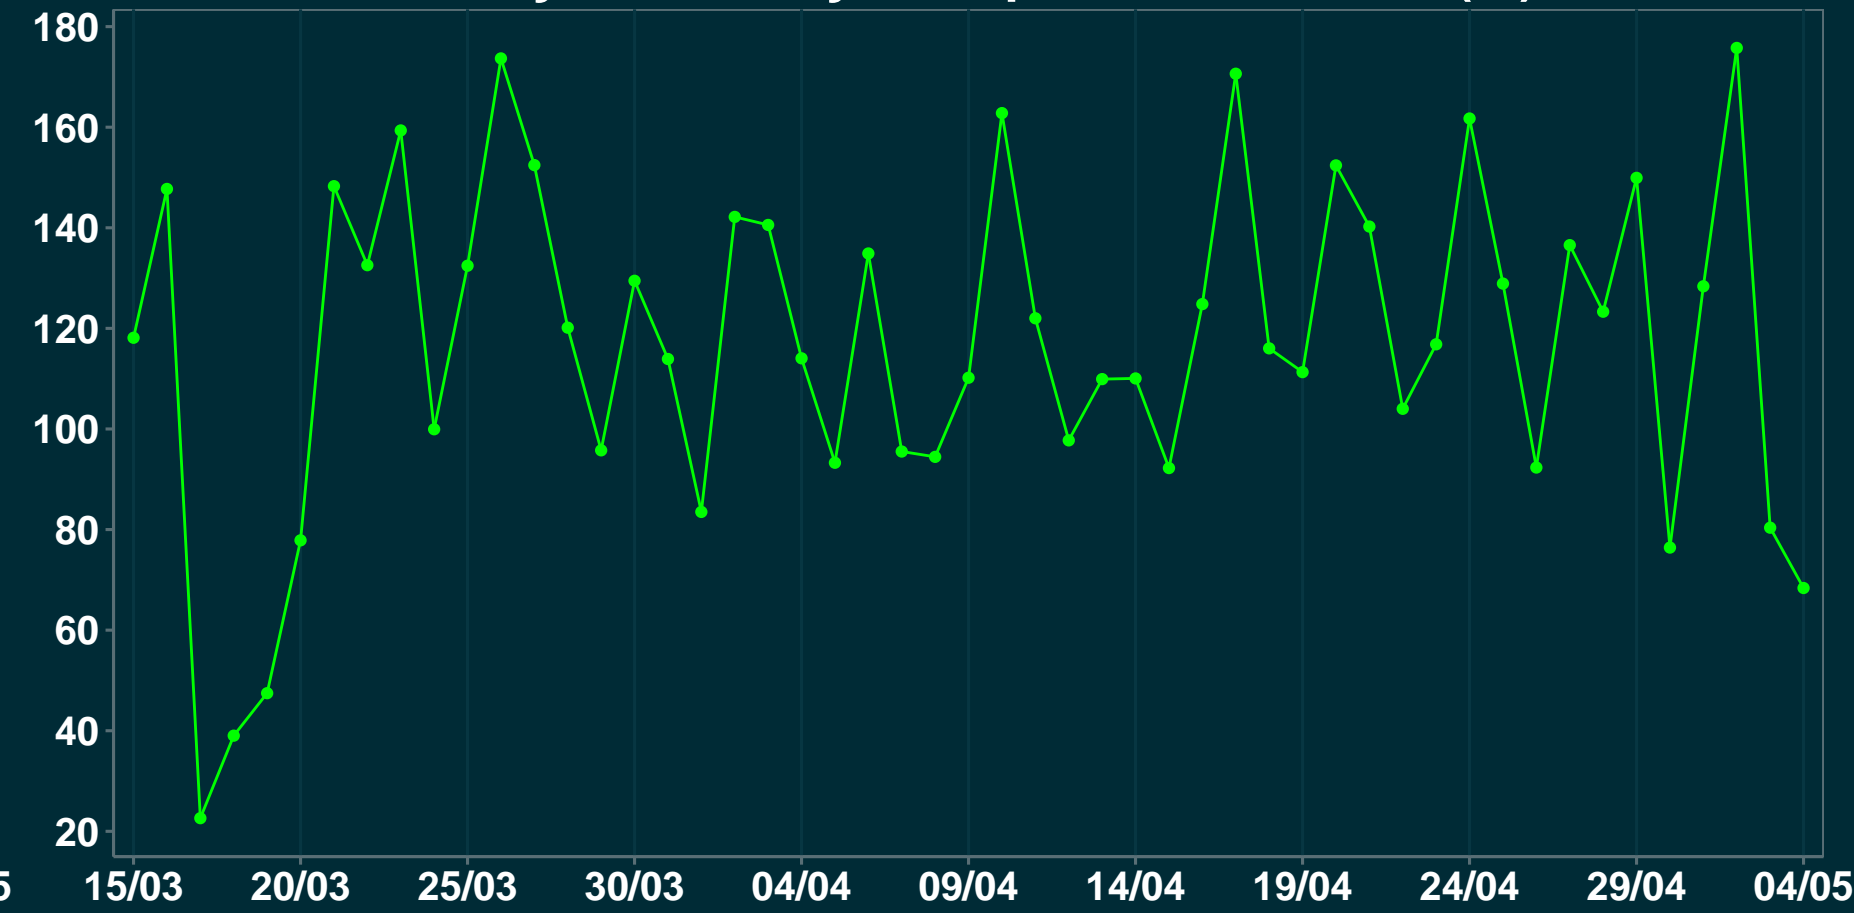

Isolamento Social Comparativo IME – USP CURAÇA – PE

Índice de Isolamento Social (0–100)

Variação em relação ao padrão de Fev/20 (%)

Variação em relação a semana anterior (%)

Variação em relação ao padrão durante pandemia (%)