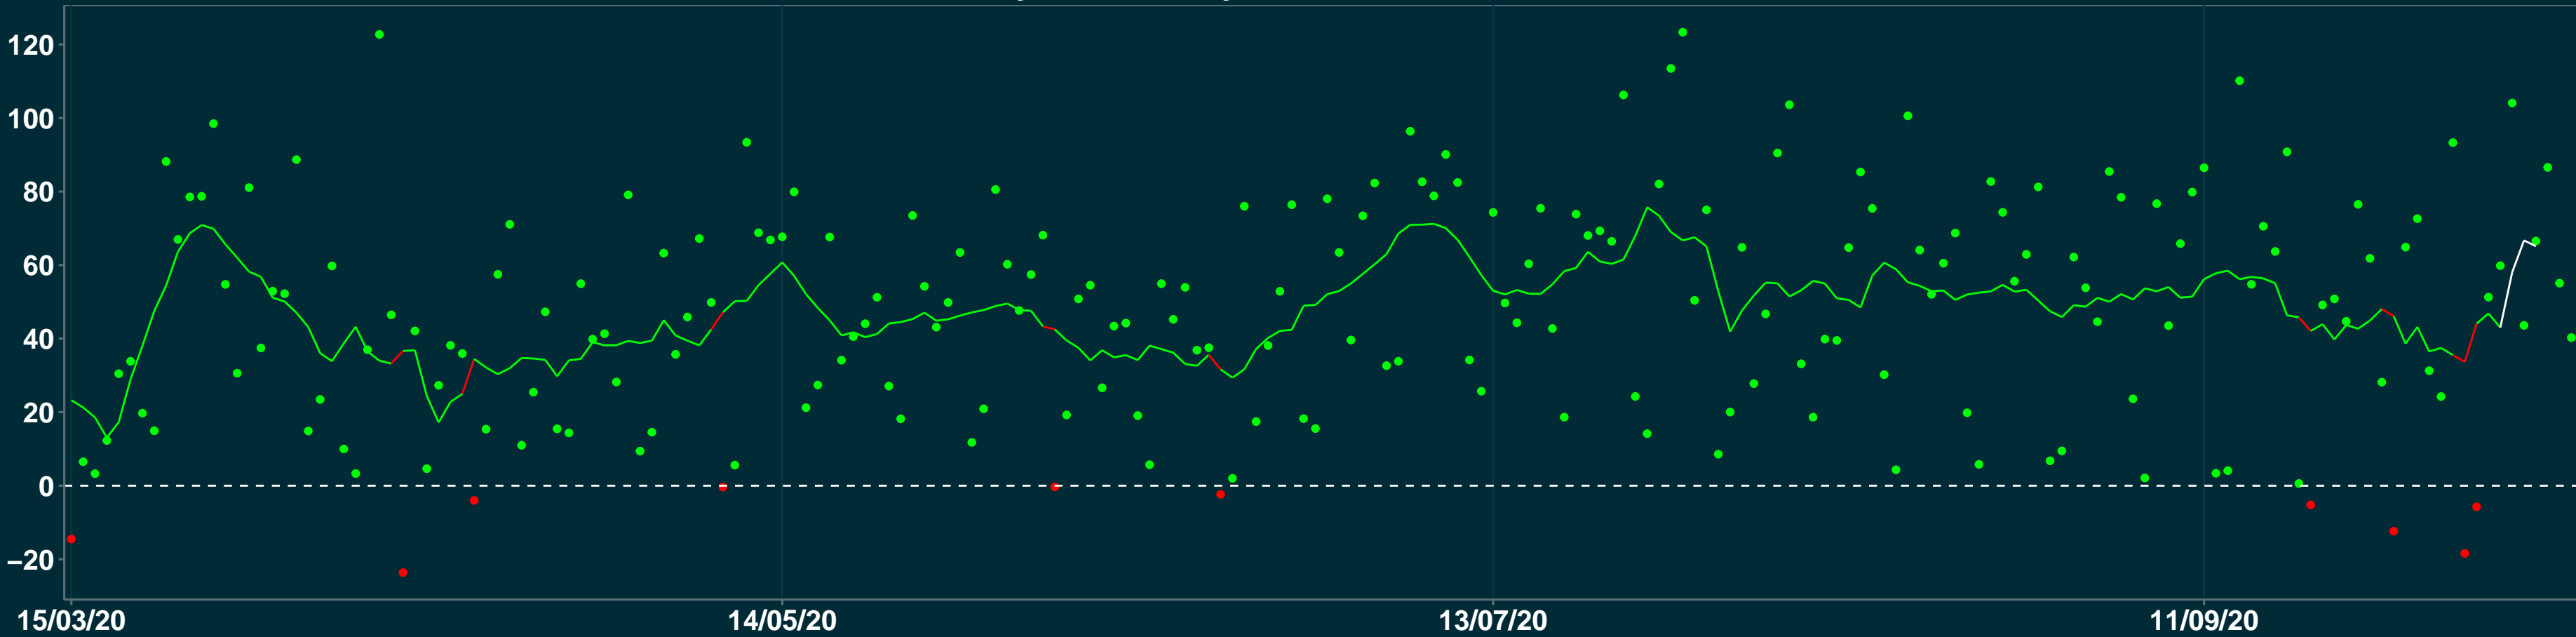

Isolamento Social Comparativo IME – USP DÁRIO MEIRA – BA

Variação em relação ao padrão de Fev/20 (%)

Índice de Isolamento Social (0–100)