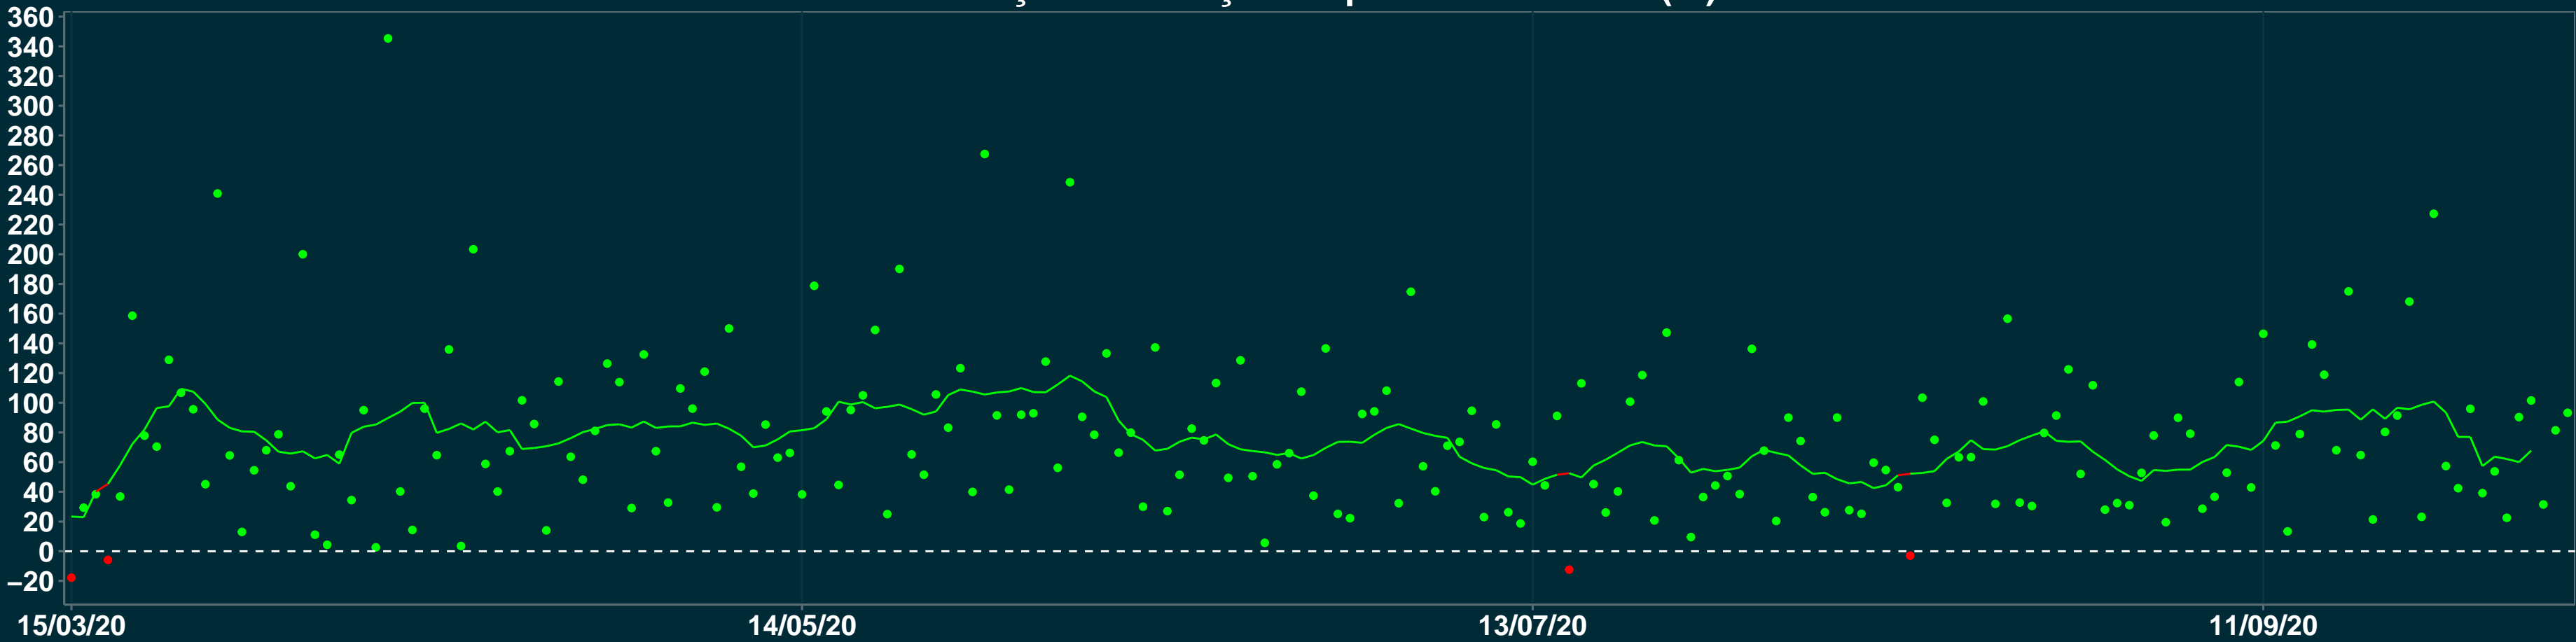

Isolamento Social Comparativo IME – USP DIRCEU ARCOVERDE – PI

Variação em relação ao padrão de Fev/20 (%)

Índice de Isolamento Social (0–100)

Data