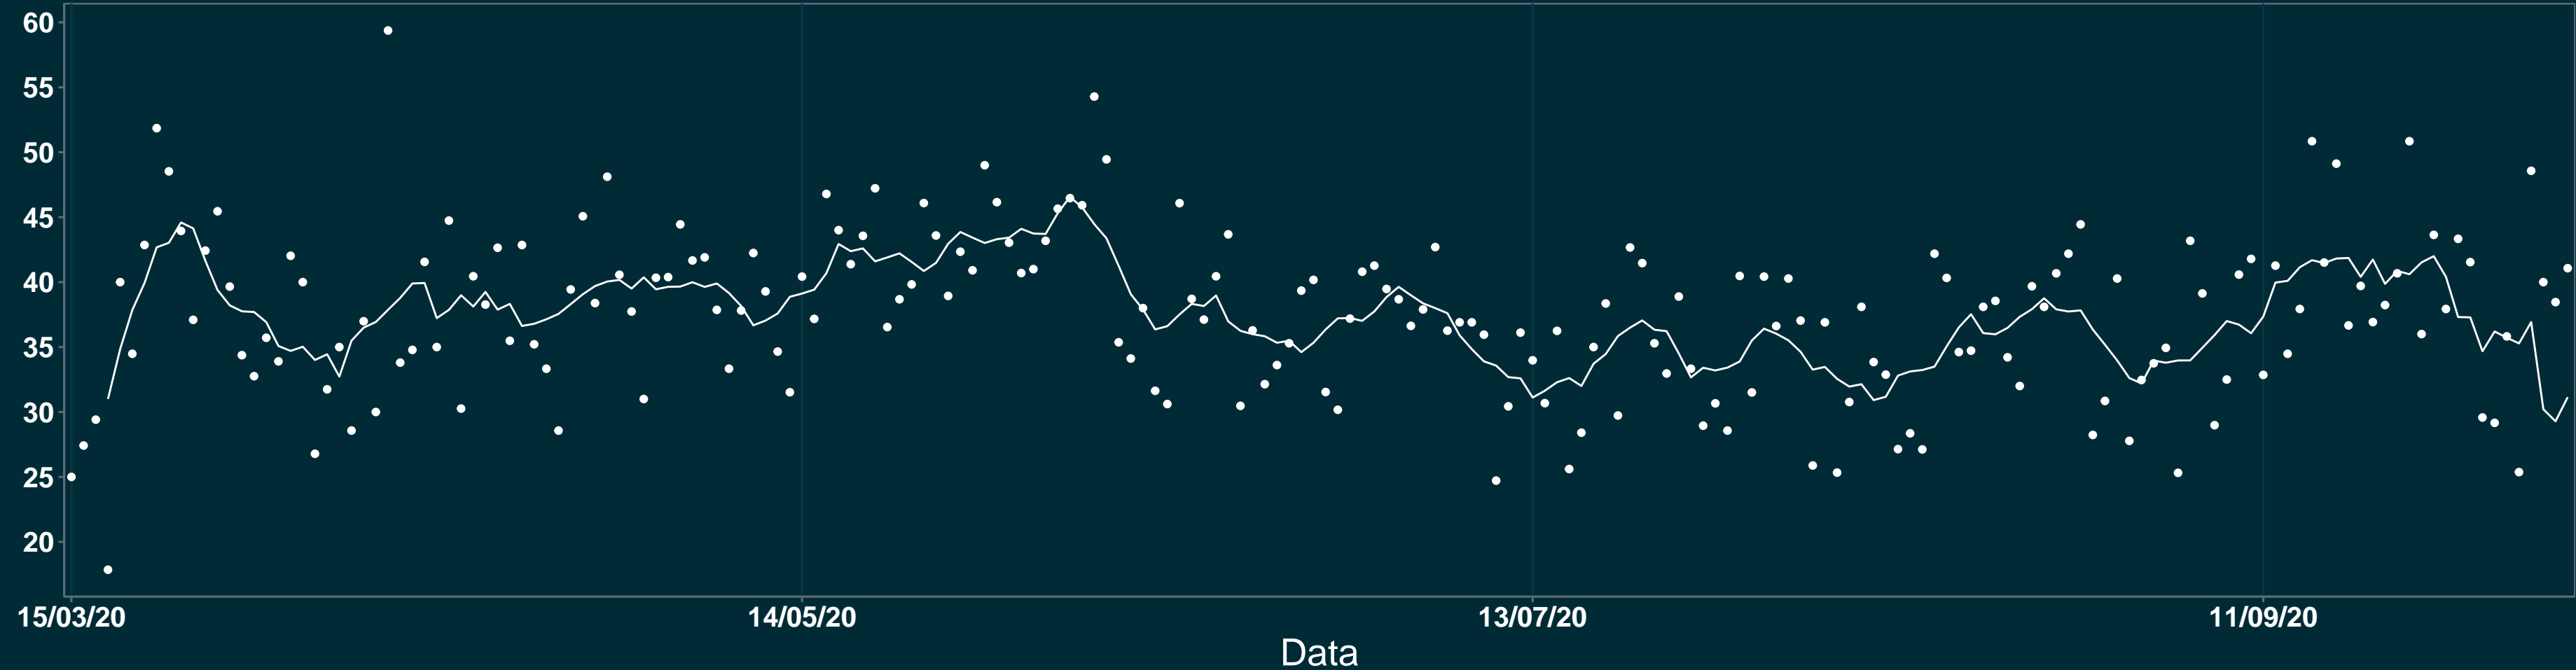

Isolamento Social Comparativo IME – USP DIRCEU ARCOVERDE – PI

Variação em relação ao padrão de Fev/20 (%)

Índice de Isolamento Social (0–100)

Data