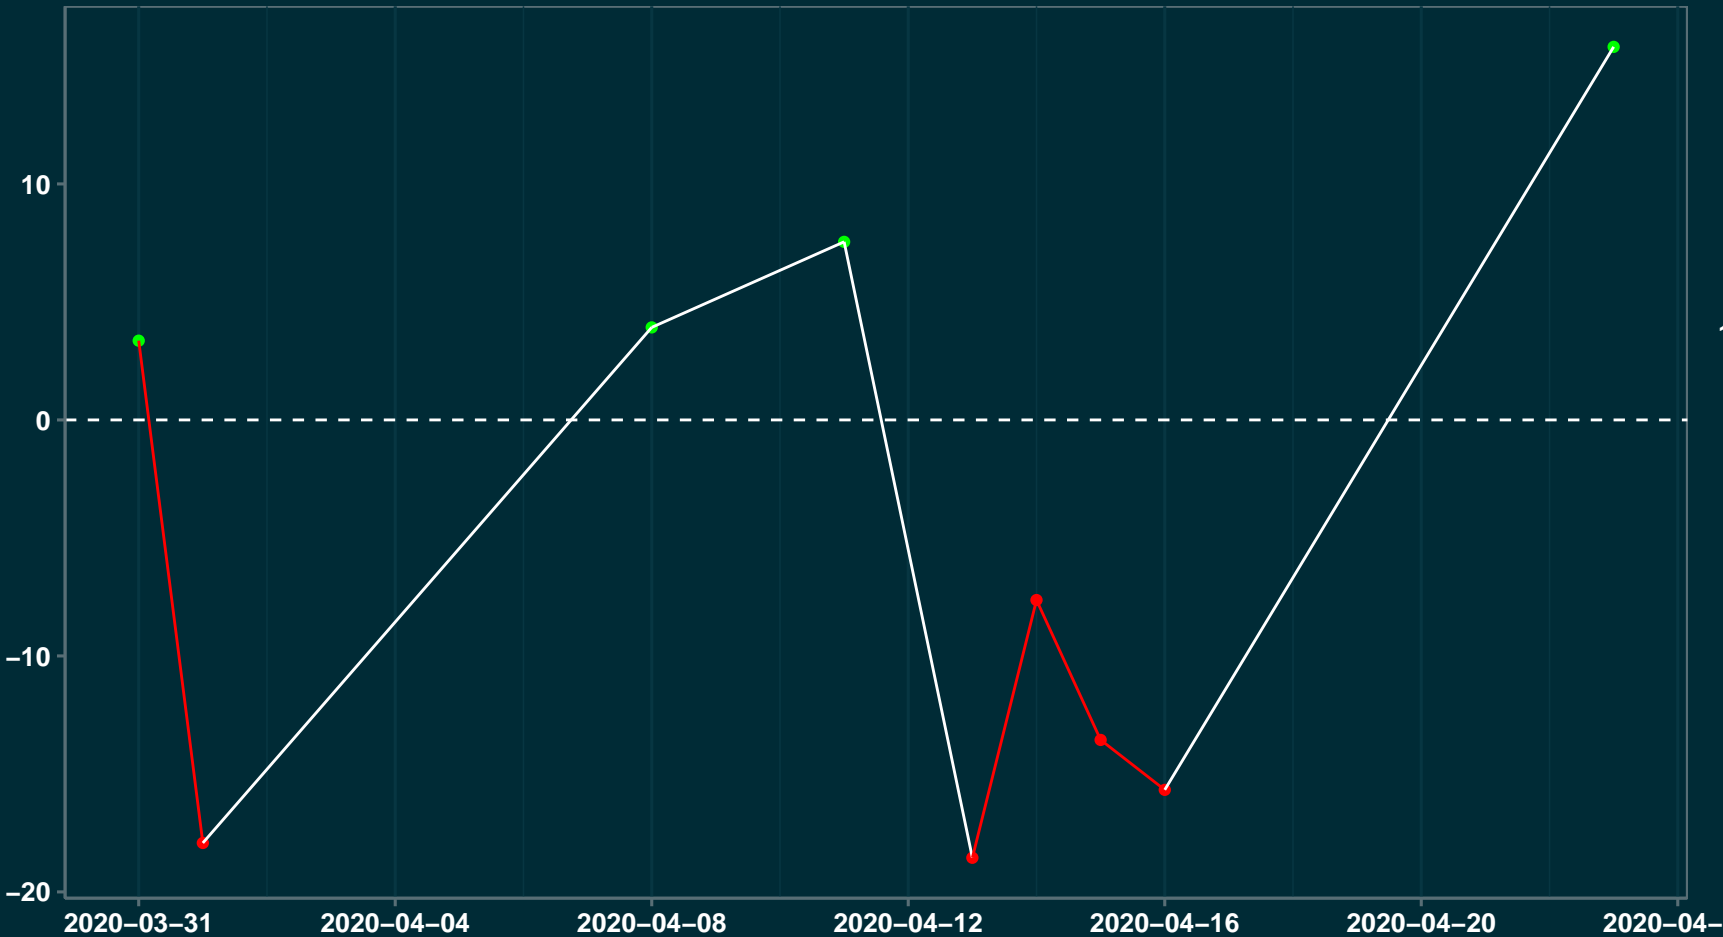

Isolamento Social Comparativo IME – USP FAMA – MG

Índice de Isolamento Social (%)

Varição em relação ao padrão de Fev/20 (%)

Varição em relação a semana anterior (%)

Varição em relação ao padrão durante pandemia (%)

Data