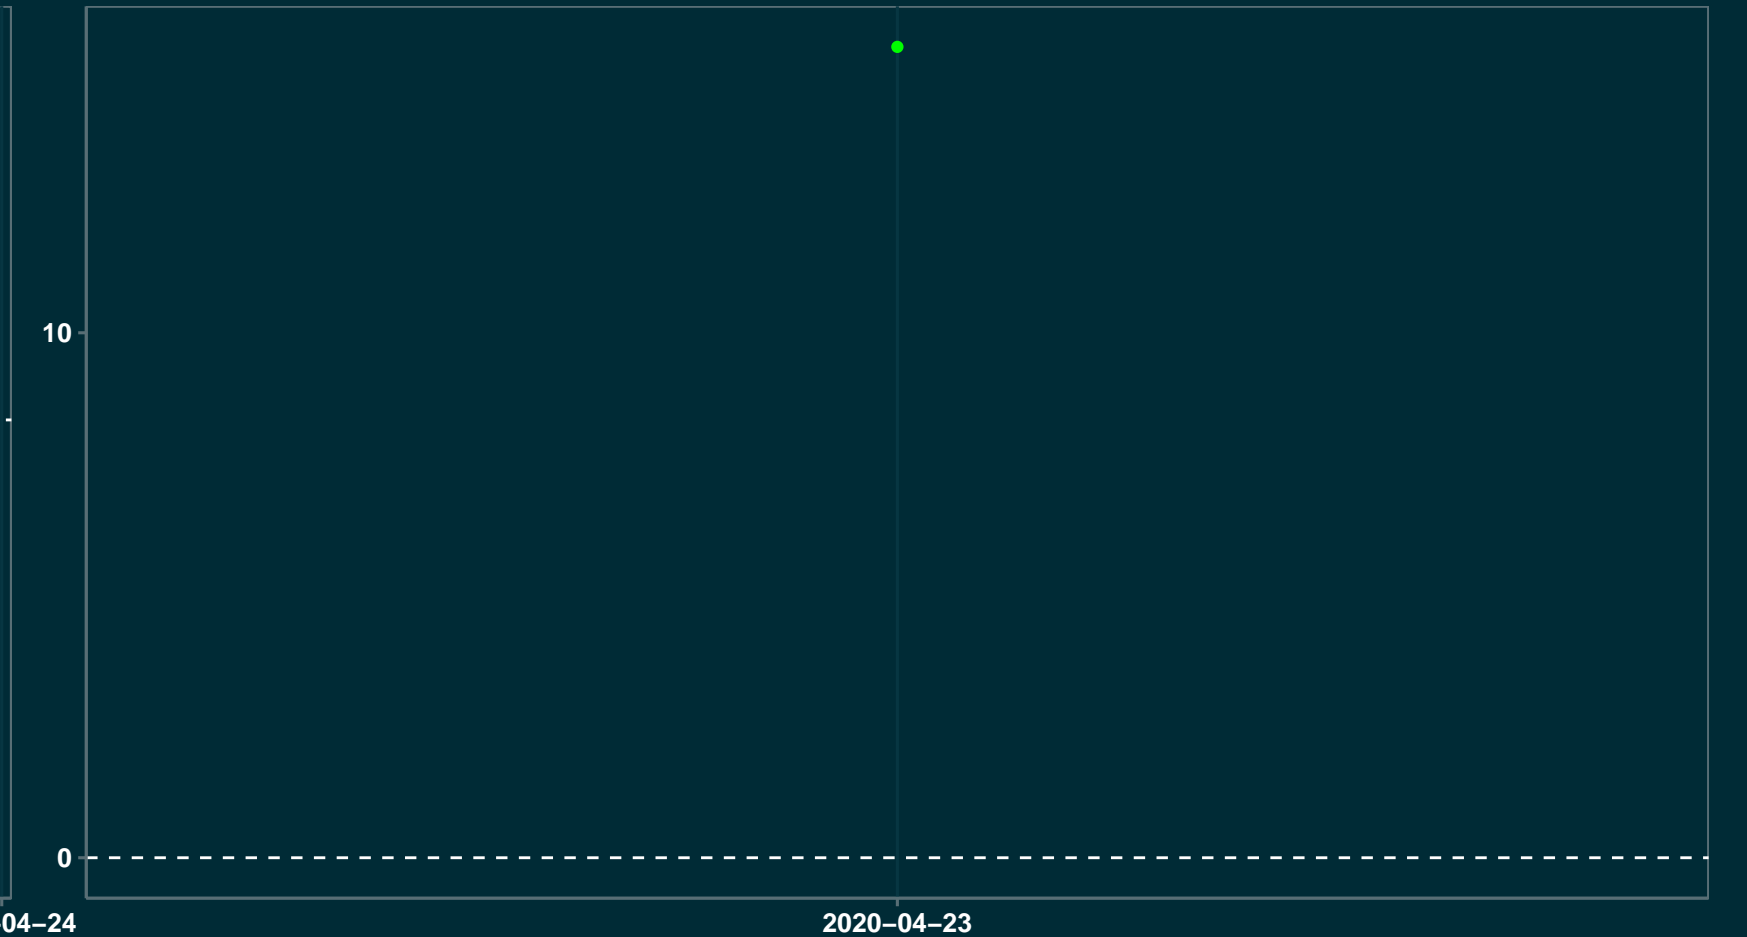

Isolamento Social Comparativo IME – USP FAMA – MG

Índice de Isolamento Social (%)

Varição em relação ao padrão de Fev/20 (%)

Varição em relação a semana anterior (%)

Varição em relação ao padrão durante pandemia (%)

Data