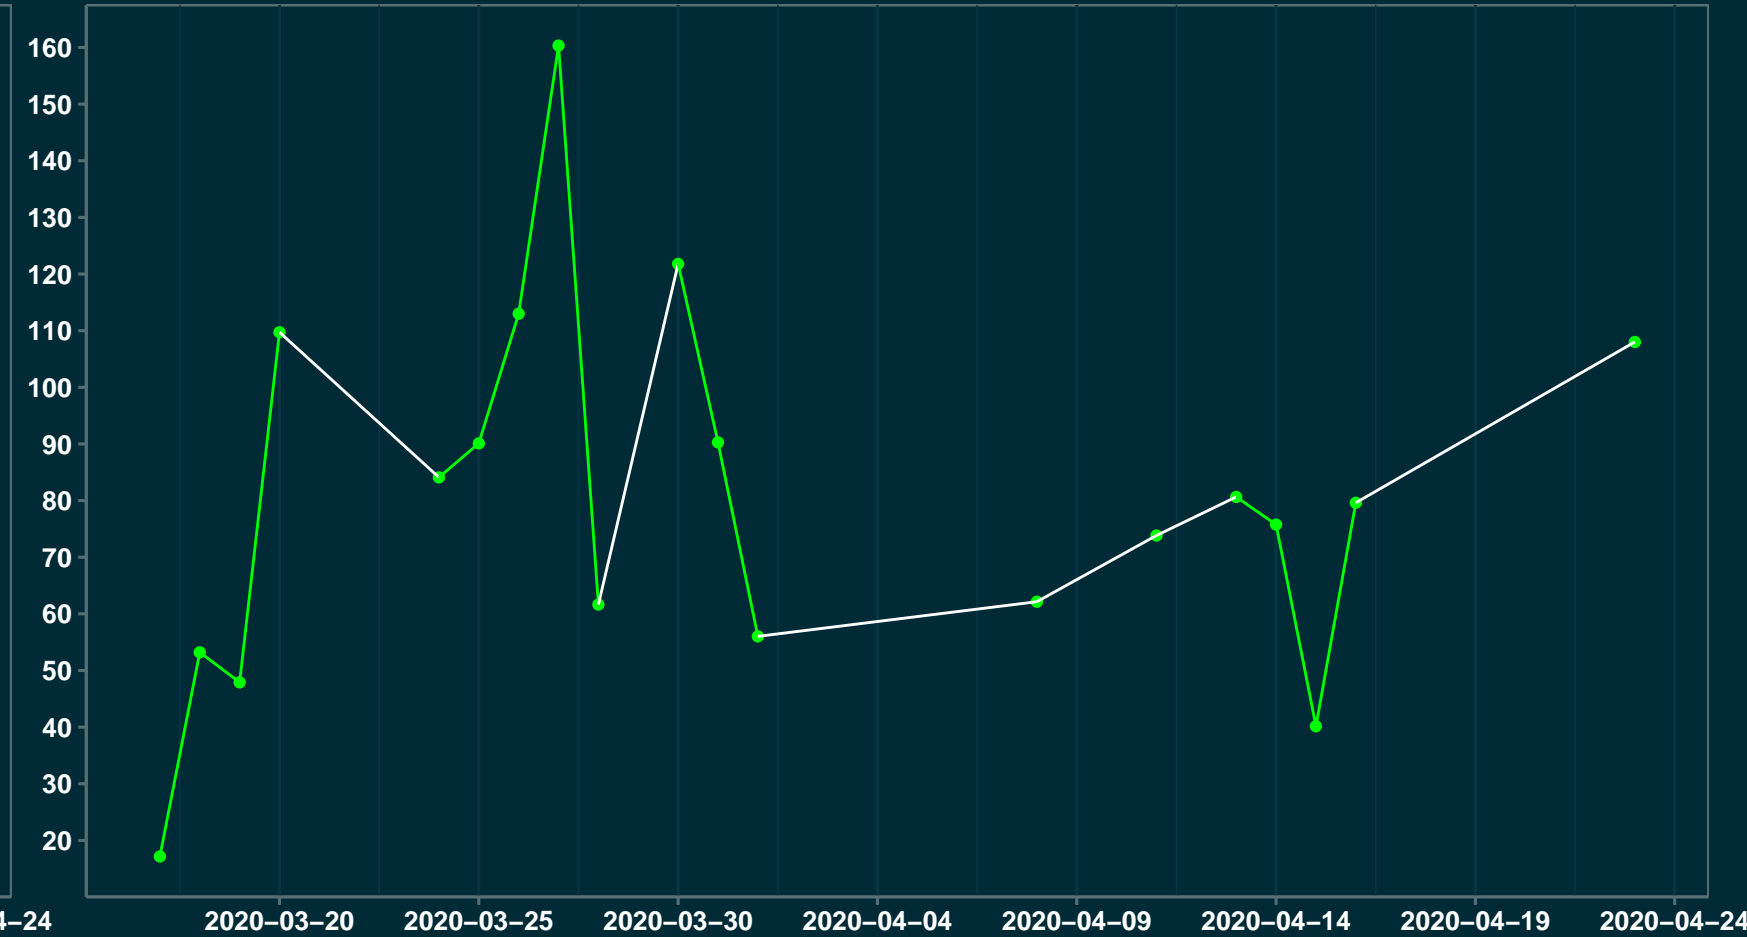

Isolamento Social Comparativo IME – USP FAMA – MG

Índice de Isolamento Social (%)

Varição em relação ao padrão de Fev/20 (%)

Varição em relação a semana anterior (%)

Varição em relação ao padrão durante pandemia (%)

Data