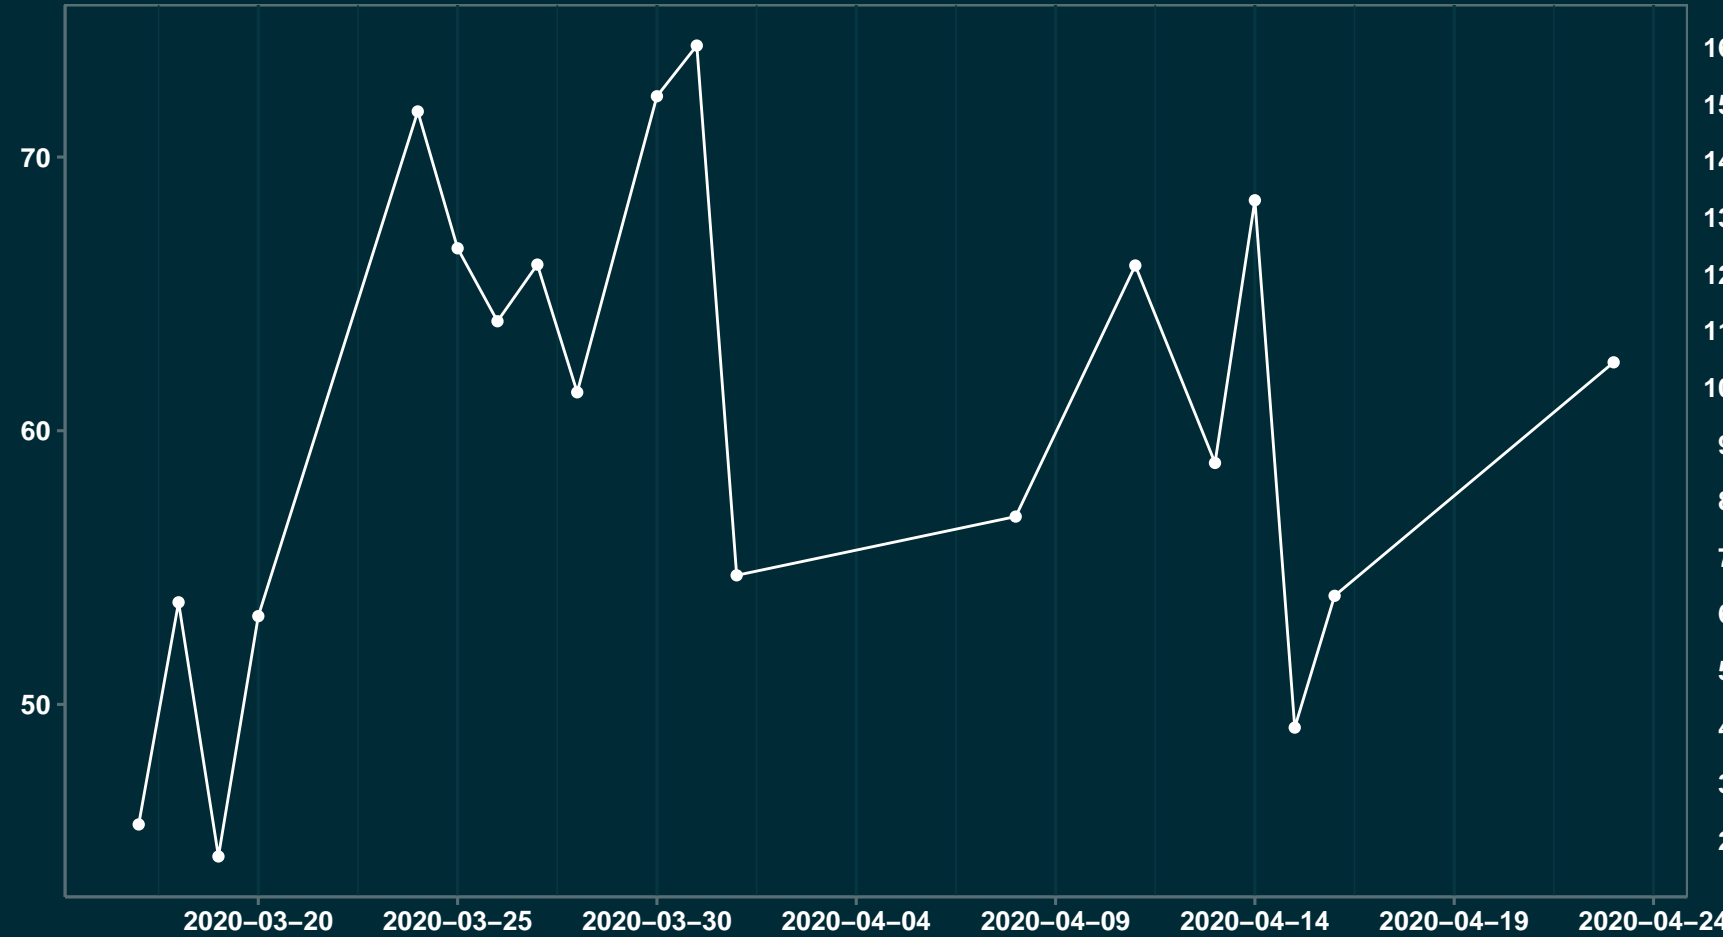

Isolamento Social Comparativo IME – USP FAMA – MG

Índice de Isolamento Social (%)

Varição em relação ao padrão de Fev/20 (%)

Varição em relação a semana anterior (%)

Varição em relação ao padrão durante pandemia (%)

Data