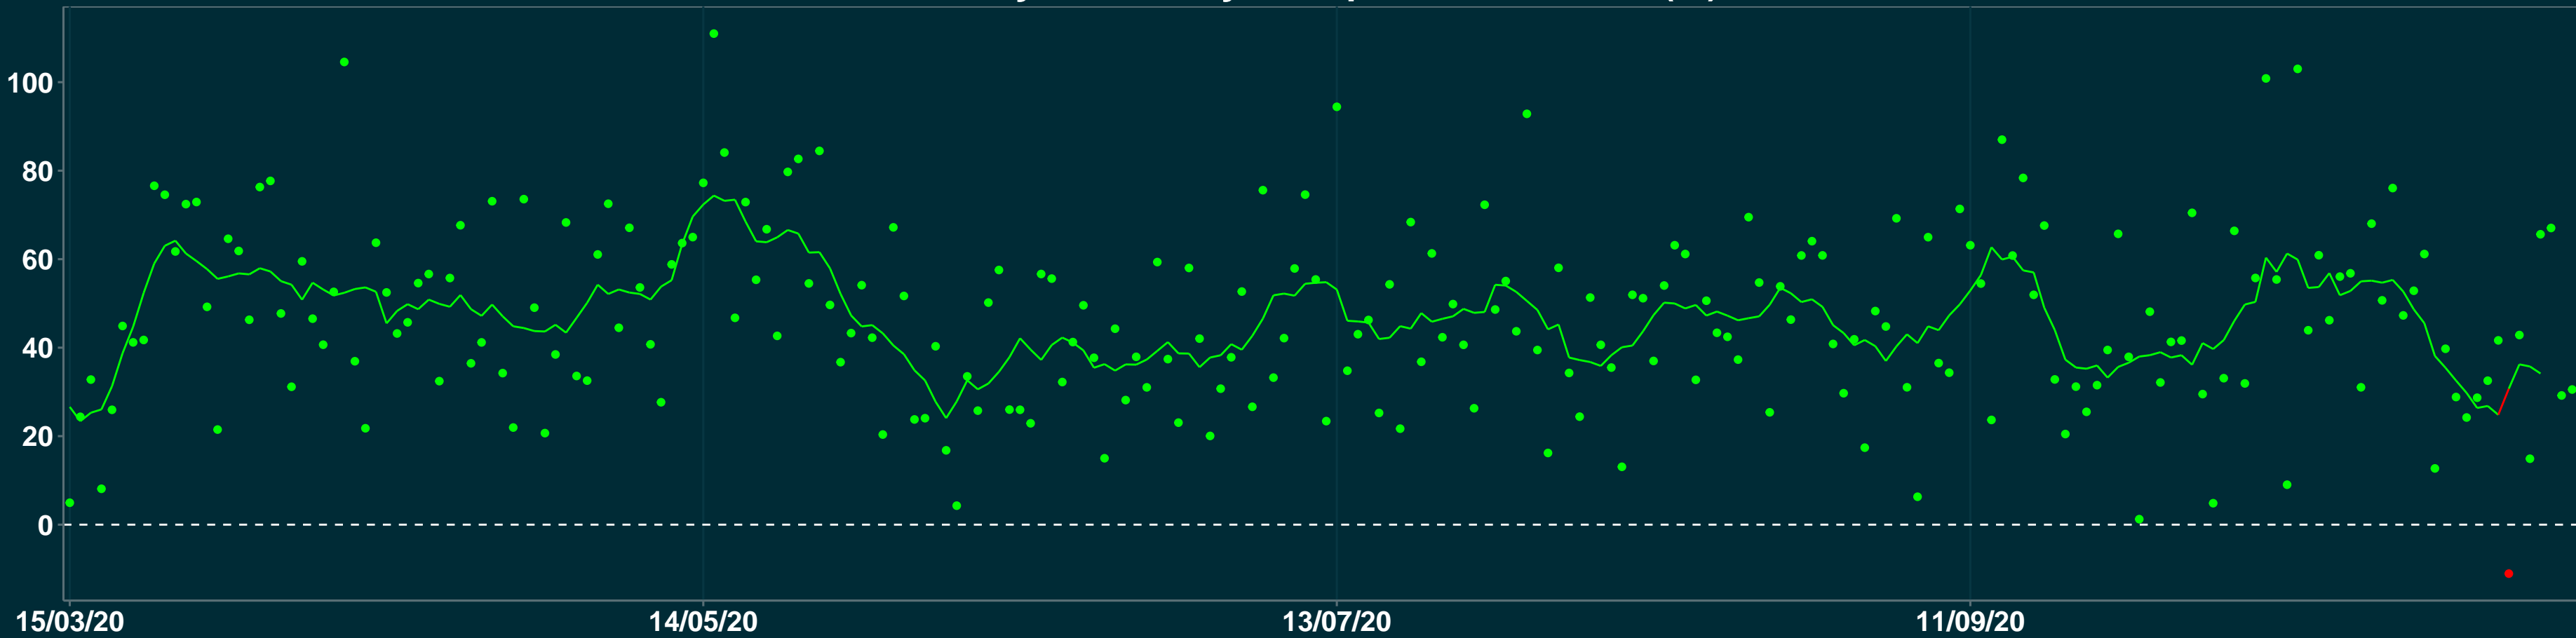

# Isolamento Social Comparativo IME – USP FERREIROS – PE

Variação em relação ao padrão de Fev/20 (%)

Índice de Isolamento Social (0–100)