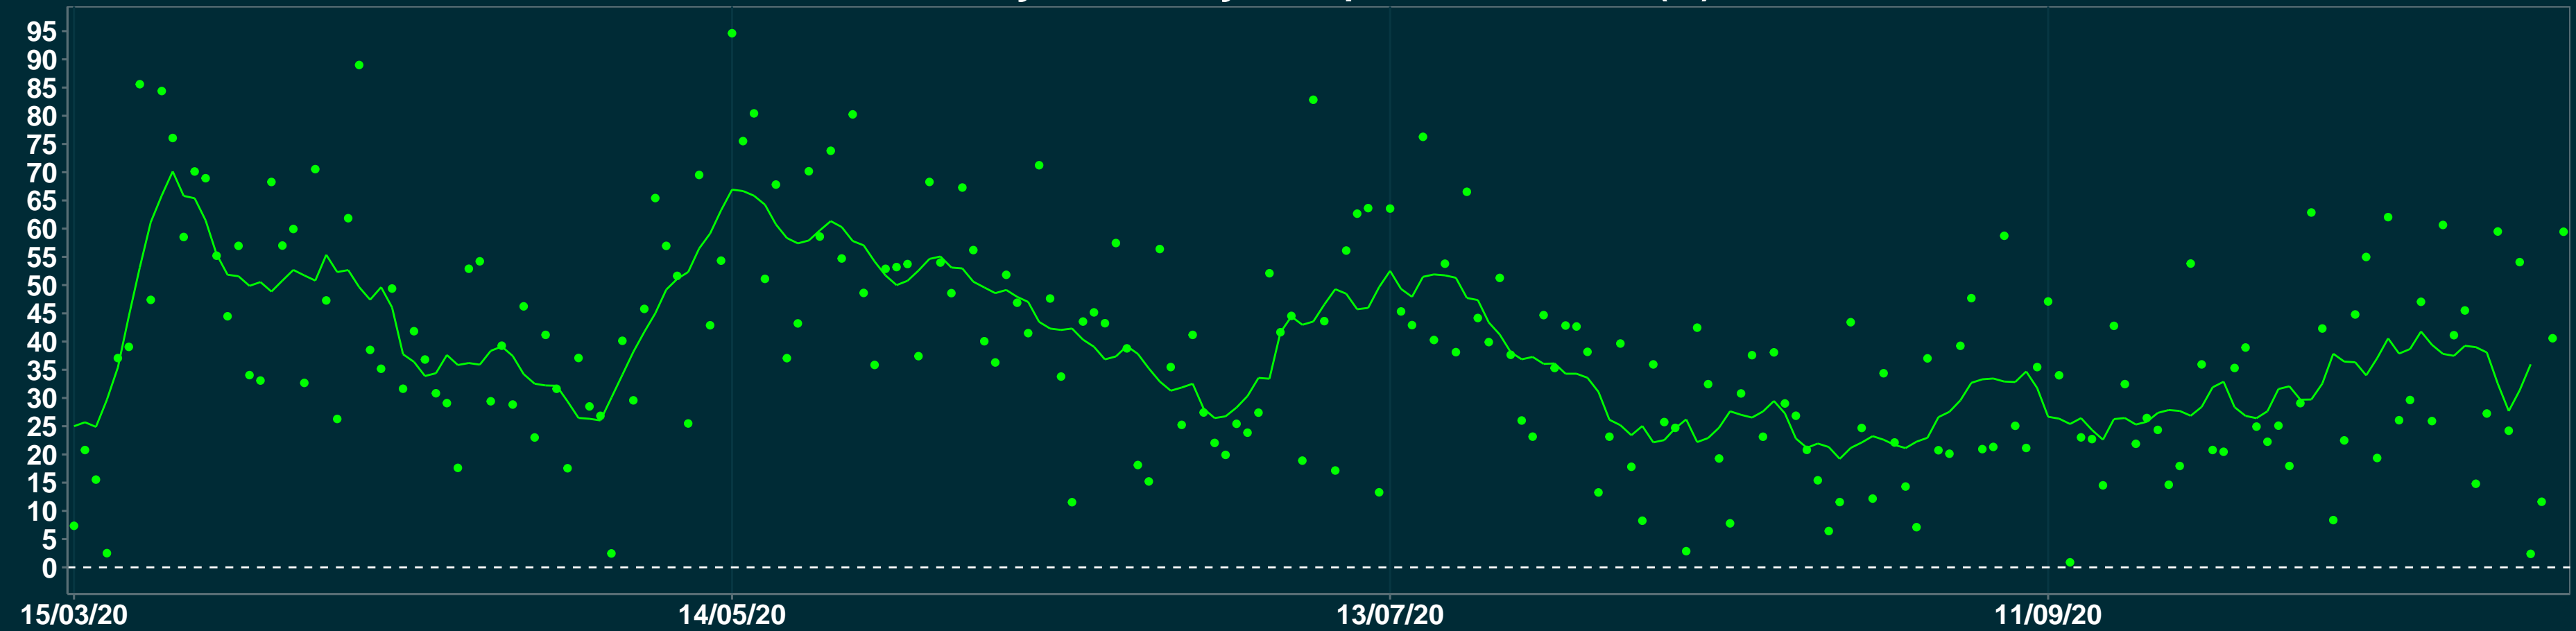

# Isolamento Social Comparativo IME – USP FORQUILHA – CE

Variação em relação ao padrão de Fev/20 (%)

Índice de Isolamento Social (0–100)