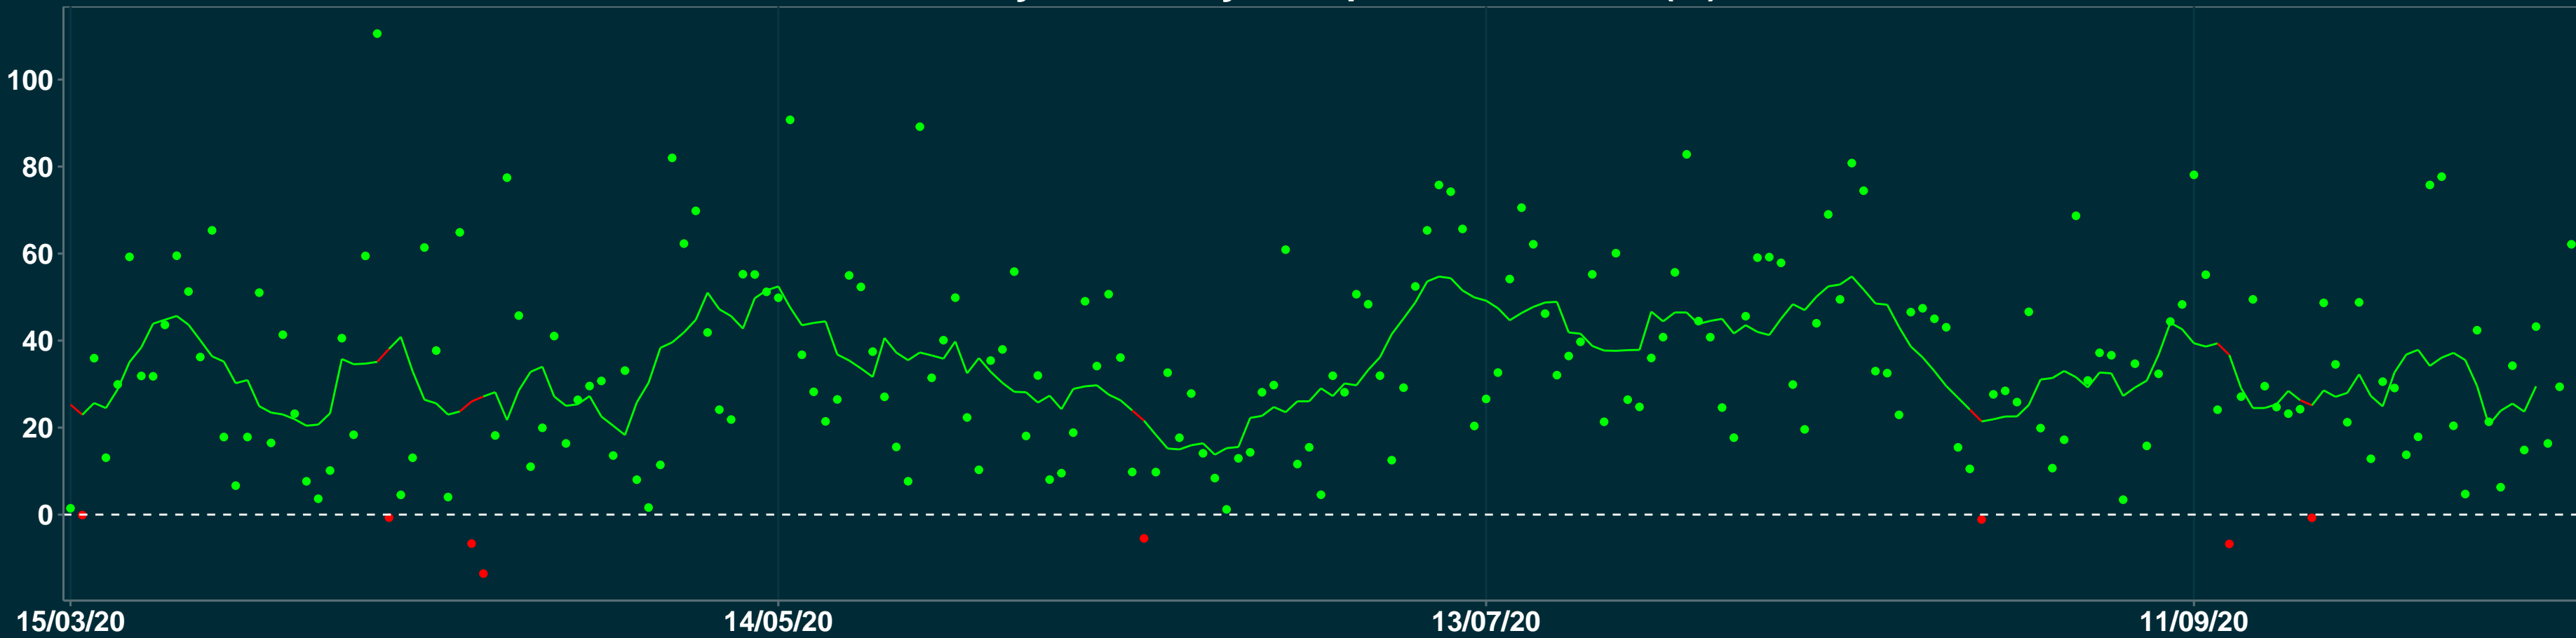

Isolamento Social Comparativo IME – USP FORTALEZA DOS NOGUEIRAS – MA

Variação em relação ao padrão de Fev/20 (%)

Índice de Isolamento Social (0–100)