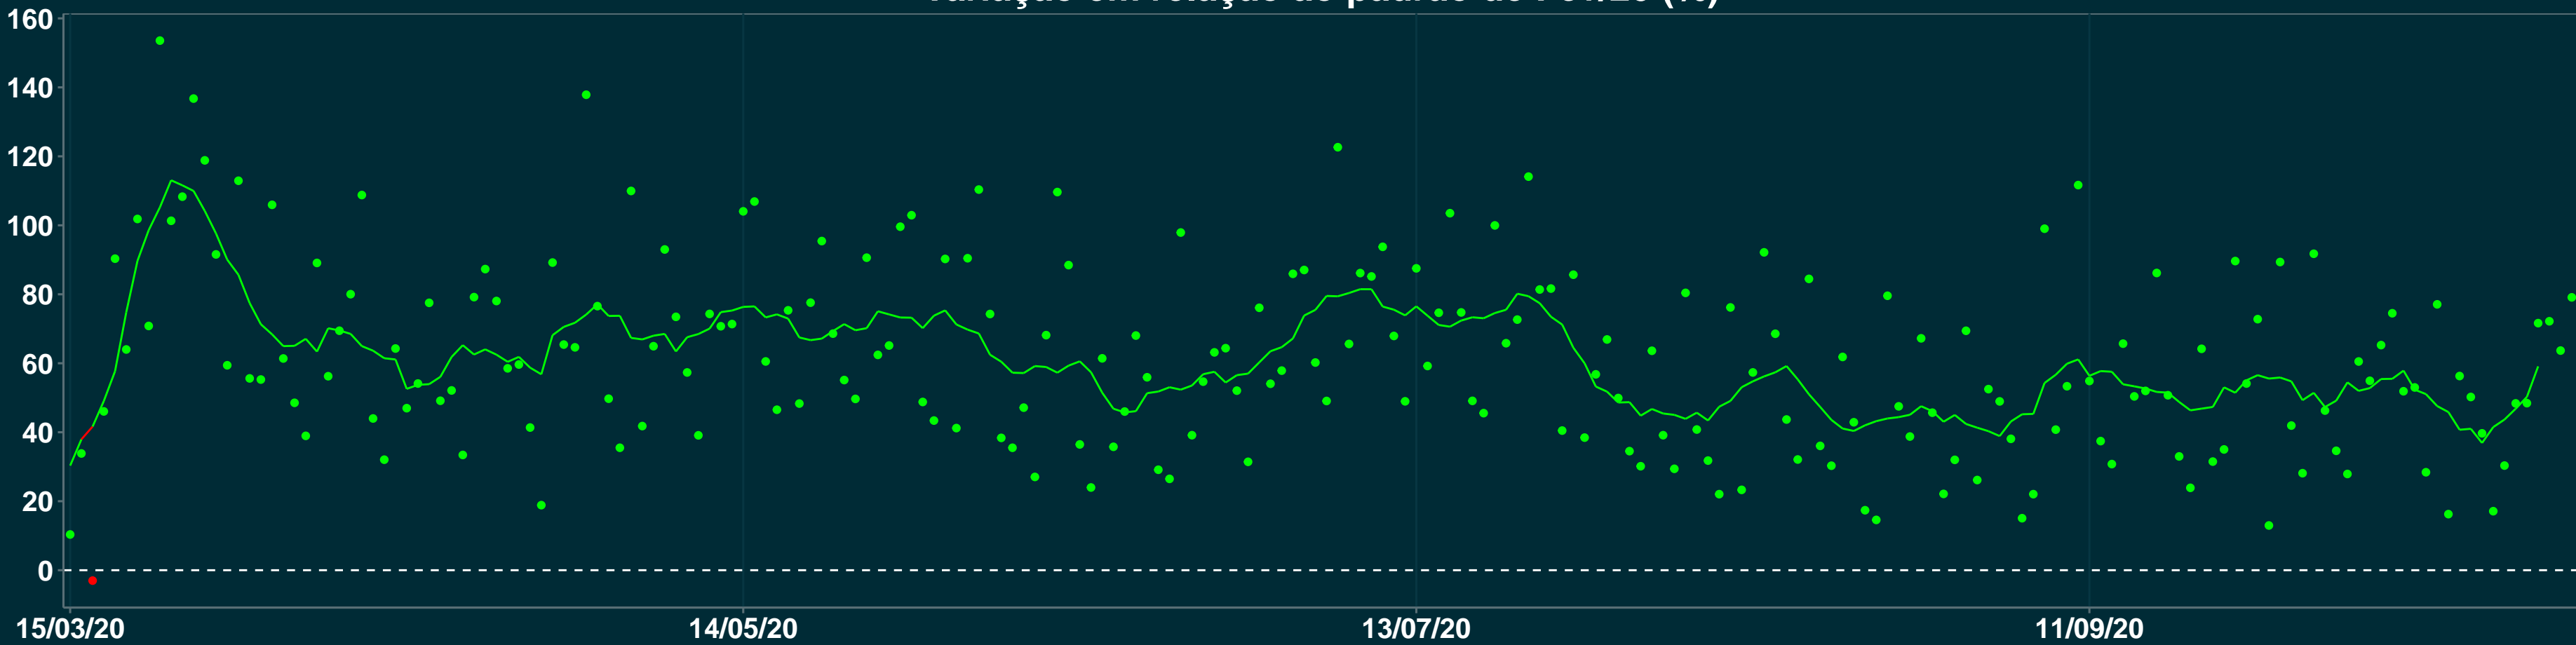

# Isolamento Social Comparativo IME – USP FRECHEIRINHA – CE

Variação em relação ao padrão de Fev/20 (%)

Índice de Isolamento Social (0–100)