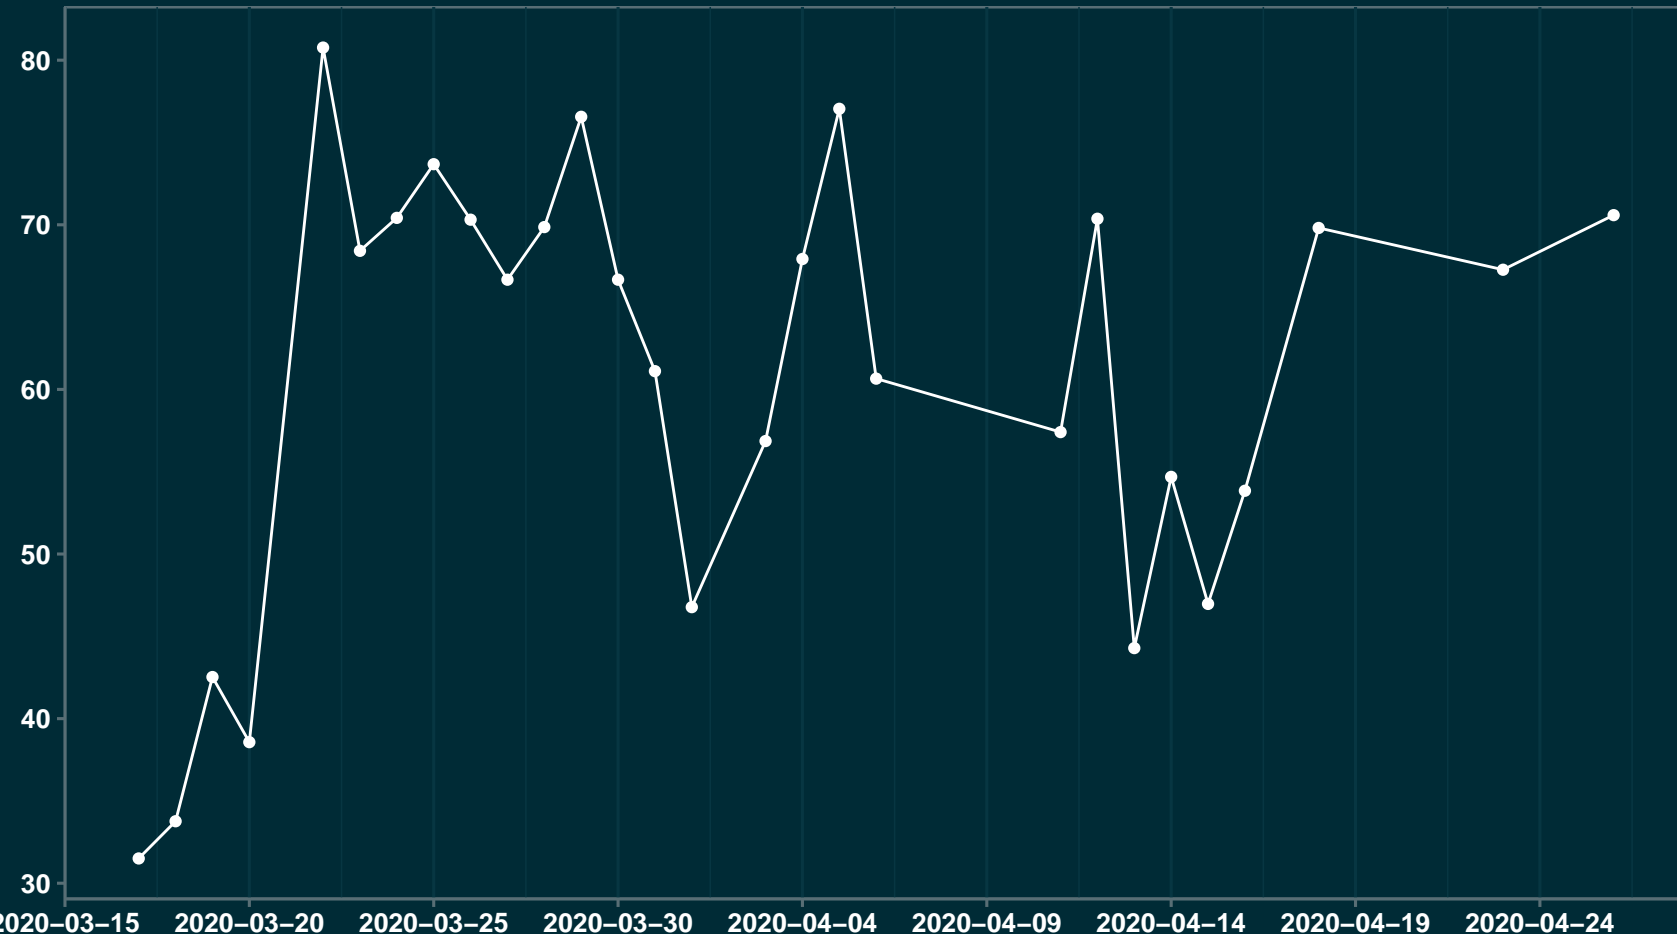

Isolamento Social Comparativo IME – USP GAURAMA – RS

Índice de Isolamento Social (%)

Varição em relação ao padrão de Fev/20 (%)