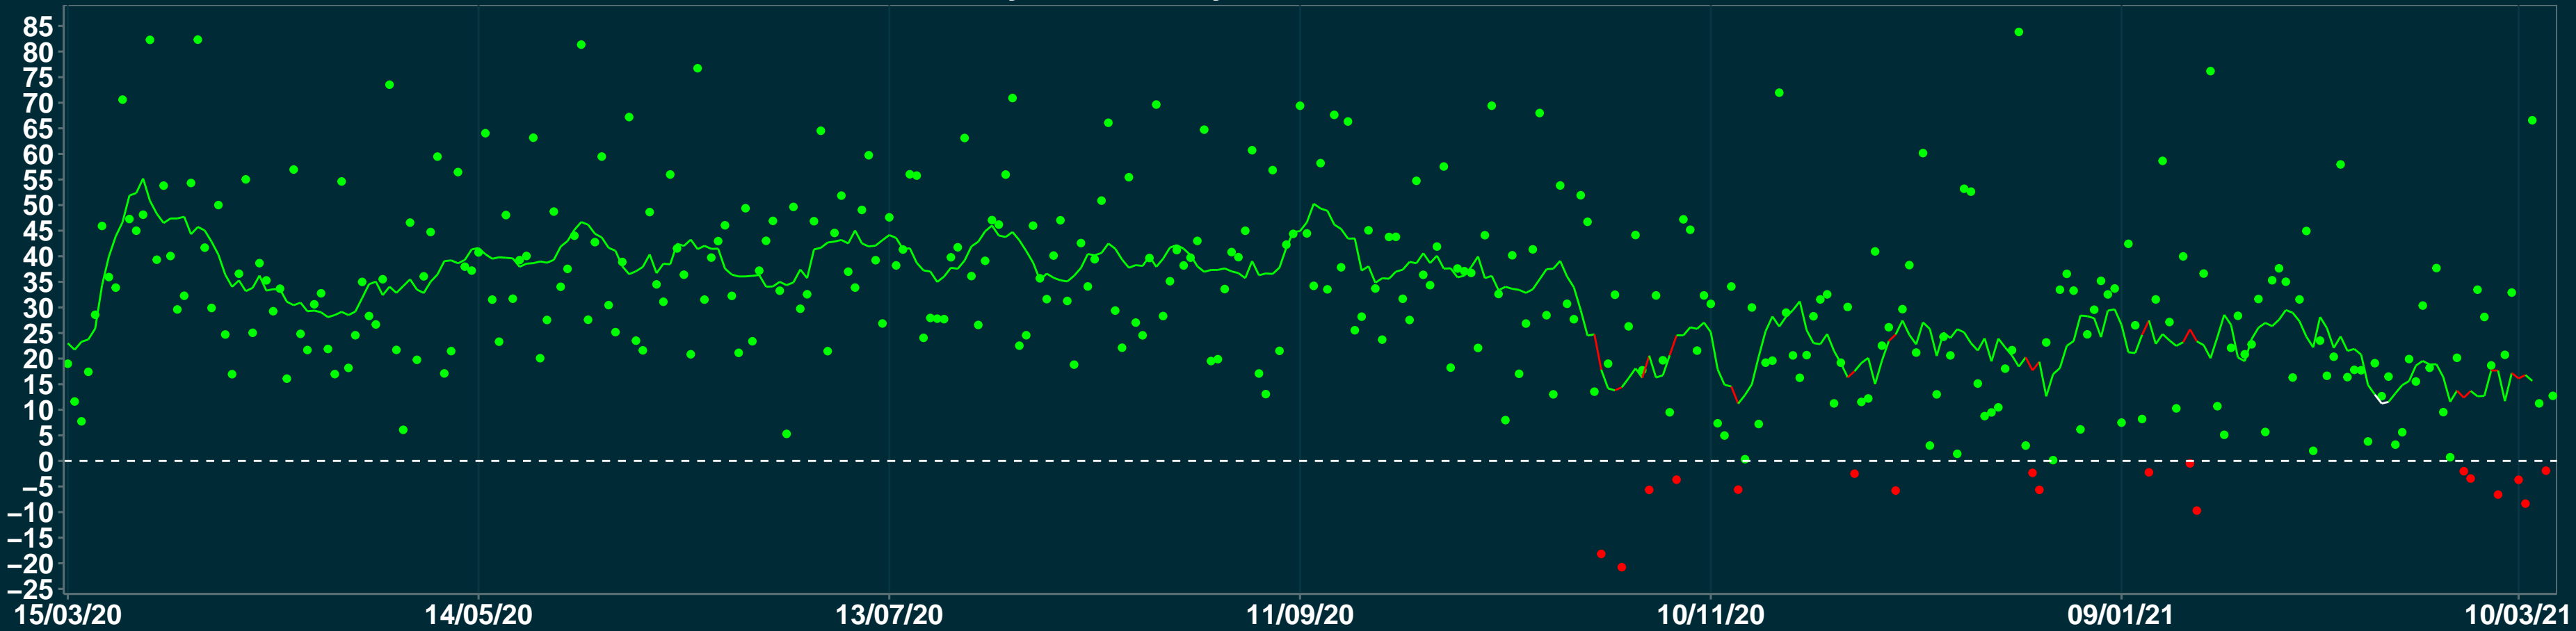

# Isolamento Social Comparativo IME – USP GIRAU DO PONCIANO – AL

Variação em relação ao padrão de Fev/20 (%)

Índice de Isolamento Social (0–100)